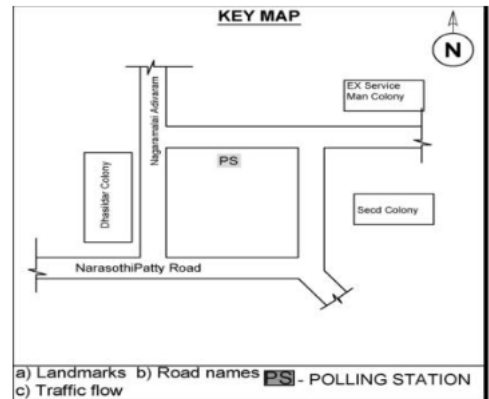

Key MAP View