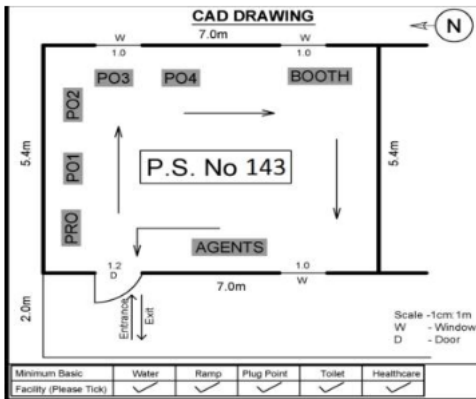

Cad View

Key MAP View