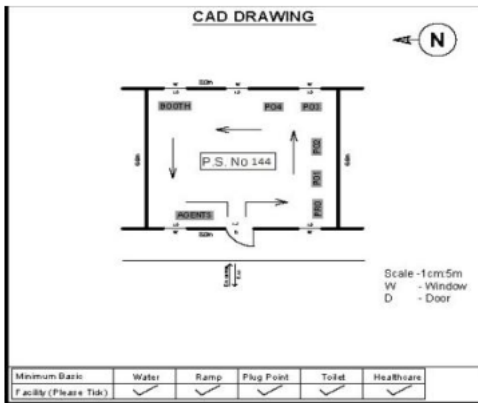

Google Map View

Polling Station Building Front View

Polling Station Front View

Cad View

Key MAP View

1 பெயர் : குமார் தந்தை பெயர்: மணியிள்ளை வீட்டு எண் : 1 வயது : 51 பாலினம் : ஆண்	ASP0914044 Photo is available	2 பெயர் : மகேஸ்வரி கணவர் பெயர்: குமார் வீட்டு எண் : 1 வயது : 44 பாலினம் : பெண்	ASP0914366 Photo is available	3 பெயர் : தனலட்சுமி கணவர் பெயர்: சின்னாக்கவுண்டர் வீட்டு எண் : 1-14 வயது : 65 பாலினம் : பெண்	ASP0827469 Photo is available
4 பெயர் : சதீஷ்குமார் தந்தை பெயர்: பழனிசாமி வீட்டு எண் : 1-20 வயது : 33 பாலினம் : ஆண்	ASP0709048 Photo is available	5 பெயர் : மகேஸ்வரி கணவர் பெயர்: சதீஷ்குமார் வீட்டு எண் : 1/20 வயது : 26 பாலினம் : பெண்	ASP2295277 Photo is available	6 பெயர் : மாரியப்பன் தந்தை பெயர்: சித்தன் வீட்டு எண் : 1/21 வயது : 59 பாலினம் : ஆண்	ASP1467695 Photo is available
7 பெயர் : விஜயா மாரியப்பன் கணவர் பெயர்: மாரியப்பன் வீட்டு எண் : 1/21 வயது : 57 பாலினம் : பெண்	ASP1467679 Photo is available	8 பெயர் : கலைவாணி கணவர் பெயர்: பரதன் வீட்டு எண் : 1-21 வயது : 41 பாலினம் : பெண்	ASP0913202 Photo is available	9 பெயர் : வெங்கடேசன் தந்தை பெயர்: மாரியப்பன் வீட்டு எண் : 1-21 வயது : 35 பாலினம் : ஆண்	ASP0827642 Photo is available
10 பெயர் : மங்கை தந்தை பெயர்: மாரியப்பன் வீட்டு எண் : 1-21 வயது : 32 பாலினம் : பெண்	ASP0827329 Photo is available	11 பெயர் : மணிமேகலை கணவர் பெயர்: லோகநாதன் வீட்டு எண் : 1-21 வயது : 31 பாலினம் : பெண்	ASP0827253 Photo is available	12 பெயர் : கௌதமன் தந்தை பெயர்: நாராயணன் வீட்டு எண் : 1/21 வயது : 24 பாலினம் : ஆண்	ASP2248151 Photo is available
13 பெயர் : ஹரிஷ் குமார் தந்தை பெயர்: சரவணன் வீட்டு எண் : 1/21 ஏ வயது : 21 பாலினம் : ஆண்	ASP2291474 Photo is available	14 பெயர் : அருண் குமார் ச தந்தை பெயர்: சரவணன் வீட்டு எண் : 1/21 ஏ வயது : 20 பாலினம் : ஆண்	ASP2366540 Photo is available	15 பெயர் : ராஜா தந்தை பெயர்: பழனிகவுண்டர் வீட்டு எண் : 1-21D வயது : 39 பாலினம் : ஆண்	ASP0827667 Photo is available
16 பெயர் : சாமிநாதன் தந்தை பெயர்: நாராயணகவுண்டர் வீட்டு எண் : 1-21-d வயது : 78 பாலினம் : ஆண்	ASP0427559 Photo is available	17 பெயர் : ரம்யா தந்தை பெயர்: நாராயணன் வீட்டு எண் : 1/21 டீ வயது : 25 பாலினம் : பெண்	ASP2055556 Photo is available	18 பெயர் : பாப்பாத்தி கணவர் பெயர்: அருணாசலம் வீட்டு எண் : 1/22 வயது : 61 பாலினம் : பெண்	ASP1467372 Photo is available
19 பெயர் : காயத்ரி தந்தை பெயர்: முருகன் வீட்டு எண் : 1-22-1 வயது : 30 பாலினம் : பெண்	ASP0994434 Photo is available	20 பெயர் : மோகன் தந்தை பெயர்: முருகன் வீட்டு எண் : 1/22-1 வயது : 23 பாலினம் : ஆண்	ASP2248136 Photo is available	21 பெயர் : நவீன்குமார் க தந்தை பெயர்: கணபதி வீட்டு எண் : 1/27 டி வயது : 20 பாலினம் : ஆண்	ASP2392991 Photo is available
22 பெயர் : வீ மோகன் தந்தை பெயர்: வெங்கடாசலம் வீட்டு எண் : 1-29 ஏ வயது : 28 பாலினம் : ஆண்	ASP1417344 Photo is available	23 பெயர் : நவீன் தந்தை பெயர்: வெங்கடாசலம் வீட்டு எண் : 1-29A வயது : 26 பாலினம் : ஆண்	ASP1467778 Photo is available	24 பெயர் : உமேஷ்யாதவ் தந்தை பெயர்: மான்ஷியாதவ் வீட்டு எண் : 1/36 வயது : 42 பாலினம் : ஆண்	ASP2389724 Photo is available
25 பெயர் : ஊர்மிளா உமேஷ்யாதவ் கணவர் பெயர்: உமேஷ்யாதவ் வீட்டு எண் : 1/36 வயது : 39 பாலினம் : பெண்	ASP2389716 Photo is available	26 பெயர் : மகாலட்சுமி கணவர் பெயர்: வெங்கடாசலம் வீட்டு எண் : 1/36 வயது : 35 பாலினம் : பெண்	ASP1467687 Photo is available	27 பெயர் : சுகதி உமேஷ்யாதவ் தந்தை பெயர்: உமேஷ்யாதவ் வீட்டு எண் : 1/36 வயது : 23 பாலினம் : பெண்	ASP2389732 Photo is available
28 பெயர் : ஆகாஷ் உமேஷ்யாதவ் தந்தை பெயர்: உமேஷ்யாதவ் வீட்டு எண் : 1/36 வயது : 20 பாலினம் : ஆண்	ASP2389708 Photo is available	29 பெயர் : மஞ்சு கணவர் பெயர்: முனியப்பன் வீட்டு எண் : 1/37 வயது : 26 பாலினம் : பெண்	ASP1467661 Photo is available	30 பெயர் : அம்மாசி தந்தை பெயர்: அம்மாசி வீட்டு எண் : 1/38 வயது : 64 பாலினம் : ஆண்	LVY4264883 Photo is available