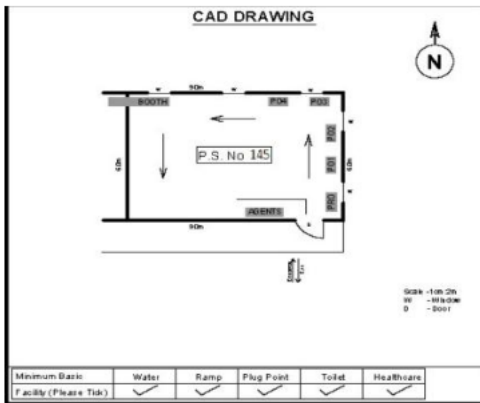

Google Map View

Polling Station Building Front View

Polling Station Front View

Cad View

Key MAP View

சட்டமன்றத் தொகுதியின் எண் மற்றும் பெயர் : 88-சேலம் (மேற்கு)
பிரிவு எண் மற்றும் பெயர் 1-சேலம் (மா), கோ 4 கல்லுமேடு அருகில்