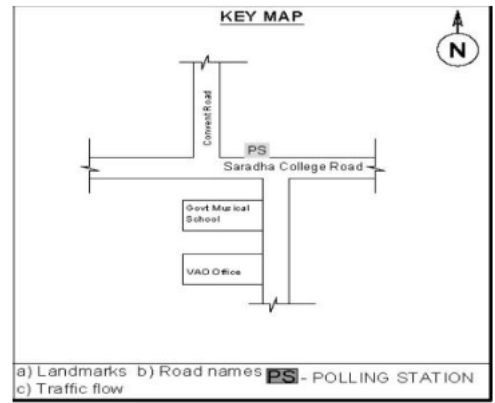

Google Map View

Polling Station Building Front View

Polling Station Front View

Cad View

Key MAP View

சட்டமன்றத் தொகுதியின் எண் மற்றும் பெயர் : 88-சேலம் (மேற்கு)
பிரிவு எண் மற்றும் பெயர் 1-சேலம் (மா), கோ 4 கல்லுமேடு அருகில்