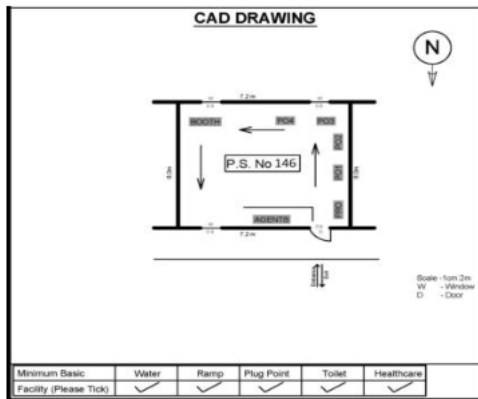

Google Map View

Polling Station Building Front View

Polling Station Front View

Cad View

Key MAP View

1 பெயர் : மாரகரெட் கரோலின் மேரி கணவர் பெயர்: ஆர்.இஸ்ராஏல தேவராஜ் வீட்டு எண் : 1 வயது : 60 பாலினம் : பெண்	ASP1423706 Photo is available	2 பெயர் : ராஜேந்திரன் தந்தை பெயர்: சேட்டு வீட்டு எண் : 1 வயது : 51 பாலினம் : ஆண்	ASP0913392 Photo is available	3 பெயர் : பி பால்கர் தந்தை பெயர்: பிச்சைமணி வீட்டு எண் : 1 வயது : 45 பாலினம் : ஆண்	ASP0913855 Photo is available
4 பெயர் : ஃப்ளோரா எட்வின் ஆஃ தந்தை பெயர்: ஆர்.இஸ்ரேல் தேவராஜ் வீட்டு எண் : 1 வயது : 38 பாலினம் : பெண்	ASP1448075 Photo is available	5 பெயர் : கௌசல்யா தந்தை பெயர்: ராமர் வீட்டு எண் : 1/15-D4 வயது : 28 பாலினம் : பெண்	SKU1305945 Photo is available	6 பெயர் : பாலாஜி கசெ தந்தை பெயர்: கருணாநிதி ம வீட்டு எண் : 1/129 வயது : 21 பாலினம் : ஆண்	ASP2423747 Photo is available
S 7 பெயர் : தேவிப்பிரியா கணவர் பெயர்: சுப்ரமணி வீட்டு எண் : 1/130/வெஹ்ச வயது : 31 பாலினம் : பெண்	ASP0768994 Photo is available	8 பெயர் : தையல் நாயகி கணவர் பெயர்: சுப்ரமணி வீட்டு எண் : 2-24 வயது : 46 பாலினம் : பெண்	ASP0995449 Photo is available	9 பெயர் : அனிதா கணவர் பெயர்: சோக்காநாதந் வீட்டு எண் : 2/80-4/1 வயது : 29 பாலினம் : பெண்	ASP2176709 Photo is available
10 பெயர் : மதுமிதா தந்தை பெயர்: மது வீட்டு எண் : 2/97எ வயது : 24 பாலினம் : பெண்	ASP2162550 Photo is available	11 பெயர் : சின்னத்தம்பி தந்தை பெயர்: பழனி வீட்டு எண் : 3 வயது : 71 பாலினம் : ஆண்	LVY4265492 Photo is available	12 பெயர் : விஜயா கணவர் பெயர்: சின்னத்தம்பி வீட்டு எண் : 3 வயது : 56 பாலினம் : பெண்	LVY4265500 Photo is available
13 பெயர் : மாரியம்மாள் தந்தை பெயர்: சின்னத்தம்பி வீட்டு எண் : 3 வயது : 41 பாலினம் : பெண்	LVY2107928 Photo is available	14 பெயர் : சிலம்பரசி கணவர் பெயர்: செல்வம் வீட்டு எண் : 3 வயது : 33 பாலினம் : பெண்	ASP2210797 Photo is available	15 பெயர் : அந்தோனிசாமி தந்தை பெயர்: குழந்தைசாமி வீட்டு எண் : 3/86/6 வயது : 71 பாலினம் : ஆண்	KLP1110642 Photo is available
16 பெயர் : ரம்யா கணவர் பெயர்: சுரேஷ் வீட்டு எண் : 4 வயது : 33 பாலினம் : பெண்	ASP0828004 Photo is available	17 பெயர் : பிரபாகரன் தந்தை பெயர்: அம்மாசி வீட்டு எண் : 4 வயது : 33 பாலினம் : ஆண்	ASP0709766 Photo is available	18 பெயர் : சீனிவாசன் தந்தை பெயர்: வெங்கடேஸ்வரன் வீட்டு எண் : 4 வயது : 32 பாலினம் : ஆண்	ASP0995258 Photo is available
19 பெயர் : அஜித் தந்தை பெயர்: ஏழுமலை வீட்டு எண் : 4 வயது : 30 பாலினம் : ஆண்	ASP0995217 Photo is available	20 பெயர் : குமார் தந்தை பெயர்: ஏழுமலை வீட்டு எண் : 4 வயது : 29 பாலினம் : ஆண்	ASP0995209 Photo is available	21 பெயர் : ஜெயாசுதா தந்தை பெயர்: ஏழுமலை வீட்டு எண் : 4 வயது : 29 பாலினம் : பெண்	ASP0995282 Photo is available
22 பெயர் : அண்ணாமலை மாரியப்பன் தந்தை பெயர்: மாரியப்பன் வீட்டு எண் : 4 வயது : 29 பாலினம் : ஆண்	ASP0995332 Photo is available	23 பெயர் : ஹேமா பிரியா கணவர் பெயர்: வெங்கடேஷ் வீட்டு எண் : 4/13 வயது : 27 பாலினம் : பெண்	ASP1448117 Photo is available	#2 24 பெயர் : இந்திராணி சின்னப்பன் கணவர் பெயர்: சின்னப்பன் வீட்டு எண் : 4-13A வயது : 38 பாலினம் : பெண்	ASP0828152 Photo is available
25 பெயர் : வெங்கடேஷ் தந்தை பெயர்: முத்துசாமி வீட்டு எண் : 4-13A வயது : 36 பாலினம் : ஆண்	LVY4346250 Photo is available	26 பெயர் : அனிதா தந்தை பெயர்: அம்மாசி வீட்டு எண் : 4-13A வயது : 30 பாலினம் : பெண்	ASP0828046 Photo is available	#2 27 பெயர் : சத்யதர்மா கு தந்தை பெயர்: குமார் வீட்டு எண் : 36/42 வயது : 21 பாலினம் : ஆண்	ASP2459428 Photo is available
28 பெயர் : கோவிந்தராஜ் தந்தை பெயர்: அண்ணாமலை வீட்டு எண் : 4-15 வயது : 66 பாலினம் : ஆண்	ASP1760230 Photo is available	29 பெயர் : சாரதா கணவர் பெயர்: பாலன் வீட்டு எண் : 4-15 வயது : 61 பாலினம் : பெண்	LVY2114247 Photo is available	30 பெயர் : அலமேலு கணவர் பெயர்: சுப்ரமணி வீட்டு எண் : 4-15 வயது : 36 பாலினம் : பெண்	ASP0608166 Photo is available