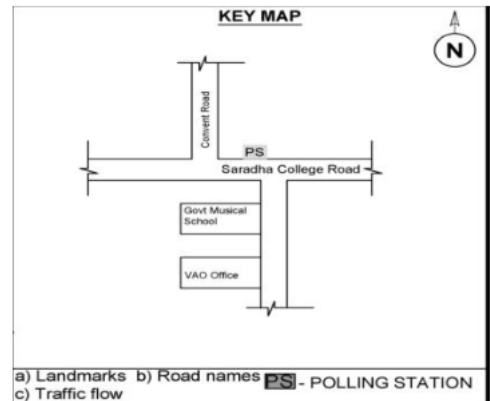

Google Map View

Polling Station Building Front View

Polling Station Front View

Cad View

Key MAP View

சட்டமன்றத் தொகுதியின் எண் மற்றும் பெயர் : 88-சேலம் (மேற்கு)  
பிரிவு எண் மற்றும் பெயர் 1-சேலம் (மா), கோ 4 சண்முகம்தெரு