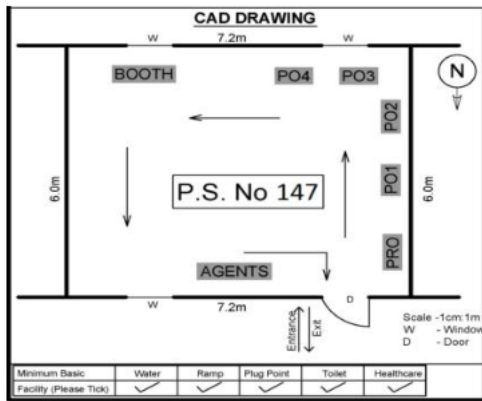

Google Map View

Polling Station Building Front View

Polling Station Front View

Cad View

Key MAP View

சட்டமன்றத் தொகுதியின் எண் மற்றும் பெயர் : 88-சேலம் (மேற்கு)  
பிரிவு எண் மற்றும் பெயர் 1-சேலம் (மா), கோ 4 சண்முகம்தெரு