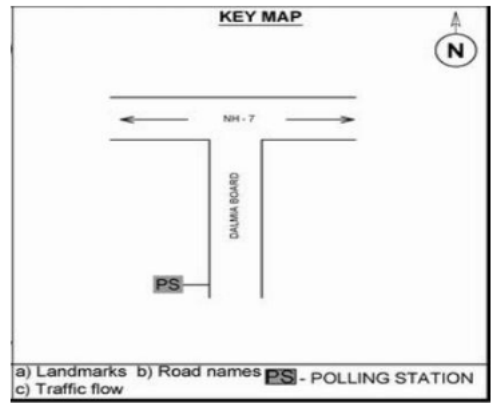

Cad View

Key MAP View