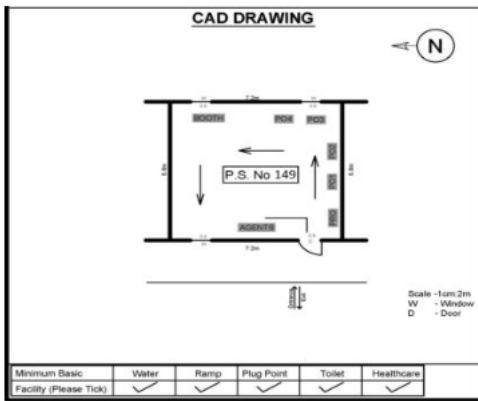

Google Map View

Polling Station Building Front View

Polling Station Front View

Cad View

Key MAP View

1 பெயர் : நந்தினி கணவர் பெயர்: ரமேஷ் வீட்டு எண் : 3/17 வயது : 24 பாலினம் : பெண்	ASP2227320 Photo is available	2 பெயர் : பச்சியம்மாள் துரைசாமி கணவர் பெயர்: துரைசாமி வீட்டு எண் : 3/18 வயது : 74 பாலினம் : பெண்	ASP2227353 Photo is available	3 பெயர் : தினேஷ் குமார் தந்தை பெயர்: ஏழுமலை வீட்டு எண் : 3/18 வயது : 23 பாலினம் : ஆண்	ASP2151967 Photo is available
4 பெயர் : பூங்குழலி தந்தை பெயர்: மயில்வேல் வீட்டு எண் : 3/18B வயது : 29 பாலினம் : பெண்	ASP2227346 Photo is available	5 பெயர் : பூவரசன் தந்தை பெயர்: மயில்வேல் வீட்டு எண் : 3/18B வயது : 27 பாலினம் : ஆண்	ASP2227312 Photo is available	6 பெயர் : தனிஷ் தந்தை பெயர்: சகாதேவன் வீட்டு எண் : 3/19 வயது : 24 பாலினம் : ஆண்	ASP2227338 Photo is available
7 பெயர் : சபரிராஜன் தந்தை பெயர்: ராஜவேல் வீட்டு எண் : 3/21B வயது : 28 பாலினம் : ஆண்	ASP1372952 Photo is available	8 பெயர் : கௌரிப்பிரியா தந்தை பெயர்: முருகேசன் வீட்டு எண் : 3/45 வயது : 22 பாலினம் : பெண்	ASP2258531 Photo is available	9 பெயர் : ஜேக்கப் தந்தை பெயர்: குழந்தை வீட்டு எண் : 3/56 வயது : 70 பாலினம் : ஆண்	ASP2108991 Photo is available
10 பெயர் : மணிகலை கணவர் பெயர்: தந்தை வீட்டு எண் : 3/56 வயது : 49 பாலினம் : பெண்	ASP2109155 Photo is available	11 பெயர் : ரமேஷ்குமார் தந்தை பெயர்: பொன்னுசாமி வீட்டு எண் : 3-101D வயது : 43 பாலினம் : ஆண்	ASP0052415 Photo is available	12 பெயர் : புவனேஸ்வரி கணவர் பெயர்: கிருஷ்ணன் வீட்டு எண் : 3-101D வயது : 25 பாலினம் : பெண்	ASP0052381 Photo is available
13 பெயர் : கோமதி கணவர் பெயர்: கல்யாணகுமார் வீட்டு எண் : 3-106 வயது : 48 பாலினம் : பெண்	ASP0496489 Photo is available	14 பெயர் : சிவக்குமார் தந்தை பெயர்: குணசேகரன் வீட்டு எண் : 3-324 வயது : 55 பாலினம் : ஆண்	ASP1750298 Photo is available	15 பெயர் : பத்மாவதி கணவர் பெயர்: சிவக்குமார் வீட்டு எண் : 3/324 வயது : 44 பாலினம் : பெண்	LVY1375039 Photo is available
16 பெயர் : ஜெயபிரகாஷ் தந்தை பெயர்: தியாகராஜன் வீட்டு எண் : 3/324 வயது : 43 பாலினம் : ஆண்	ASP0340224 Photo is available	17 பெயர் : அருஜன் தந்தை பெயர்: சிவகுமார் வீட்டு எண் : 3/324 வயது : 25 பாலினம் : ஆண்	ASP2109023 Photo is available	18 பெயர் : கௌதம் தந்தை பெயர்: சிவகுமார் வீட்டு எண் : 3/324 வயது : 24 பாலினம் : ஆண்	ASP2108959 Photo is available
19 பெயர் : கோகிலா தந்தை பெயர்: வெங்கடேஷ் வீட்டு எண் : 9/3 வயது : 27 பாலினம் : பெண்	ASP1378116 Photo is available	20 பெயர் : விக்னேஷ் தந்தை பெயர்: வெங்கடேஷ் வீட்டு எண் : 9/3 வயது : 25 பாலினம் : ஆண்	ASP1378181 Photo is available	21 பெயர் : நரேந்திரன் தந்தை பெயர்: அர்ஜுன் வீட்டு எண் : 9/6 வயது : 25 பாலினம் : ஆண்	ASP2109056 Photo is available
22 பெயர் : நவீன் தந்தை பெயர்: அருஜுனன் வீட்டு எண் : 9/6 வயது : 23 பாலினம் : ஆண்	ASP2108900 Photo is available	23 பெயர் : விமலா தந்தை பெயர்: வெங்கடேசன் வீட்டு எண் : 11/1 வயது : 27 பாலினம் : பெண்	ASP1378140 Photo is available	24 பெயர் : யுவராணி கணவர் பெயர்: ரங்கநாதன் வீட்டு எண் : 18 வயது : 48 பாலினம் : பெண்	ASP2109197 Photo is available
25 பெயர் : நித்ய ஸ்ரீ தந்தை பெயர்: ரங்கநாதன் வீட்டு எண் : 18 வயது : 27 பாலினம் : பெண்	ASP2227262 Photo is available	26 பெயர் : ஜெயஸ்ரீ தந்தை பெயர்: யுவராணி வீட்டு எண் : 18 வயது : 24 பாலினம் : பெண்	ASP2108892 Photo is available	27 பெயர் : பாரதி தந்தை பெயர்: தந்தை வீட்டு எண் : 24 வயது : 55 பாலினம் : பெண்	ASP2109171 Photo is available
28 பெயர் : சாருலதா தந்தை பெயர்: பால்கரன் வீட்டு எண் : 24 வயது : 23 பாலினம் : பெண்	ASP2108926 Photo is available	29 பெயர் : மணி பாரதி தந்தை பெயர்: முரளிதாஸ் வீட்டு எண் : 48/3 வயது : 24 பாலினம் : ஆண்	ASP2227304 Photo is available	30 பெயர் : பிரகாஷ் தந்தை பெயர்: சேத்ரி வீட்டு எண் : 54-ஏ வயது : 40 பாலினம் : ஆண்	ASP2109106 Photo is available