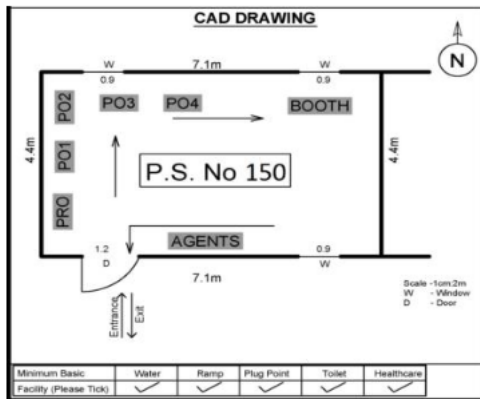

Cad View

Key MAP View