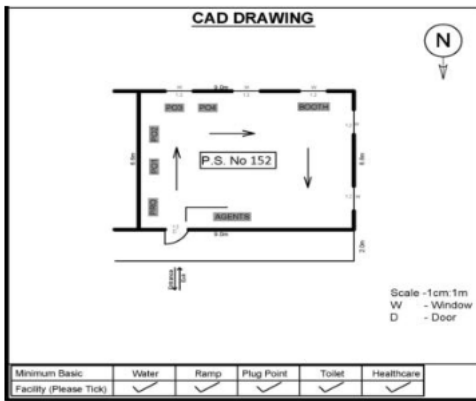

Google Map View

Polling Station Building Front View

Polling Station Front View

Cad View

Key MAP View

1 பெயர் : பாப்பாத்தி தந்தை பெயர் : பழனிசாமி வீட்டு எண் : 3/108 வயது : 52 பாலினம் : பெண் Photo is available	ASP2024917	2 பெயர் : சுபாஷ் தந்தை பெயர் : சங்கர் வீட்டு எண் : 4 வயது : 27 பாலினம் : ஆண் Photo is available	ASP2428621	Q 3 பெயர் : மகாலட்சுமி கணவர் பெயர் : சுபாஷ் வீட்டு எண் : 4 வயது : 23 பாலினம் : பெண் Photo is available	ASP2453421
4 பெயர் : ஜெய்கணேஷ் தந்தை பெயர் : மோதிலால் வீட்டு எண் : 4/83-ஜே வயது : 25 பாலினம் : ஆண் Photo is available	ASP1378405	5 பெயர் : பாலமுருகன் தந்தை பெயர் : வீரபெருமாள் வீட்டு எண் : 4-132C வயது : 64 பாலினம் : ஆண் Photo is available	ASP1256973	6 பெயர் : கௌரி கணவர் பெயர் : பாலமுருகன் வீட்டு எண் : 4-132c வயது : 56 பாலினம் : பெண் Photo is available	ASP1256957
7 பெயர் : விக்னேஷ் தந்தை பெயர் : பால முருகன் வீட்டு எண் : 4-132C வயது : 28 பாலினம் : ஆண் Photo is available	ASP1173855	8 பெயர் : அருண் தந்தை பெயர் : ரமசாமி வீட்டு எண் : 19 வயது : 30 பாலினம் : ஆண் Photo is available	ASP2160497	9 பெயர் : பிரியங்கா தந்தை பெயர் : ரஞ்சித் குமார் வீட்டு எண் : 32/72 வயது : 24 பாலினம் : பெண் Photo is available	ASP2024891
10 பெயர் : தர்ஷன் ஸ் கே கேசவலால் நா தந்தை பெயர் : கேசவலால் நா வீட்டு எண் : 39-1 வயது : 20 பாலினம் : பெண் Photo is available	ASP2487361	11 பெயர் : பூஜா தந்தை பெயர் : கிருஷ்ணமூர்த்தி வீட்டு எண் : 118/20 வயது : 27 பாலினம் : பெண் Photo is available	ASP2158780	12 பெயர் : சேஷாத்ரி தந்தை பெயர் : அளகர் வீட்டு எண் : 119 வயது : 71 பாலினம் : ஆண் Photo is available	ASP2160620
13 பெயர் : அனுஷியா கணவர் பெயர் : வரதராஜன் வீட்டு எண் : 119 வயது : 67 பாலினம் : பெண் Photo is available	ASP2160588	14 பெயர் : ஸ்ரீவித்யா தந்தை பெயர் : சேஷாத்ரி வீட்டு எண் : 119 வயது : 31 பாலினம் : பெண் Photo is available	ASP2158830	15 பெயர் : திவ்யா தந்தை பெயர் : வடிவேலு வீட்டு எண் : 120-2A வயது : 43 பாலினம் : பெண் Photo is available	ASP1203975
16 பெயர் : ஷாலினி தந்தை பெயர் : ரமசாமி வீட்டு எண் : 120/19 வயது : 33 பாலினம் : பெண் Photo is available	ASP2162899	17 பெயர் : ஸ்ரீஷ்ருதி தந்தை பெயர் : ஜெகதீஸ்ரவி வீட்டு எண் : 125/32 வயது : 27 பாலினம் : பெண் Photo is available	ASP1378397	Q 18 பெயர் : விஷ்ணு ரோஷித் வசந்தராஜ் தந்தை பெயர் : வஸந்தராஜ் வீட்டு எண் : 139/2 வயது : 26 பாலினம் : ஆண் Photo is available	ASP2160695
19 பெயர் : சௌந்தர்யா மௌஷ்மி ர தந்தை பெயர் : ரவிகுமார் வீட்டு எண் : 148-3,அகில் அபார்ட்மெண்ட்ஸ் வயது : 24 பாலினம் : பெண் Photo is available	ASP2162105	S 20 பெயர் : வசந்தா கணவர் பெயர் : கந்தசாமி வீட்டு எண் : 151/ வயது : 64 பாலினம் : பெண் Photo is available	ASP2248920	S 21 பெயர் : அரவிந்த் தந்தை பெயர் : சண்முகம் வீட்டு எண் : 151/ வயது : 37 பாலினம் : ஆண் Photo is available	ASP2248979
22 பெயர் : மல்லிகா கணவர் பெயர் : சுப்பிரமணியம் வீட்டு எண் : 204 வயது : 51 பாலினம் : பெண் Photo is available	ASP2169498	23 பெயர் : சுந்தர் கணேஷ் தந்தை பெயர் : வெங்கடாசலம் வீட்டு எண் : 204/34-சி வயது : 26 பாலினம் : ஆண் Photo is available	ASP2095974	24 பெயர் : தேஜேஸ் வரூண் தந்தை பெயர் : சகாதேவன் வீட்டு எண் : 234 வயது : 23 பாலினம் : ஆண் Photo is available	ASP2248987
25 பெயர் : சேதுராமலிங்கம் தந்தை பெயர் : பழனியப்பகவுண்டர் வீட்டு எண் : 246 வயது : 82 பாலினம் : ஆண் Photo is available	ASP0138818	26 பெயர் : செல்லம்மாள் கணவர் பெயர் : சேதுராமலிங்கம் வீட்டு எண் : 246 வயது : 76 பாலினம் : பெண் Photo is available	ASP0138826	# 27 பெயர் : கந்தசாமி தந்தை பெயர் : செல்லப்ப கவுண்டர் வீட்டு எண் : 246 வயது : 68 பாலினம் : ஆண் Photo is available	ASP0324319
28 பெயர் : வசந்தா கணவர் பெயர் : கந்தசாமி வீட்டு எண் : 246 வயது : 61 பாலினம் : பெண் Photo is available	ASP0324327	29 பெயர் : செந்தில்குமார் தந்தை பெயர் : சேதுராமலிங்கம் வீட்டு எண் : 246 வயது : 45 பாலினம் : ஆண் Photo is available	ASP0138834	30 பெயர் : கணேஷ்குமார் தந்தை பெயர் : கந்தசாமி வீட்டு எண் : 246 வயது : 43 பாலினம் : ஆண் Photo is available	ASP0324335