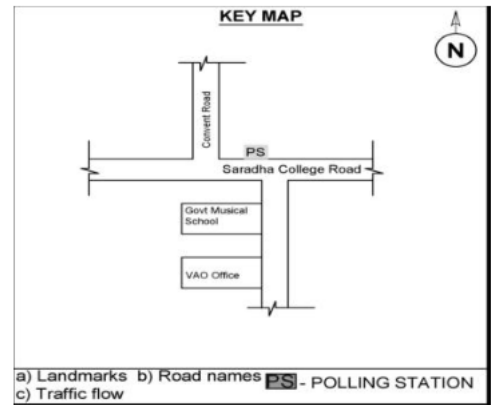

Cad View

Key MAP View