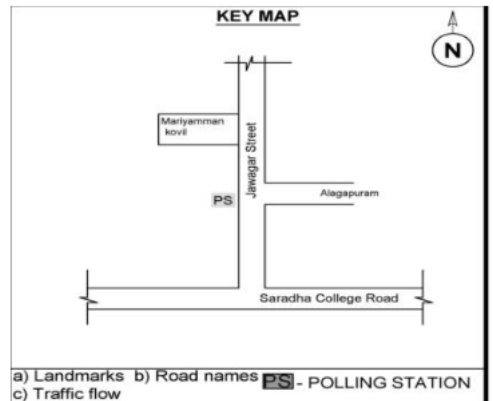

Cad View

Key MAP View