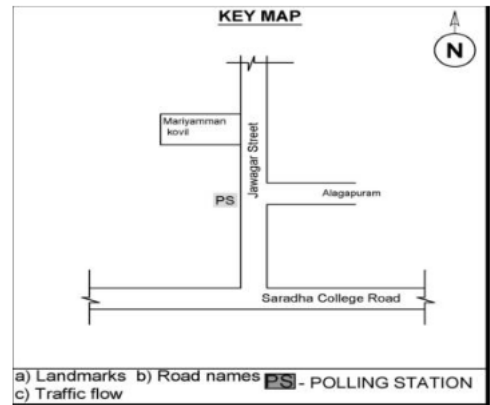

Key MAP View