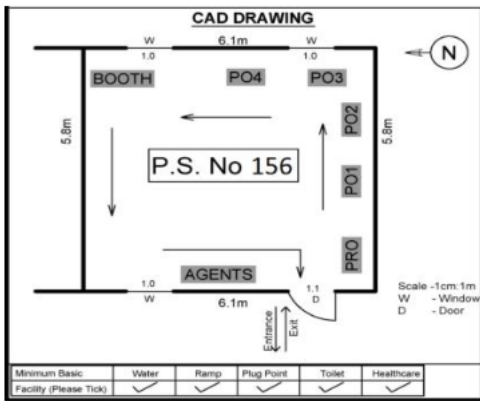

Google Map View

Polling Station Building Front View

Polling Station Front View

Cad View

Key MAP View

சட்டமன்றத் தொகுதியின் எண் மற்றும் பெயர் : 88-சேலம் (மேற்கு)
பிரிவு எண் மற்றும் பெயர் 1-சேலம் (மா), கோ 4 விநாயகர் கோவில் தெரு