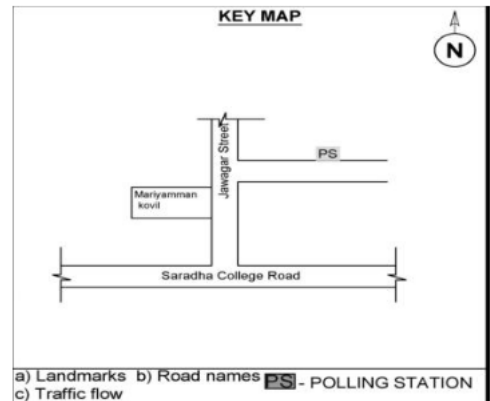

Google Map View

Polling Station Building Front View

Polling Station Front View

Cad View

Key MAP View

சட்டமன்றத் தொகுதியின் எண் மற்றும் பெயர் : 88-சேலம் (மேற்கு)
பிரிவு எண் மற்றும் பெயர் 1-சேலம் (மா), கோ 4 விநாயகர் கோவில் தெரு