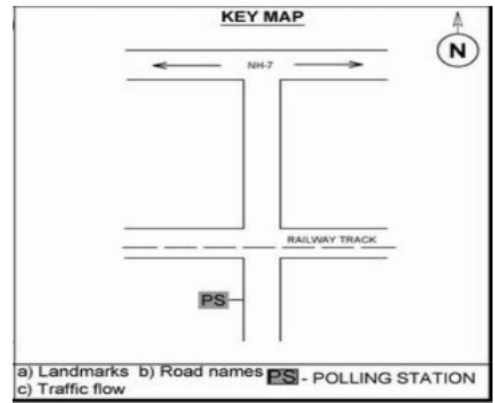

Cad View

Key MAP View