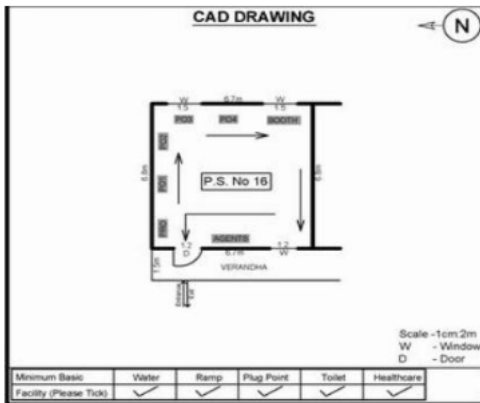

Google Map View

Polling Station Building Front View

Polling Station Front View

Cad View

Key MAP View

1 பெயர் : தினேஷ்வரன் தந்தை பெயர்: கோவிந்தராஜ் வீட்டு எண் : 1 வயது : 30 பாலினம் : ஆண் Photo is available	ASP0779306	2 பெயர் : பத்மினி கணவர் பெயர்: செல்வகுமார் வீட்டு எண் : 1-1 வயது : 68 பாலினம் : பெண் Photo is available	ASP1511732	3 பெயர் : சண்முகம் தந்தை பெயர்: குள்ளப்பன் வீட்டு எண் : 1-1 வயது : 68 பாலினம் : ஆண் Photo is available	LHB1144609
4 பெயர் : தங்கதுரை தந்தை பெயர்: செல்வகுமார் வீட்டு எண் : 1-1 வயது : 46 பாலினம் : ஆண் Photo is available	LHB1145564	5 பெயர் : இலக்கியா கணவர் பெயர்: தங்கதுரை வீட்டு எண் : 1-1 வயது : 40 பாலினம் : பெண் Photo is available	ASP0493916	6 பெயர் : அன்பரசு தந்தை பெயர்: குள்ளப்பன் வீட்டு எண் : 1-2 வயது : 60 பாலினம் : ஆண் Photo is available	ASP1511740
7 பெயர் : சரஸ்வதி கணவர் பெயர்: அன்பரசு வீட்டு எண் : 1-2 வயது : 50 பாலினம் : பெண் Photo is available	LHB1144864	8 பெயர் : பிரதீப் தந்தை பெயர்: அன்பரசு வீட்டு எண் : 1/2 வயது : 24 பாலினம் : ஆண் Photo is available	ASP2017002	9 பெயர் : பழனியப்பன் தந்தை பெயர்: சின்னதம்பி வீட்டு எண் : 1-3 வயது : 59 பாலினம் : ஆண் Photo is available	ASP1511757
10 பெயர் : இந்திராணி கணவர் பெயர்: பழனியப்பன் வீட்டு எண் : 1-3 வயது : 55 பாலினம் : பெண் Photo is available	ASP1511765	11 பெயர் : கௌதம் தந்தை பெயர்: பழனியப்பன் வீட்டு எண் : 1-3 வயது : 28 பாலினம் : ஆண் Photo is available	ASP1156330	12 பெயர் : நிவேதா கணவர் பெயர்: கௌதம் வீட்டு எண் : 1/3 வயது : 28 பாலினம் : பெண் Photo is available	ASP2268423
13 பெயர் : பிரவீன் குமார் தந்தை பெயர்: அன்பரசு வீட்டு எண் : 1-3 வயது : 26 பாலினம் : ஆண் Photo is available	ASP1384239	14 பெயர் : காமாட்சி கணவர் பெயர்: வெங்கடேஷ் வீட்டு எண் : 1-9 வயது : 37 பாலினம் : பெண் Photo is available	ASP0006031	15 பெயர் : மணி தந்தை பெயர்: நல்லு வீட்டு எண் : 1-10 வயது : 78 பாலினம் : ஆண் Photo is available	LHB1144633
16 பெயர் : செல்லம்மாள் கணவர் பெயர்: மணி வீட்டு எண் : 1-10 வயது : 68 பாலினம் : பெண் Photo is available	ASP1511773	17 பெயர் : ராஜேந்திரன் தந்தை பெயர்: காளியப்பன் வீட்டு எண் : 1-10 வயது : 53 பாலினம் : ஆண் Photo is available	ASP0006049	18 பெயர் : வெங்கடேஷ் தந்தை பெயர்: மணி வீட்டு எண் : 1-10 வயது : 49 பாலினம் : ஆண் Photo is available	LHB2029874
19 பெயர் : கவிதா கணவர் பெயர்: ராஜேந்திரன் வீட்டு எண் : 1-10 வயது : 40 பாலினம் : பெண் Photo is available	ASP0006056	20 பெயர் : முனியம்மாள் கணவர் பெயர்: பாலு வீட்டு எண் : 1-11 வயது : 63 பாலினம் : பெண் Photo is available	ASP1511781	21 பெயர் : லதா தந்தை பெயர்: பாலு வீட்டு எண் : 1-11 வயது : 43 பாலினம் : பெண் Photo is available	LHB2031656
22 பெயர் : பிரபாகரன் தந்தை பெயர்: பாலு வீட்டு எண் : 1-11 வயது : 41 பாலினம் : ஆண் Photo is available	LHB2031664	23 பெயர் : பூபதி தந்தை பெயர்: ஏழுமலை வீட்டு எண் : 1-11 வயது : 37 பாலினம் : ஆண் Photo is available	ASP0116491	24 பெயர் : ஏழுமலை தந்தை பெயர்: கந்தசாமி வீட்டு எண் : 1-12 வயது : 68 பாலினம் : ஆண் Photo is available	ASP1511799
25 பெயர் : ராசாமணி கணவர் பெயர்: ஏழுமலை வீட்டு எண் : 1-12 வயது : 60 பாலினம் : பெண் Photo is available	ASP1511807	26 பெயர் : ராஜசேகர் தந்தை பெயர்: ஏழுமலை வீட்டு எண் : 1-12 வயது : 44 பாலினம் : ஆண் Photo is available	LHB1232289	27 பெயர் : மதனராஜ் தந்தை பெயர்: கார்த்திகேயன் வீட்டு எண் : 1/13 வயது : 21 பாலினம் : ஆண் Photo is available	ASP2397719
28 பெயர் : நாகராஜ் தந்தை பெயர்: லட்சுமணன் வீட்டு எண் : 1-14 வயது : 68 பாலினம் : ஆண் Photo is available	ASP1511815	29 பெயர் : விஜயா கணவர் பெயர்: நாகராஜ் வீட்டு எண் : 1-14 வயது : 52 பாலினம் : பெண் Photo is available	ASP1511823	30 பெயர் : பரமசிவம் தந்தை பெயர்: பெருமாள் வீட்டு எண் : 1-15 வயது : 63 பாலினம் : ஆண் Photo is available	ASP1511831