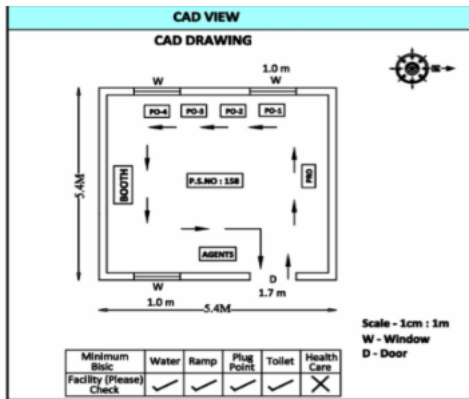

Google Map View

Polling Station Building Front View

Polling Station Front View

Cad View

Key MAP View

சட்டமன்றத் தொகுதியின் எண் மற்றும் பெயர் : 88-சேலம் (மேற்கு) பிரிவு எண் மற்றும் பெயர் 1-செட்டிசாவடி(வ.கி) மற்றும் (ஊ), வார்டு4, பாலமுருகன்நகர்