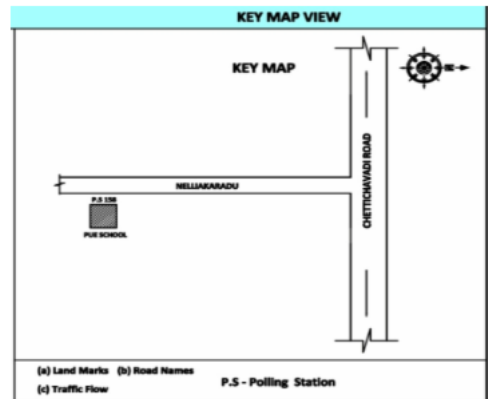

Google Map View

Polling Station Building Front View

Polling Station Front View

Cad View

Key MAP View

சட்டமன்றத் தொகுதியின் எண் மற்றும் பெயர் : 88-சேலம் (மேற்கு) பிரிவு எண் மற்றும் பெயர் 1-செட்டிசாவடி(வ.கி) மற்றும் (ஊ), வார்டு4, பாலமுருகன்நகர்