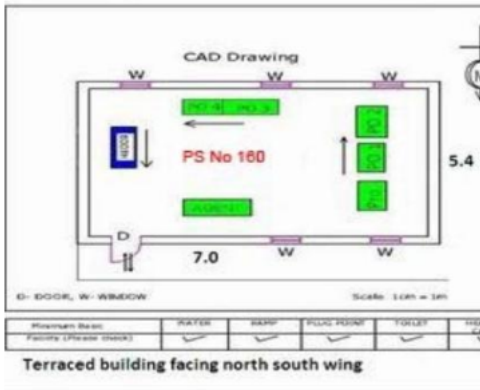

Google Map View

Polling Station Building Front View

Polling Station Front View

Cad View

Key MAP View

1 பெயர் : தாமரைசெல்வன் தந்தை பெயர்: சின்னதம்பி வீட்டு எண் : 01 வயது : 25 பாலினம் : ஆண்	ASP2112464 Photo is available	2 பெயர் : ஜன்னத்துல் பிரதோஸ் தந்தை பெயர்: முபாரக் ஷெரிஃப் வீட்டு எண் : 3/43 வயது : 24 பாலினம் : பெண்	ASP2112654 Photo is available	3 பெயர் : நந்தினி தந்தை பெயர்: ராஜமாணிக்கம் வீட்டு எண் : 4-60 வயது : 30 பாலினம் : பெண்	ASP0833954 Photo is available
4 பெயர் : சன்மதி தந்தை பெயர்: ராஜமாணிக்கம் வீட்டு எண் : 4-60 வயது : 30 பாலினம் : பெண்	ASP0833889 Photo is available	5 பெயர் : அருண் யோகேஷ்வர் தந்தை பெயர்: மணிவண்ணணன் வீட்டு எண் : 4-93 வயது : 30 பாலினம் : ஆண்	ASP0833541 Photo is available	6 பெயர் : ஆனந்தலக்ஷ்மி கணவர் பெயர்: ஸ்ரீநாத் வீட்டு எண் : 4/137 வயது : 31 பாலினம் : பெண்	ASP1326941 Photo is available
7 பெயர் : முகேஷ் தந்தை பெயர்: கருப்பையா வீட்டு எண் : 4-167 வயது : 26 பாலினம் : ஆண்	ASP1346048 Photo is available	8 பெயர் : கருப்பியா தந்தை பெயர்: முருகானாதம் வீட்டு எண் : 4-241 வயது : 51 பாலினம் : ஆண்	ASP0325969 Photo is available	9 பெயர் : நந்தினி கணவர் பெயர்: கருப்பையா வீட்டு எண் : 4-241 வயது : 49 பாலினம் : பெண்	ASP0325977 Photo is available
10 பெயர் : தினேஷ் தந்தை பெயர்: கருப்பையா வீட்டு எண் : 4/241 வயது : 24 பாலினம் : ஆண்	ASP2025823 Photo is available	11 பெயர் : ஸ்ரீதரன் தந்தை பெயர்: இராஜகோபால் வீட்டு எண் : 4/243 வயது : 62 பாலினம் : ஆண்	ASP0604470 Photo is available	12 பெயர் : ராதாருக்மணி கணவர் பெயர்: ஸ்ரீதரன் வீட்டு எண் : 4/243 சி-12 வயது : 59 பாலினம் : பெண்	ASP0604264 Photo is available
13 பெயர் : சபர்ஷ் தந்தை பெயர்: ஸ்ரீதரன் வீட்டு எண் : 4/243 C-12 வயது : 26 பாலினம் : ஆண்	ASP1325646 Photo is available	S 14 பெயர் : வெங்கடேஸ்வரன் தந்தை பெயர்: தனபால் வீட்டு எண் : 4-249 வயது : 52 பாலினம் : ஆண்	ASP1055805 Photo is available	S 15 பெயர் : ராதா கணவர் பெயர்: வெங்கடேஸ்வரன் வீட்டு எண் : 4-249 வயது : 43 பாலினம் : பெண்	ASP1055797 Photo is available
S 16 பெயர் : ரா வெ வேத கனகஜெயன் தந்தை பெயர்: வெங்கடேஸ்வரன் வீட்டு எண் : 4-253 வயது : 21 பாலினம் : ஆண்	ASP2325736 Photo is available	17 பெயர் : ஜோதி பிரேம்குமார் கணவர் பெயர்: பிரேம்குமார் வீட்டு எண் : 4/282 வயது : 50 பாலினம் : பெண்	ASP2112738 Photo is available	18 பெயர் : இராஜமாணிக்கம் தந்தை பெயர்: ரங்கநாதன் வீட்டு எண் : 4-285C வயது : 53 பாலினம் : ஆண்	ASP0833608 Photo is available
19 பெயர் : கௌசல்யா தந்தை பெயர்: ராமசாமி வீட்டு எண் : 4/315 வயது : 69 பாலினம் : பெண்	ASP2015535 Photo is available	20 பெயர் : அருள்ராஜ் தந்தை பெயர்: கணேசன் வீட்டு எண் : 4/334 வயது : 23 பாலினம் : ஆண்	ASP2112563 Photo is available	21 பெயர் : யுவராஜ் தந்தை பெயர்: பழனிசாமி வீட்டு எண் : 4/344 வயது : 31 பாலினம் : ஆண்	ASP1386549 Photo is available
22 பெயர் : புவனேஸ்வரன் தந்தை பெயர்: பழனிசாமி வீட்டு எண் : 4/344 வயது : 29 பாலினம் : ஆண்	ASP1386556 Photo is available	23 பெயர் : ஹரிகரன் தந்தை பெயர்: சாமிக்கண்ணு வீட்டு எண் : 4/365 வயது : 23 பாலினம் : ஆண்	ASP2112605 Photo is available	24 பெயர் : விஜயகுமார் தந்தை பெயர்: ஆனந்தன் வீட்டு எண் : 4/391 வயது : 29 பாலினம் : ஆண்	ASP2112696 Photo is available
25 பெயர் : மாரியம்மாள் கணவர் பெயர்: பொண்ணுசாமி வீட்டு எண் : 4/430 வயது : 52 பாலினம் : பெண்	ASP0672980 Photo is available	26 பெயர் : சீனிவாசன் தந்தை பெயர்: தட்சிணாமூர்த்தி வீட்டு எண் : 4/443 னி வயது : 32 பாலினம் : ஆண்	ASP0770149 Photo is available	27 பெயர் : நவீனா தந்தை பெயர்: குமார் வீட்டு எண் : 120 வயது : 23 பாலினம் : பெண்	ASP2112514 Photo is available
28 பெயர் : ஜெயலட்சுமி கணவர் பெயர்: தர்மலிங்கம் வீட்டு எண் : 160 வயது : 51 பாலினம் : பெண்	ASP0325993 Photo is available	# 29 பெயர் : நிர்மல் ராஜ் ஓர்துசாமி தந்தை பெயர்: ஓர்துசாமி வீட்டு எண் : 163 வயது : 28 பாலினம் : ஆண்	ASP1122175 Photo is available	30 பெயர் : முராத் தந்தை பெயர்: அப்பால் வீட்டு எண் : 232 வயது : 62 பாலினம் : ஆண்	LVY1247782 Photo is available