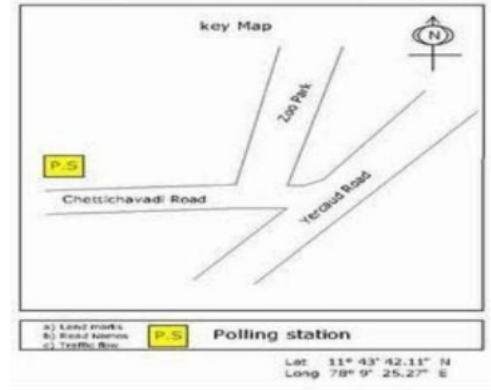

Google Map View

Polling Station Building Front View

Polling Station Front View

Cad View

Key MAP View

1 பெயர் : தாமரைசெல்வன் தந்தை பெயர்: சின்னதம்பி வீட்டு எண் : 01 வயது : 25 பாலினம் : ஆண்	ASP2112464 Photo is available	2 பெயர் : ஜன்னத்துல் பிரதோஸ் தந்தை பெயர்: முபாரக் ஷெரிஃப் வீட்டு எண் : 3/43 வயது : 24 பாலினம் : பெண்	ASP2112654 Photo is available	3 பெயர் : நந்தினி தந்தை பெயர்: ராஜமாணிக்கம் வீட்டு எண் : 4-60 வயது : 30 பாலினம் : பெண்	ASP0833954 Photo is available
4 பெயர் : சன்மதி தந்தை பெயர்: ராஜமாணிக்கம் வீட்டு எண் : 4-60 வயது : 30 பாலினம் : பெண்	ASP0833889 Photo is available	5 பெயர் : அருண் யோகேஷ்வர் தந்தை பெயர்: மணிவண்ணணன் வீட்டு எண் : 4-93 வயது : 30 பாலினம் : ஆண்	ASP0833541 Photo is available	6 பெயர் : ஆனந்தலக்ஷ்மி கணவர் பெயர்: ஸ்ரீநாத் வீட்டு எண் : 4/137 வயது : 31 பாலினம் : பெண்	ASP1326941 Photo is available
7 பெயர் : முகேஷ் தந்தை பெயர்: கருப்பையா வீட்டு எண் : 4-167 வயது : 26 பாலினம் : ஆண்	ASP1346048 Photo is available	8 பெயர் : கருப்பியா தந்தை பெயர்: முருகானாதம் வீட்டு எண் : 4-241 வயது : 51 பாலினம் : ஆண்	ASP0325969 Photo is available	9 பெயர் : நந்தினி கணவர் பெயர்: கருப்பையா வீட்டு எண் : 4-241 வயது : 49 பாலினம் : பெண்	ASP0325977 Photo is available
10 பெயர் : தினேஷ் தந்தை பெயர்: கருப்பையா வீட்டு எண் : 4/241 வயது : 24 பாலினம் : ஆண்	ASP2025823 Photo is available	11 பெயர் : ஸ்ரீதரன் தந்தை பெயர்: இராஜகோபால் வீட்டு எண் : 4/243 வயது : 62 பாலினம் : ஆண்	ASP0604470 Photo is available	12 பெயர் : ராதாருக்மணி கணவர் பெயர்: ஸ்ரீதரன் வீட்டு எண் : 4/243 சி-12 வயது : 59 பாலினம் : பெண்	ASP0604264 Photo is available
13 பெயர் : சபர்ஷ் தந்தை பெயர்: ஸ்ரீதரன் வீட்டு எண் : 4/243 C-12 வயது : 26 பாலினம் : ஆண்	ASP1325646 Photo is available	S 14 பெயர் : வெங்கடேஸ்வரன் தந்தை பெயர்: தனபால் வீட்டு எண் : 4-249 வயது : 52 பாலினம் : ஆண்	ASP1055805 Photo is available	S 15 பெயர் : ராதா கணவர் பெயர்: வெங்கடேஸ்வரன் வீட்டு எண் : 4-249 வயது : 43 பாலினம் : பெண்	ASP1055797 Photo is available
S 16 பெயர் : ரா வெ வேத கனகஜெயன் தந்தை பெயர்: வெங்கடேஸ்வரன் வீட்டு எண் : 4-253 வயது : 21 பாலினம் : ஆண்	ASP2325736 Photo is available	17 பெயர் : ஜோதி பிரேம்குமார் கணவர் பெயர்: பிரேம்குமார் வீட்டு எண் : 4/282 வயது : 50 பாலினம் : பெண்	ASP2112738 Photo is available	18 பெயர் : இராஜமாணிக்கம் தந்தை பெயர்: ரங்கநாதன் வீட்டு எண் : 4-285C வயது : 53 பாலினம் : ஆண்	ASP0833608 Photo is available
19 பெயர் : கௌசல்யா தந்தை பெயர்: ராமசாமி வீட்டு எண் : 4/315 வயது : 69 பாலினம் : பெண்	ASP2015535 Photo is available	20 பெயர் : அருள்ராஜ் தந்தை பெயர்: கணேசன் வீட்டு எண் : 4/334 வயது : 23 பாலினம் : ஆண்	ASP2112563 Photo is available	21 பெயர் : யுவராஜ் தந்தை பெயர்: பழனிசாமி வீட்டு எண் : 4/344 வயது : 31 பாலினம் : ஆண்	ASP1386549 Photo is available
22 பெயர் : புவனேஸ்வரன் தந்தை பெயர்: பழனிசாமி வீட்டு எண் : 4/344 வயது : 29 பாலினம் : ஆண்	ASP1386556 Photo is available	23 பெயர் : ஹரிகரன் தந்தை பெயர்: சாமிக்கண்ணு வீட்டு எண் : 4/365 வயது : 23 பாலினம் : ஆண்	ASP2112605 Photo is available	24 பெயர் : விஜயகுமார் தந்தை பெயர்: ஆனந்தன் வீட்டு எண் : 4/391 வயது : 29 பாலினம் : ஆண்	ASP2112696 Photo is available
25 பெயர் : மாரியம்மாள் கணவர் பெயர்: பொண்ணுசாமி வீட்டு எண் : 4/430 வயது : 52 பாலினம் : பெண்	ASP0672980 Photo is available	26 பெயர் : சீனிவாசன் தந்தை பெயர்: தட்சிணாமூர்த்தி வீட்டு எண் : 4/443 னி வயது : 32 பாலினம் : ஆண்	ASP0770149 Photo is available	27 பெயர் : நவீனா தந்தை பெயர்: குமார் வீட்டு எண் : 120 வயது : 23 பாலினம் : பெண்	ASP2112514 Photo is available
28 பெயர் : ஜெயலட்சுமி கணவர் பெயர்: தர்மலிங்கம் வீட்டு எண் : 160 வயது : 51 பாலினம் : பெண்	ASP0325993 Photo is available	# 29 பெயர் : நிர்மல் ராஜ் ஓர்துசாமி தந்தை பெயர்: ஓர்துசாமி வீட்டு எண் : 163 வயது : 28 பாலினம் : ஆண்	ASP1122175 Photo is available	30 பெயர் : முராத் தந்தை பெயர்: அப்பால் வீட்டு எண் : 232 வயது : 62 பாலினம் : ஆண்	LVY1247782 Photo is available