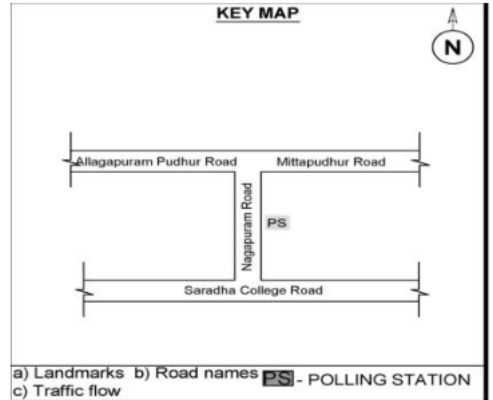

Google Map View

Polling Station Building Front View

Polling Station Front View

Cad View

Key MAP View

1 பெயர் : தங்கவேல் தந்தை பெயர்: குழந்தையன் வீட்டு எண் : 1 வயது : 65 பாலினம் : ஆண் Photo is available	ASP1779966	2 பெயர் : பழனியம்மாள் கணவர் பெயர்: தங்கவேல் வீட்டு எண் : 1 வயது : 61 பாலினம் : பெண் Photo is available	ASP1779974	3 பெயர் : விமல் தந்தை பெயர்: தங்கவேல் வீட்டு எண் : 1 வயது : 41 பாலினம் : ஆண் Photo is available	LVY2340198
4 பெயர் : தனபால் தாயின் பெயர்: சின்ன பொன்னு வீட்டு எண் : 1-6 வயது : 29 பாலினம் : ஆண் Photo is available	ASP0999581	5 பெயர் : சந்தியா தந்தை பெயர்: கிருஷ்ணன் வீட்டு எண் : 1/146 வயது : 20 பாலினம் : பெண் Photo is available	ASP2392777	6 பெயர் : கண்ணம்மாள் கணவர் பெயர்: மகாலிங்கம் வீட்டு எண் : 2-278B வயது : 71 பாலினம் : பெண் Photo is available	ASP0602268
7 பெயர் : தர்மன் தந்தை பெயர்: கந்தசாமி வீட்டு எண் : 3-3 வயது : 59 பாலினம் : ஆண் Photo is available	ASP1779982	8 பெயர் : வசந்தி கணவர் பெயர்: தர்மன் வீட்டு எண் : 3-3 வயது : 46 பாலினம் : பெண் Photo is available	LVY2340222	9 பெயர் : சே கோகுலகிருஷ்ணன் தந்தை பெயர்: சேகர் வீட்டு எண் : 3/419 வயது : 21 பாலினம் : ஆண் Photo is available	ASP2340701
10 பெயர் : ராமசாமி தந்தை பெயர்: சின்னு வீட்டு எண் : 4 வயது : 75 பாலினம் : ஆண் Photo is available	ASP1779990	11 பெயர் : பிரேமா கணவர் பெயர்: இராமசாமி வீட்டு எண் : 4 வயது : 69 பாலினம் : பெண் Photo is available	ASP1780006	12 பெயர் : பத்மநாபன் தந்தை பெயர்: இராமசாமி வீட்டு எண் : 4 வயது : 45 பாலினம் : ஆண் Photo is available	LVY1237775
13 பெயர் : ரமணி கணவர் பெயர்: சிவா வீட்டு எண் : 4 வயது : 43 பாலினம் : பெண் Photo is available	ASP0999516	14 பெயர் : சேதுராமன் தந்தை பெயர்: இராமசாமி வீட்டு எண் : 4 வயது : 43 பாலினம் : ஆண் Photo is available	LVY1447655	15 பெயர் : முரளி தந்தை பெயர்: இராமசாமி வீட்டு எண் : 4 வயது : 41 பாலினம் : ஆண் Photo is available	LVY2340115
16 பெயர் : மீனாட்சி ராஜா கணவர் பெயர்: ராஜா வீட்டு எண் : 4 வயது : 36 பாலினம் : பெண் Photo is available	ASP1122936	17 பெயர் : ஜிவா தந்தை பெயர்: கந்தசாமி வீட்டு எண் : 4 வயது : 34 பாலினம் : ஆண் Photo is available	ASP0602284	18 பெயர் : தினேஷ் குமார் தந்தை பெயர்: குருசேவ் வீட்டு எண் : 4 வயது : 31 பாலினம் : ஆண் Photo is available	ASP1056134
19 பெயர் : வெண்ணிலா கணவர் பெயர்: மணிகண்டன் வீட்டு எண் : 4 வயது : 29 பாலினம் : பெண் Photo is available	ASP1122928	20 பெயர் : கௌரி தந்தை பெயர்: சண்முகம் வீட்டு எண் : 4 வயது : 29 பாலினம் : பெண் Photo is available	ASP0999565	21 பெயர் : வடிவேல் தந்தை பெயர்: கந்தசாமி வீட்டு எண் : 4-1 வயது : 56 பாலினம் : ஆண் Photo is available	LVY4356804
22 பெயர் : ரம்யா கணவர் பெயர்: விமல் வீட்டு எண் : 4/2 வயது : 31 பாலினம் : பெண் Photo is available	ASP2411445	23 பெயர் : கார்த்திகேயன் தந்தை பெயர்: தர்மன் வீட்டு எண் : 4/3 வயது : 25 பாலினம் : ஆண் Photo is available	ASP1344324	24 பெயர் : சதீஸ்குமார் தந்தை பெயர்: ராமசாமி வீட்டு எண் : 4-4 வயது : 49 பாலினம் : ஆண் Photo is available	ASP1780014
25 பெயர் : சத்யா கணவர் பெயர்: வடிவேல் வீட்டு எண் : 4-4 வயது : 44 பாலினம் : பெண் Photo is available	LVY4356788	26 பெயர் : கீர்த்தனா கணவர் பெயர்: சேதுராமன் வீட்டு எண் : 4/4 வயது : 32 பாலினம் : பெண் Photo is available	ASP1344373	27 பெயர் : வளர்மதி தந்தை பெயர்: வடிவேல் வீட்டு எண் : 4/4 வயது : 24 பாலினம் : பெண் Photo is available	ASP2199156
28 பெயர் : லோகேஸ் தந்தை பெயர்: வடிவேல் வீட்டு எண் : 4/4 வயது : 21 பாலினம் : ஆண் Photo is available	ASP2291524	29 பெயர் : பாபு தாயின் பெயர்: லட்சுமி வீட்டு எண் : 4/4ஏ வயது : 28 பாலினம் : ஆண் Photo is available	ASP2291292	30 பெயர் : ராஜா தந்தை பெயர்: கந்தன் வீட்டு எண் : 4-7 வயது : 35 பாலினம் : ஆண் Photo is available	ASP0182857