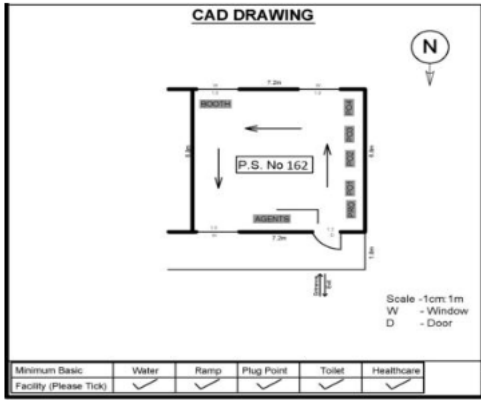

Google Map View

Polling Station Building Front View

Polling Station Front View

Cad View

Key MAP View

1 பெயர் : தங்கவேல் தந்தை பெயர்: குழந்தையன் வீட்டு எண் : 1 வயது : 65 பாலினம் : ஆண் Photo is available	ASP1779966	2 பெயர் : பழனியம்மாள் கணவர் பெயர்: தங்கவேல் வீட்டு எண் : 1 வயது : 61 பாலினம் : பெண் Photo is available	ASP1779974	3 பெயர் : விமல் தந்தை பெயர்: தங்கவேல் வீட்டு எண் : 1 வயது : 41 பாலினம் : ஆண் Photo is available	LVY2340198
4 பெயர் : தனபால் தாயின் பெயர்: சின்ன பொன்னு வீட்டு எண் : 1-6 வயது : 29 பாலினம் : ஆண் Photo is available	ASP0999581	5 பெயர் : சந்தியா தந்தை பெயர்: கிருஷ்ணன் வீட்டு எண் : 1/146 வயது : 20 பாலினம் : பெண் Photo is available	ASP2392777	6 பெயர் : கண்ணம்மாள் கணவர் பெயர்: மகாலிங்கம் வீட்டு எண் : 2-278B வயது : 71 பாலினம் : பெண் Photo is available	ASP0602268
7 பெயர் : தர்மன் தந்தை பெயர்: கந்தசாமி வீட்டு எண் : 3-3 வயது : 59 பாலினம் : ஆண் Photo is available	ASP1779982	8 பெயர் : வசந்தி கணவர் பெயர்: தர்மன் வீட்டு எண் : 3-3 வயது : 46 பாலினம் : பெண் Photo is available	LVY2340222	9 பெயர் : சே கோகுலகிருஷ்ணன் தந்தை பெயர்: சேகர் வீட்டு எண் : 3/419 வயது : 21 பாலினம் : ஆண் Photo is available	ASP2340701
10 பெயர் : ராமசாமி தந்தை பெயர்: சின்னு வீட்டு எண் : 4 வயது : 75 பாலினம் : ஆண் Photo is available	ASP1779990	11 பெயர் : பிரேமா கணவர் பெயர்: இராமசாமி வீட்டு எண் : 4 வயது : 69 பாலினம் : பெண் Photo is available	ASP1780006	12 பெயர் : பத்மநாபன் தந்தை பெயர்: இராமசாமி வீட்டு எண் : 4 வயது : 45 பாலினம் : ஆண் Photo is available	LVY1237775
13 பெயர் : ரமணி கணவர் பெயர்: சிவா வீட்டு எண் : 4 வயது : 43 பாலினம் : பெண் Photo is available	ASP0999516	14 பெயர் : சேதுராமன் தந்தை பெயர்: இராமசாமி வீட்டு எண் : 4 வயது : 43 பாலினம் : ஆண் Photo is available	LVY1447655	15 பெயர் : முரளி தந்தை பெயர்: இராமசாமி வீட்டு எண் : 4 வயது : 41 பாலினம் : ஆண் Photo is available	LVY2340115
16 பெயர் : மீனாட்சி ராஜா கணவர் பெயர்: ராஜா வீட்டு எண் : 4 வயது : 36 பாலினம் : பெண் Photo is available	ASP1122936	17 பெயர் : ஜிவா தந்தை பெயர்: கந்தசாமி வீட்டு எண் : 4 வயது : 34 பாலினம் : ஆண் Photo is available	ASP0602284	18 பெயர் : தினேஷ் குமார் தந்தை பெயர்: குருசேவ் வீட்டு எண் : 4 வயது : 31 பாலினம் : ஆண் Photo is available	ASP1056134
19 பெயர் : வெண்ணிலா கணவர் பெயர்: மணிகண்டன் வீட்டு எண் : 4 வயது : 29 பாலினம் : பெண் Photo is available	ASP1122928	20 பெயர் : கௌரி தந்தை பெயர்: சண்முகம் வீட்டு எண் : 4 வயது : 29 பாலினம் : பெண் Photo is available	ASP0999565	21 பெயர் : வடிவேல் தந்தை பெயர்: கந்தசாமி வீட்டு எண் : 4-1 வயது : 56 பாலினம் : ஆண் Photo is available	LVY4356804
22 பெயர் : ரம்யா கணவர் பெயர்: விமல் வீட்டு எண் : 4/2 வயது : 31 பாலினம் : பெண் Photo is available	ASP2411445	23 பெயர் : கார்த்திகேயன் தந்தை பெயர்: தர்மன் வீட்டு எண் : 4/3 வயது : 25 பாலினம் : ஆண் Photo is available	ASP1344324	24 பெயர் : சதீஸ்குமார் தந்தை பெயர்: ராமசாமி வீட்டு எண் : 4-4 வயது : 49 பாலினம் : ஆண் Photo is available	ASP1780014
25 பெயர் : சத்யா கணவர் பெயர்: வடிவேல் வீட்டு எண் : 4-4 வயது : 44 பாலினம் : பெண் Photo is available	LVY4356788	26 பெயர் : கீர்த்தனா கணவர் பெயர்: சேதுராமன் வீட்டு எண் : 4/4 வயது : 32 பாலினம் : பெண் Photo is available	ASP1344373	27 பெயர் : வளர்மதி தந்தை பெயர்: வடிவேல் வீட்டு எண் : 4/4 வயது : 24 பாலினம் : பெண் Photo is available	ASP2199156
28 பெயர் : லோகேஸ் தந்தை பெயர்: வடிவேல் வீட்டு எண் : 4/4 வயது : 21 பாலினம் : ஆண் Photo is available	ASP2291524	29 பெயர் : பாபு தாயின் பெயர்: லட்சுமி வீட்டு எண் : 4/4ஏ வயது : 28 பாலினம் : ஆண் Photo is available	ASP2291292	30 பெயர் : ராஜா தந்தை பெயர்: கந்தன் வீட்டு எண் : 4-7 வயது : 35 பாலினம் : ஆண் Photo is available	ASP0182857