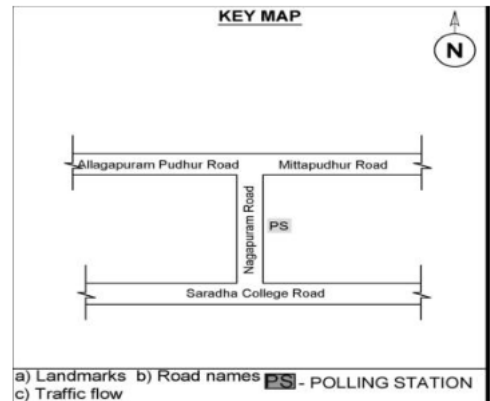

Google Map View

Polling Station Building Front View

Polling Station Front View

Cad View

Key MAP View

1 பெயர் : கிருஷ்ணகுமார் தந்தை பெயர்: செல்வையா வீட்டு எண் : 2-186 வயது : 59 பாலினம் : ஆண்	ASP1255694 Photo is available	2 பெயர் : நிரமலாதேவி கணவர் பெயர்: கிருஷ்ணகுமார் வீட்டு எண் : 2-186 வயது : 56 பாலினம் : பெண்	ASP1255769 Photo is available	3 பெயர் : உமாபதி தந்தை பெயர்: முனுசாமி வீட்டு எண் : 4/160/3 வயது : 52 பாலினம் : ஆண்	ASP1344720 Photo is available
4 பெயர் : பாலமணி கணவர் பெயர்: உமாபதி வீட்டு எண் : 4/160/3 வயது : 52 பாலினம் : பெண்	ASP1344753 Photo is available	5 பெயர் : ஜீவா ஹரிஹரன் தந்தை பெயர்: உமாபதி வீட்டு எண் : 4/160/3 வயது : 26 பாலினம் : ஆண்	ASP1344712 Photo is available	6 பெயர் : ஆதி தந்தை பெயர்: பெருமாள் வீட்டு எண் : 4/168 வயது : 24 பாலினம் : ஆண்	ASP2026268 Photo is available
7 பெயர் : ஹேமலதா ரா தந்தை பெயர்: ராமன் வீட்டு எண் : 4/176 வயது : 27 பாலினம் : பெண்	ASP2331460 Photo is available	8 பெயர் : சஞ்சய் குமார் ரா தந்தை பெயர்: ராமன் வீட்டு எண் : 4/176 வயது : 24 பாலினம் : ஆண்	ASP2331361 Photo is available	9 பெயர் : சந்தியா தந்தை பெயர்: கிரிஷ்ணகுமார் வீட்டு எண் : 4/178/1/153 வயது : 25 பாலினம் : பெண்	ASP2026227 Photo is available
10 பெயர் : மணிகண்டன் தந்தை பெயர்: கொளந்தைகவுண்டர் வீட்டு எண் : 4-178-153 வயது : 38 பாலினம் : ஆண்	ASP0245597 Photo is available	11 பெயர் : உஷா ரவி கணவர் பெயர்: ரவி வீட்டு எண் : 4/179 வயது : 47 பாலினம் : பெண்	ASP1344746 Photo is available	12 பெயர் : ஜோதி கணவர் பெயர்: மணிகண்டன் வீட்டு எண் : 4-179 வயது : 36 பாலினம் : பெண்	ASP1293729 Photo is available
13 பெயர் : நிவேதிதா தந்தை பெயர்: ரவி வீட்டு எண் : 4-179 வயது : 27 பாலினம் : பெண்	ASP1286715 Photo is available	14 பெயர் : ஸ்ரீ அருள் பாலாஜி தந்தை பெயர்: கண்ணன் வீட்டு எண் : 4-179 வயது : 27 பாலினம் : ஆண்	ASP1286723 Photo is available	15 பெயர் : நர்மதா தந்தை பெயர்: ரவி வீட்டு எண் : 4/179 வயது : 23 பாலினம் : பெண்	ASP2101137 Photo is available
16 பெயர் : மகாலட்சுமி தந்தை பெயர்: ரவி வீட்டு எண் : 4/179 வயது : 22 பாலினம் : பெண்	ASP2259257 Photo is available	17 பெயர் : கேசவன் தந்தை பெயர்: பொன்னுசாமி வீட்டு எண் : 4-197 வயது : 33 பாலினம் : ஆண்	ASP0602938 Photo is available	18 பெயர் : அருள்குமார் தந்தை பெயர்: முருகேசன் வீட்டு எண் : 4/216 வயது : 20 பாலினம் : ஆண்	ASP2406189 Photo is available
19 பெயர் : பெரியசாமி தந்தை பெயர்: கருப்பக்கவுண்டர் வீட்டு எண் : 4/248-1 வயது : 69 பாலினம் : ஆண்	ASP1429893 Photo is available	20 பெயர் : நிதிஷ் குமார் தந்தை பெயர்: அன்பழகன் வீட்டு எண் : 4/248-1 வயது : 25 பாலினம் : ஆண்	ASP1344654 Photo is available	21 பெயர் : சசிதரன் ஷா தந்தை பெயர்: சுப்பரமணி வீட்டு எண் : 4-253-5 வயது : 28 பாலினம் : ஆண்	ASP1174556 Photo is available
22 பெயர் : வினோத் தந்தை பெயர்: மஞ்சநாதன் வீட்டு எண் : 4/279 வயது : 29 பாலினம் : ஆண்	ASP1430149 Photo is available	23 பெயர் : பிரியங்கா தந்தை பெயர்: ஸ்ரீனிவாசன் வீட்டு எண் : 4/280 வயது : 23 பாலினம் : பெண்	ASP2259265 Photo is available	24 பெயர் : இளையகுமார் தந்தை பெயர்: ராதா கிருஷ்ணன் வீட்டு எண் : 4-296 வயது : 33 பாலினம் : ஆண்	ASP0429100 Photo is available
25 பெயர் : கிருதிகா தந்தை பெயர்: ராஜா வீட்டு எண் : 4/298 வயது : 26 பாலினம் : பெண்	ASP1344639 Photo is available	26 பெயர் : ராஜேஸ்வரி கணவர் பெயர்: சரவணன் வீட்டு எண் : 4-300 வயது : 33 பாலினம் : பெண்	ASP0602946 Photo is available	27 பெயர் : விஷ்ணு தந்தை பெயர்: அண்ணாமலை வீட்டு எண் : 4/311 வயது : 24 பாலினம் : ஆண்	ASP2098416 Photo is available
28 பெயர் : சந்தியா கணவர் பெயர்: குமரேசன் வீட்டு எண் : 4/312 வயது : 28 பாலினம் : பெண்	ASP1344688 Photo is available	29 பெயர் : ஜெயஸ்ரீ தந்தை பெயர்: பாலு வீட்டு எண் : 4/320 வயது : 25 பாலினம் : பெண்	ASP2170546 Photo is available	30 பெயர் : தண்ஷ் தந்தை பெயர்: செல்வம் வீட்டு எண் : 4/339 வயது : 24 பாலினம் : ஆண்	ASP2098564 Photo is available