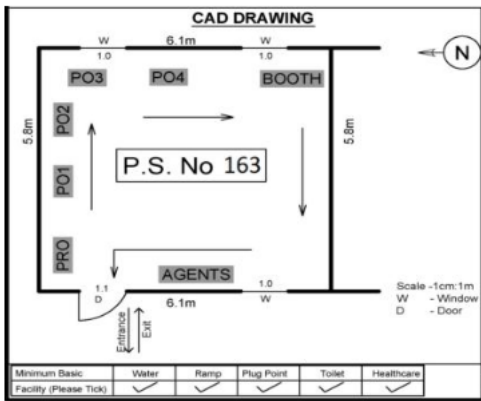

Google Map View

Polling Station Building Front View

Polling Station Front View

Cad View

Key MAP View

1 பெயர் : கிருஷ்ணகுமார் தந்தை பெயர்: செல்வையா வீட்டு எண் : 2-186 வயது : 59 பாலினம் : ஆண்	ASP1255694 Photo is available	2 பெயர் : நிரமலாதேவி கணவர் பெயர்: கிருஷ்ணகுமார் வீட்டு எண் : 2-186 வயது : 56 பாலினம் : பெண்	ASP1255769 Photo is available	3 பெயர் : உமாபதி தந்தை பெயர்: முனுசாமி வீட்டு எண் : 4/160/3 வயது : 52 பாலினம் : ஆண்	ASP1344720 Photo is available
4 பெயர் : பாலமணி கணவர் பெயர்: உமாபதி வீட்டு எண் : 4/160/3 வயது : 52 பாலினம் : பெண்	ASP1344753 Photo is available	5 பெயர் : ஜீவா ஹரிஹரன் தந்தை பெயர்: உமாபதி வீட்டு எண் : 4/160/3 வயது : 26 பாலினம் : ஆண்	ASP1344712 Photo is available	6 பெயர் : ஆதி தந்தை பெயர்: பெருமாள் வீட்டு எண் : 4/168 வயது : 24 பாலினம் : ஆண்	ASP2026268 Photo is available
7 பெயர் : ஹேமலதா ரா தந்தை பெயர்: ராமன் வீட்டு எண் : 4/176 வயது : 27 பாலினம் : பெண்	ASP2331460 Photo is available	8 பெயர் : சஞ்சய் குமார் ரா தந்தை பெயர்: ராமன் வீட்டு எண் : 4/176 வயது : 24 பாலினம் : ஆண்	ASP2331361 Photo is available	9 பெயர் : சந்தியா தந்தை பெயர்: கிரிஷ்ணகுமார் வீட்டு எண் : 4/178/1/153 வயது : 25 பாலினம் : பெண்	ASP2026227 Photo is available
10 பெயர் : மணிகண்டன் தந்தை பெயர்: கொளந்தைகவுண்டர் வீட்டு எண் : 4-178-153 வயது : 38 பாலினம் : ஆண்	ASP0245597 Photo is available	11 பெயர் : உஷா ரவி கணவர் பெயர்: ரவி வீட்டு எண் : 4/179 வயது : 47 பாலினம் : பெண்	ASP1344746 Photo is available	12 பெயர் : ஜோதி கணவர் பெயர்: மணிகண்டன் வீட்டு எண் : 4-179 வயது : 36 பாலினம் : பெண்	ASP1293729 Photo is available
13 பெயர் : நிவேதிதா தந்தை பெயர்: ரவி வீட்டு எண் : 4-179 வயது : 27 பாலினம் : பெண்	ASP1286715 Photo is available	14 பெயர் : ஸ்ரீ அருள் பாலாஜி தந்தை பெயர்: கண்ணன் வீட்டு எண் : 4-179 வயது : 27 பாலினம் : ஆண்	ASP1286723 Photo is available	15 பெயர் : நர்மதா தந்தை பெயர்: ரவி வீட்டு எண் : 4/179 வயது : 23 பாலினம் : பெண்	ASP2101137 Photo is available
16 பெயர் : மகாலட்சுமி தந்தை பெயர்: ரவி வீட்டு எண் : 4/179 வயது : 22 பாலினம் : பெண்	ASP2259257 Photo is available	17 பெயர் : கேசவன் தந்தை பெயர்: பொன்னுசாமி வீட்டு எண் : 4-197 வயது : 33 பாலினம் : ஆண்	ASP0602938 Photo is available	18 பெயர் : அருள்குமார் தந்தை பெயர்: முருகேசன் வீட்டு எண் : 4/216 வயது : 20 பாலினம் : ஆண்	ASP2406189 Photo is available
19 பெயர் : பெரியசாமி தந்தை பெயர்: கருப்பக்கவுண்டர் வீட்டு எண் : 4/248-1 வயது : 69 பாலினம் : ஆண்	ASP1429893 Photo is available	20 பெயர் : நிதிஷ் குமார் தந்தை பெயர்: அன்பழகன் வீட்டு எண் : 4/248-1 வயது : 25 பாலினம் : ஆண்	ASP1344654 Photo is available	21 பெயர் : சசிதரன் ஷா தந்தை பெயர்: சுப்பரமணி வீட்டு எண் : 4-253-5 வயது : 28 பாலினம் : ஆண்	ASP1174556 Photo is available
22 பெயர் : வினோத் தந்தை பெயர்: மஞ்சநாதன் வீட்டு எண் : 4/279 வயது : 29 பாலினம் : ஆண்	ASP1430149 Photo is available	23 பெயர் : பிரியங்கா தந்தை பெயர்: ஸ்ரீனிவாசன் வீட்டு எண் : 4/280 வயது : 23 பாலினம் : பெண்	ASP2259265 Photo is available	24 பெயர் : இளையகுமார் தந்தை பெயர்: ராதா கிருஷ்ணன் வீட்டு எண் : 4-296 வயது : 33 பாலினம் : ஆண்	ASP0429100 Photo is available
25 பெயர் : கிருதிகா தந்தை பெயர்: ராஜா வீட்டு எண் : 4/298 வயது : 26 பாலினம் : பெண்	ASP1344639 Photo is available	26 பெயர் : ராஜேஸ்வரி கணவர் பெயர்: சரவணன் வீட்டு எண் : 4-300 வயது : 33 பாலினம் : பெண்	ASP0602946 Photo is available	27 பெயர் : விஷ்ணு தந்தை பெயர்: அண்ணாமலை வீட்டு எண் : 4/311 வயது : 24 பாலினம் : ஆண்	ASP2098416 Photo is available
28 பெயர் : சந்தியா கணவர் பெயர்: குமரேசன் வீட்டு எண் : 4/312 வயது : 28 பாலினம் : பெண்	ASP1344688 Photo is available	29 பெயர் : ஜெயஸ்ரீ தந்தை பெயர்: பாலு வீட்டு எண் : 4/320 வயது : 25 பாலினம் : பெண்	ASP2170546 Photo is available	30 பெயர் : தண்ஷ் தந்தை பெயர்: செல்வம் வீட்டு எண் : 4/339 வயது : 24 பாலினம் : ஆண்	ASP2098564 Photo is available