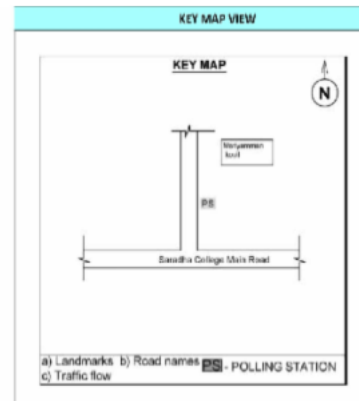

Google Map View

Polling Station Building Front View

Polling Station Front View

Cad View

Key MAP View

சட்டமன்றத் தொகுதியின் எண் மற்றும் பெயர் : 88-சேலம் (மேற்கு)
பிரிவு எண் மற்றும் பெயர் 1-சேலம் (மா), கோ 5 அருண்நகர்