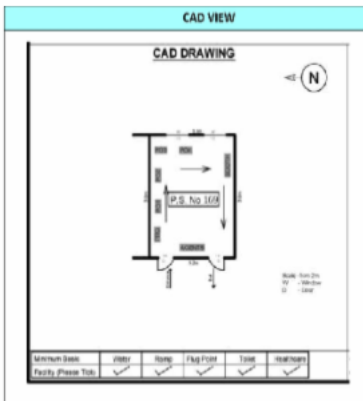

Google Map View

Polling Station Building Front View

Polling Station Front View

Cad View

Key MAP View

சட்டமன்றத் தொகுதியின் எண் மற்றும் பெயர் : 88-சேலம் (மேற்கு)
பிரிவு எண் மற்றும் பெயர் 1-சேலம் (மா), கோ 5 அருண்நகர்