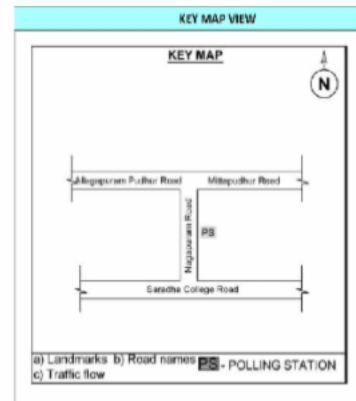

Google Map View

Polling Station Building Front View

Polling Station Front View

Cad View

Key MAP View

சட்டமன்றத் தொகுதியின் எண் மற்றும் பெயர் : 88-சேலம் (மேற்கு)
பிரிவு எண் மற்றும் பெயர் 1-சேலம் (மா), கோ 5 அழகாபுரம்புதூர்