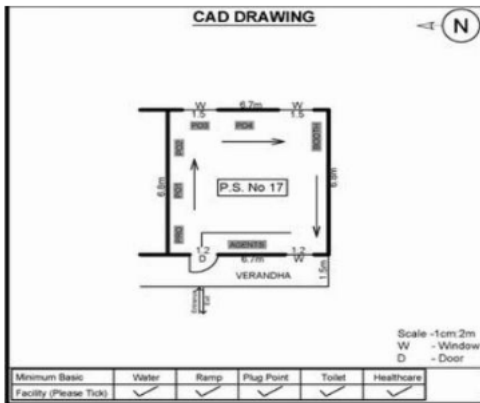

வாக்காளர் பதிவு அலுவலரின்
கையொப்பம்

Nazri Naksha

Google Map View

Polling Station Building Front View

Polling Station Front View

Cad View

Key MAP View

| | | | | | |
|---|----------------------------------|---|----------------------------------|--|----------------------------------|
| 1 பெயர் : முருகேசன் தந்தை பெயர்: சுந்தரம் வீட்டு எண் : 1 வயது : 56 பாலினம் : ஆண் | ASP1214659 Photo is available | 2 பெயர் : சாந்தி கணவர் பெயர்: கண்ணையன் வீட்டு எண் : 1 வயது : 39 பாலினம் : பெண் | ASP1086529 Photo is available | 3 பெயர் : பிரியா கணவர் பெயர்: சுரேஷ்குமார் வீட்டு எண் : 1 வயது : 30 பாலினம் : பெண் | ASP1214642 Photo is available |
| 4 பெயர் : கவியரசன் தந்தை பெயர்: மாதையன் வீட்டு எண் : 1 வயது : 26 பாலினம் : ஆண் | ASP1360759 Photo is available | 5 பெயர் : அஸ்வினராஜ் தந்தை பெயர்: ராஜலிங்கம் வீட்டு எண் : 1 வயது : 26 பாலினம் : ஆண் | ASP1383850 Photo is available | 6 பெயர் : மாதேஸ்வரி கணவர் பெயர்: சேதுராமன் வீட்டு எண் : 1/25 வயது : 30 பாலினம் : பெண் | ASP0674614 Photo is available |
| 7 பெயர் : பிரகாஷ் தந்தை பெயர்: மாரியப்பன் வீட்டு எண் : 1-46 வயது : 31 பாலினம் : ஆண் | ASP0958918 Photo is available | 8 பெயர் : தீபிகா தந்தை பெயர்: சுகுமாரன் வீட்டு எண் : 1-59 வயது : 29 பாலினம் : பெண் | ASP1300300 Photo is available | 9 பெயர் : சேதுராமன் தந்தை பெயர்: சுப்பரமணி வீட்டு எண் : 1-100 வயது : 33 பாலினம் : ஆண் | ASP0494377 Photo is available |
| 10 பெயர் : ராஜலிங்கம் தந்தை பெயர்: வேடியப்பன் வீட்டு எண் : 1-159 வயது : 51 பாலினம் : ஆண் | LHB2793081 Photo is available | 11 பெயர் : அமுதா கணவர் பெயர்: ராஜலிங்கம் வீட்டு எண் : 1-159 வயது : 48 பாலினம் : பெண் | LHB2793099 Photo is available | 12 பெயர் : விமலாராணி தந்தை பெயர்: சண்முகம் வீட்டு எண் : 1-169 வயது : 39 பாலினம் : பெண் | ASP0116756 Photo is available |
| 13 பெயர் : அம்பிகா கணவர் பெயர்: ராஜீவ்காந்தி வீட்டு எண் : 1-173 வயது : 37 பாலினம் : பெண் | ASP0116764 Photo is available | 14 பெயர் : கோபால் தந்தை பெயர்: மணி வீட்டு எண் : 1-174B வயது : 31 பாலினம் : ஆண் | ASP0958876 Photo is available | 15 பெயர் : லட்சுமி பிரியா கணவர் பெயர்: கோபால் வீட்டு எண் : 1-174 பீ வயது : 27 பாலினம் : பெண் | ASP2164465 Photo is available |
| 16 பெயர் : தங்கவேல் தந்தை பெயர்: பெருமாள் வீட்டு எண் : 1-176 வயது : 57 பாலினம் : ஆண் | ASP0410571 Photo is available | 17 பெயர் : ராணி கணவர் பெயர்: தங்கவேல் வீட்டு எண் : 1-176 வயது : 51 பாலினம் : பெண் | ASP0116780 Photo is available | 18 பெயர் : கௌசல்யா கணவர் பெயர்: வெங்கடாஜலம் வீட்டு எண் : 1-176 வயது : 42 பாலினம் : பெண் | ASP0116772 Photo is available |
| 19 பெயர் : ராகுல் தந்தை பெயர்: தங்கவேல் வீட்டு எண் : 1-176 வயது : 22 பாலினம் : ஆண் | ASP2361483 Photo is available | 20 பெயர் : செ மோனிஷ் குமார் தந்தை பெயர்: செந்தில் குமார் வீட்டு எண் : 1-178 வயது : 24 பாலினம் : ஆண் | ASP2202174 Photo is available | 21 பெயர் : செ கோகுல் தந்தை பெயர்: செந்தில் குமார் வீட்டு எண் : 1-178 வயது : 23 பாலினம் : ஆண் | ASP2202166 Photo is available |
| 22 பெயர் : அனுஷியா கணவர் பெயர்: மோனிஷ்குமார் வீட்டு எண் : 1/178 வயது : 22 பாலினம் : பெண் | ASP2316727 Photo is available | 23 பெயர் : கண்ணன் தந்தை பெயர்: ரத்தினகுமார் வீட்டு எண் : 1-194 வயது : 39 பாலினம் : ஆண் | LHB2792844 Photo is available | 24 பெயர் : கஸ்தூரி கணவர் பெயர்: கண்ணன் வீட்டு எண் : 1-194 வயது : 38 பாலினம் : பெண் | ASP0779066 Photo is available |
| 25 பெயர் : பழனியம்மாள் கணவர் பெயர்: கார்த்திகேயன் வீட்டு எண் : 1-217 வயது : 39 பாலினம் : பெண் | ASP0494120 Photo is available | 26 பெயர் : அற்புதம் தந்தை பெயர்: சவுரிமுத்து வீட்டு எண் : 1-218 வயது : 78 பாலினம் : ஆண் | ASP1498385 Photo is available | 27 பெயர் : வசந்தா கணவர் பெயர்: பெருமாள் வீட்டு எண் : 1-220 வயது : 63 பாலினம் : பெண் | ASP1498401 Photo is available |
| 28 பெயர் : வேளாங்கண்ணி கணவர் பெயர்: அமிர்தம் வீட்டு எண் : 1-221 வயது : 60 பாலினம் : பெண் | ASP1498419 Photo is available | 29 பெயர் : வெள்ளையம்மாள் கணவர் பெயர்: வையாபுரி வீட்டு எண் : 1-223 வயது : 78 பாலினம் : பெண் | ASP1498427 Photo is available | 30 பெயர் : பொன்னுசாமி தந்தை பெயர்: வையாபுரி வீட்டு எண் : 1-223 வயது : 66 பாலினம் : ஆண் | ASP1498435 Photo is available |