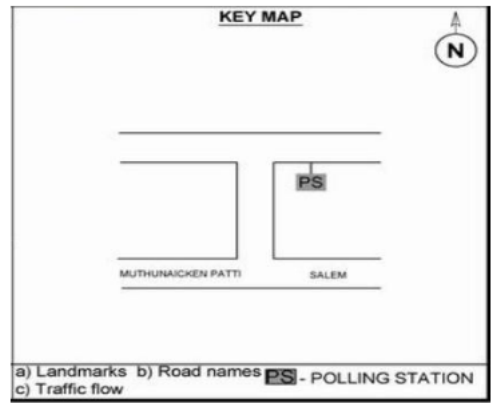

வாக்காளர் பதிவு அலுவலரின்
கையொப்பம்

Nazri Naksha

Google Map View

Polling Station Building Front View

Polling Station Front View

Cad View

Key MAP View

| | | | | | |
|---|----------------------------------|---|----------------------------------|--|----------------------------------|
| 1 பெயர் : முருகேசன் தந்தை பெயர்: சுந்தரம் வீட்டு எண் : 1 வயது : 56 பாலினம் : ஆண் | ASP1214659 Photo is available | 2 பெயர் : சாந்தி கணவர் பெயர்: கண்ணையன் வீட்டு எண் : 1 வயது : 39 பாலினம் : பெண் | ASP1086529 Photo is available | 3 பெயர் : பிரியா கணவர் பெயர்: சுரேஷ்குமார் வீட்டு எண் : 1 வயது : 30 பாலினம் : பெண் | ASP1214642 Photo is available |
| 4 பெயர் : கவியரசன் தந்தை பெயர்: மாதையன் வீட்டு எண் : 1 வயது : 26 பாலினம் : ஆண் | ASP1360759 Photo is available | 5 பெயர் : அஸ்வினராஜ் தந்தை பெயர்: ராஜலிங்கம் வீட்டு எண் : 1 வயது : 26 பாலினம் : ஆண் | ASP1383850 Photo is available | 6 பெயர் : மாதேஸ்வரி கணவர் பெயர்: சேதுராமன் வீட்டு எண் : 1/25 வயது : 30 பாலினம் : பெண் | ASP0674614 Photo is available |
| 7 பெயர் : பிரகாஷ் தந்தை பெயர்: மாரியப்பன் வீட்டு எண் : 1-46 வயது : 31 பாலினம் : ஆண் | ASP0958918 Photo is available | 8 பெயர் : தீபிகா தந்தை பெயர்: சுகுமாரன் வீட்டு எண் : 1-59 வயது : 29 பாலினம் : பெண் | ASP1300300 Photo is available | 9 பெயர் : சேதுராமன் தந்தை பெயர்: சுப்பரமணி வீட்டு எண் : 1-100 வயது : 33 பாலினம் : ஆண் | ASP0494377 Photo is available |
| 10 பெயர் : ராஜலிங்கம் தந்தை பெயர்: வேடியப்பன் வீட்டு எண் : 1-159 வயது : 51 பாலினம் : ஆண் | LHB2793081 Photo is available | 11 பெயர் : அமுதா கணவர் பெயர்: ராஜலிங்கம் வீட்டு எண் : 1-159 வயது : 48 பாலினம் : பெண் | LHB2793099 Photo is available | 12 பெயர் : விமலாராணி தந்தை பெயர்: சண்முகம் வீட்டு எண் : 1-169 வயது : 39 பாலினம் : பெண் | ASP0116756 Photo is available |
| 13 பெயர் : அம்பிகா கணவர் பெயர்: ராஜீவ்காந்தி வீட்டு எண் : 1-173 வயது : 37 பாலினம் : பெண் | ASP0116764 Photo is available | 14 பெயர் : கோபால் தந்தை பெயர்: மணி வீட்டு எண் : 1-174B வயது : 31 பாலினம் : ஆண் | ASP0958876 Photo is available | 15 பெயர் : லட்சுமி பிரியா கணவர் பெயர்: கோபால் வீட்டு எண் : 1-174 பீ வயது : 27 பாலினம் : பெண் | ASP2164465 Photo is available |
| 16 பெயர் : தங்கவேல் தந்தை பெயர்: பெருமாள் வீட்டு எண் : 1-176 வயது : 57 பாலினம் : ஆண் | ASP0410571 Photo is available | 17 பெயர் : ராணி கணவர் பெயர்: தங்கவேல் வீட்டு எண் : 1-176 வயது : 51 பாலினம் : பெண் | ASP0116780 Photo is available | 18 பெயர் : கௌசல்யா கணவர் பெயர்: வெங்கடாஜலம் வீட்டு எண் : 1-176 வயது : 42 பாலினம் : பெண் | ASP0116772 Photo is available |
| 19 பெயர் : ராகுல் தந்தை பெயர்: தங்கவேல் வீட்டு எண் : 1-176 வயது : 22 பாலினம் : ஆண் | ASP2361483 Photo is available | 20 பெயர் : செ மோனிஷ் குமார் தந்தை பெயர்: செந்தில் குமார் வீட்டு எண் : 1-178 வயது : 24 பாலினம் : ஆண் | ASP2202174 Photo is available | 21 பெயர் : செ கோகுல் தந்தை பெயர்: செந்தில் குமார் வீட்டு எண் : 1-178 வயது : 23 பாலினம் : ஆண் | ASP2202166 Photo is available |
| 22 பெயர் : அனுஷியா கணவர் பெயர்: மோனிஷ்குமார் வீட்டு எண் : 1/178 வயது : 22 பாலினம் : பெண் | ASP2316727 Photo is available | 23 பெயர் : கண்ணன் தந்தை பெயர்: ரத்தினகுமார் வீட்டு எண் : 1-194 வயது : 39 பாலினம் : ஆண் | LHB2792844 Photo is available | 24 பெயர் : கஸ்தூரி கணவர் பெயர்: கண்ணன் வீட்டு எண் : 1-194 வயது : 38 பாலினம் : பெண் | ASP0779066 Photo is available |
| 25 பெயர் : பழனியம்மாள் கணவர் பெயர்: கார்த்திகேயன் வீட்டு எண் : 1-217 வயது : 39 பாலினம் : பெண் | ASP0494120 Photo is available | 26 பெயர் : அற்புதம் தந்தை பெயர்: சவுரிமுத்து வீட்டு எண் : 1-218 வயது : 78 பாலினம் : ஆண் | ASP1498385 Photo is available | 27 பெயர் : வசந்தா கணவர் பெயர்: பெருமாள் வீட்டு எண் : 1-220 வயது : 63 பாலினம் : பெண் | ASP1498401 Photo is available |
| 28 பெயர் : வேளாங்கண்ணி கணவர் பெயர்: அமிர்தம் வீட்டு எண் : 1-221 வயது : 60 பாலினம் : பெண் | ASP1498419 Photo is available | 29 பெயர் : வெள்ளையம்மாள் கணவர் பெயர்: வையாபுரி வீட்டு எண் : 1-223 வயது : 78 பாலினம் : பெண் | ASP1498427 Photo is available | 30 பெயர் : பொன்னுசாமி தந்தை பெயர்: வையாபுரி வீட்டு எண் : 1-223 வயது : 66 பாலினம் : ஆண் | ASP1498435 Photo is available |