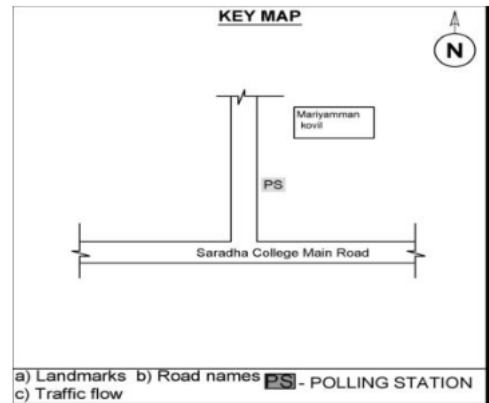

Cad View

Key MAP View