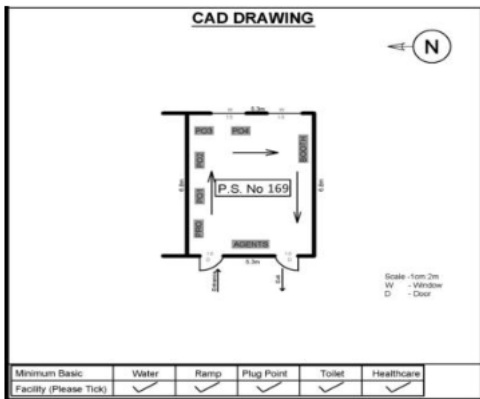

Cad View

Key MAP View