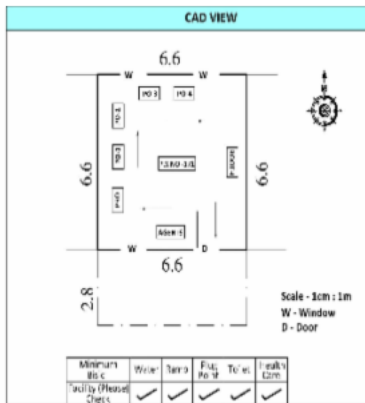

Cad View

Key MAP View