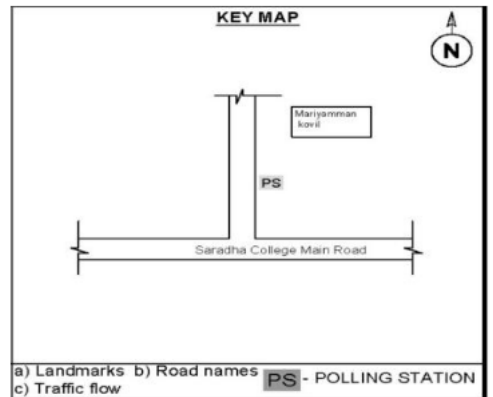

Key MAP View