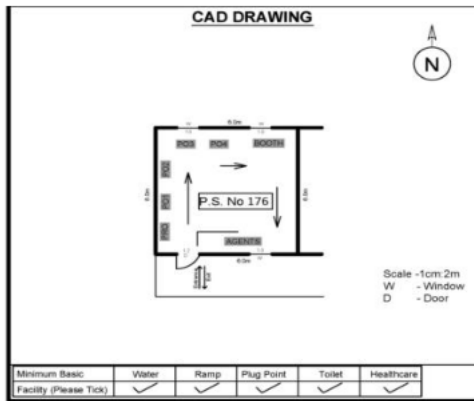

Google Map View

Polling Station Building Front View

Polling Station Front View

Cad View

Key MAP View

1 பெயர் : நந்தினி கணவர் பெயர்: பிரபு வீட்டு எண் : 1 வயது : 33 பாலினம் : பெண்	ASP1254341 Photo is available	2 பெயர் : சு.அவந்திகா ஸ்ரீ கணவர் பெயர்: சுதாகரன் வீட்டு எண் : 1/3எலி வயது : 39 பாலினம் : பெண்	ASP1003540 Photo is available	3 பெயர் : கரண் தந்தை பெயர்: செந்தில்குமார் வீட்டு எண் : 1/214 வயது : 25 பாலினம் : ஆண்	ASP1372853 Photo is available
4 பெயர் : செ.தனுஸ் தந்தை பெயர்: கோ.செந்தில் குமார் வீட்டு எண் : 1/214 வயது : 23 பாலினம் : பெண்	ASP2198489 Photo is available	5 பெயர் : குணசேகரன் தந்தை பெயர்: கண்ணுபையன் வீட்டு எண் : 2 வயது : 43 பாலினம் : ஆண்	LVY2421055 Photo is available	6 பெயர் : இந்திராணி கணவர் பெயர்: செல்வராஜ் வீட்டு எண் : 2-103 வயது : 40 பாலினம் : பெண்	LVY4172268 Photo is available
7 பெயர் : நித்யப்ரியா கணவர் பெயர்: கோவிந்தராஜ் வீட்டு எண் : 2/227 வயது : 41 பாலினம் : பெண்	ASP2366656 Photo is available	8 பெயர் : புவனேஸ்வரி தந்தை பெயர்: தங்கராஜ் வீட்டு எண் : 2-234 வயது : 29 பாலினம் : பெண்	ASP1003607 Photo is available	9 பெயர் : பிருந்தா தந்தை பெயர்: தங்கராஜ் வீட்டு எண் : 2/234 வயது : 26 பாலினம் : பெண்	ASP2075950 Photo is available
10 பெயர் : சார்லஸ் தந்தை பெயர்: டேவிட் வீட்டு எண் : 2/255 வயது : 23 பாலினம் : ஆண்	ASP2243954 Photo is available	11 பெயர் : அபிஷேக் தந்தை பெயர்: பாண்டிராஜ் வீட்டு எண் : 2/539 வயது : 24 பாலினம் : ஆண்	ASP2043305 Photo is available	12 பெயர் : சந்தோஷ் தாயின் பெயர்: கஸ்தூரி வீட்டு எண் : 3 வயது : 30 பாலினம் : ஆண்	ASP1059492 Photo is available
13 பெயர் : ரிஷிகேஷ் தந்தை பெயர்: செந்தில் குமார் வீட்டு எண் : 3/2 வயது : 21 பாலினம் : ஆண்	ASP2307627 Photo is available	14 பெயர் : சங்கரன் தந்தை பெயர்: சுந்தரம் வீட்டு எண் : 3-8 வயது : 55 பாலினம் : ஆண்	ASP0469379 Photo is available	15 பெயர் : பாப்பாத்தி கணவர் பெயர்: சங்கரன் வீட்டு எண் : 3-8 வயது : 55 பாலினம் : பெண்	ASP0469361 Photo is available
16 பெயர் : அஸ்மிதா க ரா ஏ தந்தை பெயர்: ஏழுமலை ஸ் ம் ர் வீட்டு எண் : 3/40-ஏ வயது : 20 பாலினம் : பெண்	ASP2442002 Photo is available	17 பெயர் : ராம்கிஷோர் தந்தை பெயர்: ஏழுமலை வீட்டு எண் : 3/40 ஏ வயது : 23 பாலினம் : ஆண்	ASP2243939 Photo is available	18 பெயர் : திவ்யாஸ்ரீ தி தந்தை பெயர்: திருஞானசம்பந்தம் வீட்டு எண் : 3/50/1 வயது : 23 பாலினம் : பெண்	ASP2439891 Photo is available
19 பெயர் : சதீஷ்குமார் தந்தை பெயர்: கனகராஜ் வீட்டு எண் : 3/50பி வயது : 27 பாலினம் : ஆண்	ASP1315274 Photo is available	20 பெயர் : ஜோதி தந்தை பெயர்: சங்கர் வீட்டு எண் : 3/68 வயது : 27 பாலினம் : பெண்	ASP2075968 Photo is available	21 பெயர் : கார்த்திகா தந்தை பெயர்: சங்கர் வீட்டு எண் : 3/68 வயது : 25 பாலினம் : பெண்	ASP2043511 Photo is available
22 பெயர் : முருகன் தந்தை பெயர்: சங்கர் வீட்டு எண் : 3/68 வயது : 23 பாலினம் : ஆண்	ASP2043495 Photo is available	23 பெயர் : மணிமேகலை தங்கையன் கணவர் பெயர்: தங்கையன் வீட்டு எண் : 3/68பி வயது : 34 பாலினம் : பெண்	ASP2480473 Photo is available	24 பெயர் : குமுதவள்ளி கணவர் பெயர்: மாணிக்கம் வீட்டு எண் : 3/69 வயது : 49 பாலினம் : பெண்	ASP2244184 Photo is available
25 பெயர் : சண்முகம் தந்தை பெயர்: மாணிக்கம் வீட்டு எண் : 3-69 வயது : 41 பாலினம் : ஆண்	ASP1003763 Photo is available	26 பெயர் : திவ்யா தந்தை பெயர்: முருகேசன் வீட்டு எண் : 3/75C, 3/200 வயது : 20 பாலினம் : பெண்	ASP2446458 Photo is available	27 பெயர் : நஜீப் முஸ்தாக் அஹமத் தந்தை பெயர்: முஸ்தாக் அஹமத் வீட்டு எண் : 3/76-3 வயது : 22 பாலினம் : ஆண்	ASP2437119 Photo is available
28 பெயர் : அபிஷேக் பி தந்தை பெயர்: பிருத்திவி குமார் வீட்டு எண் : 27-5 வயது : 23 பாலினம் : ஆண்	ASP2157899 Photo is available	29 பெயர் : மனோராஞ்சன் தந்தை பெயர்: சம்பத் வீட்டு எண் : 3/81-E வயது : 22 பாலினம் : ஆண்	ASP2325165 Photo is available	30 பெயர் : வசந்தா தந்தை பெயர்: பழனி வீட்டு எண் : 3/82ஏ வயது : 49 பாலினம் : பெண்	ASP1431550 Photo is available