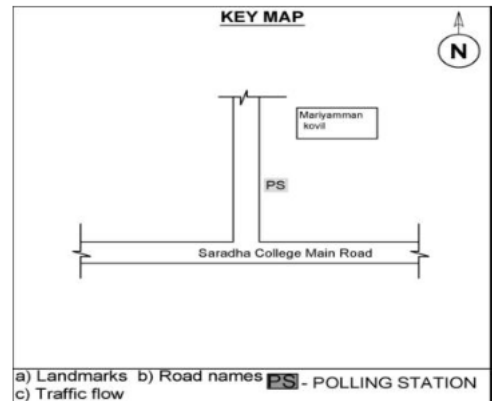

Google Map View

Polling Station Building Front View

Polling Station Front View

Cad View

Key MAP View

1 பெயர் : நந்தினி கணவர் பெயர்: பிரபு வீட்டு எண் : 1 வயது : 33 பாலினம் : பெண்	ASP1254341 Photo is available	2 பெயர் : சு.அவந்திகா ஸ்ரீ கணவர் பெயர்: சுதாகரன் வீட்டு எண் : 1/3எலி வயது : 39 பாலினம் : பெண்	ASP1003540 Photo is available	3 பெயர் : கரண் தந்தை பெயர்: செந்தில்குமார் வீட்டு எண் : 1/214 வயது : 25 பாலினம் : ஆண்	ASP1372853 Photo is available
4 பெயர் : செ.தனுஸ் தந்தை பெயர்: கோ.செந்தில் குமார் வீட்டு எண் : 1/214 வயது : 23 பாலினம் : பெண்	ASP2198489 Photo is available	5 பெயர் : குணசேகரன் தந்தை பெயர்: கண்ணுபையன் வீட்டு எண் : 2 வயது : 43 பாலினம் : ஆண்	LVY2421055 Photo is available	6 பெயர் : இந்திராணி கணவர் பெயர்: செல்வராஜ் வீட்டு எண் : 2-103 வயது : 40 பாலினம் : பெண்	LVY4172268 Photo is available
7 பெயர் : நித்யப்ரியா கணவர் பெயர்: கோவிந்தராஜ் வீட்டு எண் : 2/227 வயது : 41 பாலினம் : பெண்	ASP2366656 Photo is available	8 பெயர் : புவனேஸ்வரி தந்தை பெயர்: தங்கராஜ் வீட்டு எண் : 2-234 வயது : 29 பாலினம் : பெண்	ASP1003607 Photo is available	9 பெயர் : பிருந்தா தந்தை பெயர்: தங்கராஜ் வீட்டு எண் : 2/234 வயது : 26 பாலினம் : பெண்	ASP2075950 Photo is available
10 பெயர் : சார்லஸ் தந்தை பெயர்: டேவிட் வீட்டு எண் : 2/255 வயது : 23 பாலினம் : ஆண்	ASP2243954 Photo is available	11 பெயர் : அபிஷேக் தந்தை பெயர்: பாண்டிராஜ் வீட்டு எண் : 2/539 வயது : 24 பாலினம் : ஆண்	ASP2043305 Photo is available	12 பெயர் : சந்தோஷ் தாயின் பெயர்: கஸ்தூரி வீட்டு எண் : 3 வயது : 30 பாலினம் : ஆண்	ASP1059492 Photo is available
13 பெயர் : ரிஷிகேஷ் தந்தை பெயர்: செந்தில் குமார் வீட்டு எண் : 3/2 வயது : 21 பாலினம் : ஆண்	ASP2307627 Photo is available	14 பெயர் : சங்கரன் தந்தை பெயர்: சுந்தரம் வீட்டு எண் : 3-8 வயது : 55 பாலினம் : ஆண்	ASP0469379 Photo is available	15 பெயர் : பாப்பாத்தி கணவர் பெயர்: சங்கரன் வீட்டு எண் : 3-8 வயது : 55 பாலினம் : பெண்	ASP0469361 Photo is available
16 பெயர் : அஸ்மிதா க ரா ஏ தந்தை பெயர்: ஏழுமலை ஸ் ம் ர் வீட்டு எண் : 3/40-ஏ வயது : 20 பாலினம் : பெண்	ASP2442002 Photo is available	17 பெயர் : ராம்கிஷோர் தந்தை பெயர்: ஏழுமலை வீட்டு எண் : 3/40 ஏ வயது : 23 பாலினம் : ஆண்	ASP2243939 Photo is available	18 பெயர் : திவ்யாஸ்ரீ தி தந்தை பெயர்: திருஞானசம்பந்தம் வீட்டு எண் : 3/50/1 வயது : 23 பாலினம் : பெண்	ASP2439891 Photo is available
19 பெயர் : சதீஷ்குமார் தந்தை பெயர்: கனகராஜ் வீட்டு எண் : 3/50பி வயது : 27 பாலினம் : ஆண்	ASP1315274 Photo is available	20 பெயர் : ஜோதி தந்தை பெயர்: சங்கர் வீட்டு எண் : 3/68 வயது : 27 பாலினம் : பெண்	ASP2075968 Photo is available	21 பெயர் : கார்த்திகா தந்தை பெயர்: சங்கர் வீட்டு எண் : 3/68 வயது : 25 பாலினம் : பெண்	ASP2043511 Photo is available
22 பெயர் : முருகன் தந்தை பெயர்: சங்கர் வீட்டு எண் : 3/68 வயது : 23 பாலினம் : ஆண்	ASP2043495 Photo is available	23 பெயர் : மணிமேகலை தங்கையன் கணவர் பெயர்: தங்கையன் வீட்டு எண் : 3/68பி வயது : 34 பாலினம் : பெண்	ASP2480473 Photo is available	24 பெயர் : குமுதவள்ளி கணவர் பெயர்: மாணிக்கம் வீட்டு எண் : 3/69 வயது : 49 பாலினம் : பெண்	ASP2244184 Photo is available
25 பெயர் : சண்முகம் தந்தை பெயர்: மாணிக்கம் வீட்டு எண் : 3-69 வயது : 41 பாலினம் : ஆண்	ASP1003763 Photo is available	26 பெயர் : திவ்யா தந்தை பெயர்: முருகேசன் வீட்டு எண் : 3/75C, 3/200 வயது : 20 பாலினம் : பெண்	ASP2446458 Photo is available	27 பெயர் : நஜீப் முஸ்தாக் அஹமத் தந்தை பெயர்: முஸ்தாக் அஹமத் வீட்டு எண் : 3/76-3 வயது : 22 பாலினம் : ஆண்	ASP2437119 Photo is available
28 பெயர் : அபிஷேக் பி தந்தை பெயர்: பிருத்திவி குமார் வீட்டு எண் : 27-5 வயது : 23 பாலினம் : ஆண்	ASP2157899 Photo is available	29 பெயர் : மனோராஞ்சன் தந்தை பெயர்: சம்பத் வீட்டு எண் : 3/81-E வயது : 22 பாலினம் : ஆண்	ASP2325165 Photo is available	30 பெயர் : வசந்தா தந்தை பெயர்: பழனி வீட்டு எண் : 3/82ஏ வயது : 49 பாலினம் : பெண்	ASP1431550 Photo is available