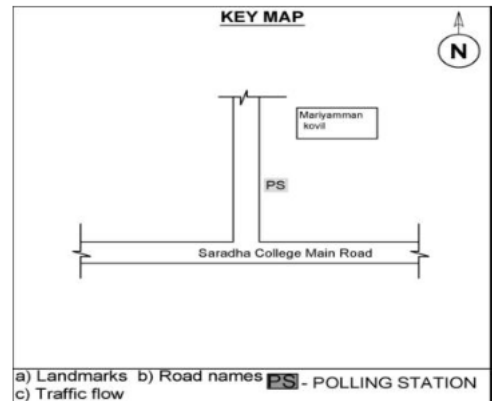

Cad View

Key MAP View