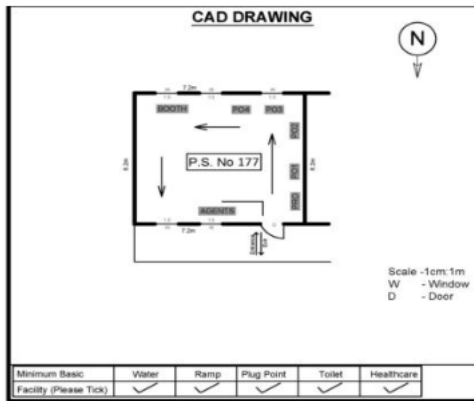

வாக்காளர் பதிவு அலுவலரின்
கையொப்பம்

Nazri Naksha

Google Map View

Polling Station Building Front View

Polling Station Front View

Cad View

Key MAP View

| | | | | | |
|---|------------|--|------------|--|------------|
| # 1 பெயர் : இமாக்குலேட் மா தாயின் பெயர் : புஷ்பராணி வீட்டு எண் : 1 வயது : 35 பாலினம் : பெண் Photo is available | ASP1004365 | 2 பெயர் : மயில்சாமி தந்தை பெயர் : பொன்னுசாமி வீட்டு எண் : 1 வயது : 29 பாலினம் : ஆண் Photo is available | ASP1059856 | 3 பெயர் : சத்யா தந்தை பெயர் : ராஜமாணிக்கம் வீட்டு எண் : 1 வயது : 29 பாலினம் : பெண் Photo is available | ASP1059690 |
| 4 பெயர் : கரிஷ்ம ஸ்ரி தந்தை பெயர் : ரவிசந்தரன் வீட்டு எண் : 1 வயது : 27 பாலினம் : பெண் Photo is available | ASP2151926 | 5 பெயர் : ஸ்ரீனிவாசன் தாயின் பெயர் : வஷ்மி வீட்டு எண் : 1-6 வயது : 41 பாலினம் : ஆண் Photo is available | ASP1209568 | 6 பெயர் : விக்னேஷ்வரி கணவர் பெயர் : ஸ்ரீனிவாசன் வீட்டு எண் : 1-6-113 1-வது தளம் வயது : 36 பாலினம் : பெண் Photo is available | ASP1375351 |
| 7 பெயர் : போஷா வெலண்டின் தந்தை பெயர் : லூர்துநாதன் வீட்டு எண் : 1/13-3 வயது : 23 பாலினம் : பெண் Photo is available | ASP2113967 | 8 பெயர் : இஷா வெலண்டின் தந்தை பெயர் : லூர்துநாதன் வீட்டு எண் : 1/13-3/458 வயது : 27 பாலினம் : பெண் Photo is available | ASP1293612 | 9 பெயர் : லூர்துநாதன் தந்தை பெயர் : கபிரியேல் வீட்டு எண் : 1/13-3/623 வயது : 51 பாலினம் : ஆண் Photo is available | LVY2356475 |
| 10 பெயர் : வினோதினி சு தந்தை பெயர் : சுப்பரமணி வீட்டு எண் : 1/319 வயது : 19 பாலினம் : பெண் Photo is available | ASP2491942 | 11 பெயர் : குப்புசாமி தந்தை பெயர் : வீராசாமி வீட்டு எண் : 1-442 வயது : 51 பாலினம் : ஆண் Photo is available | ASP0590497 | 12 பெயர் : ஜமுனா பரத் கணவர் பெயர் : பரத் வீட்டு எண் : 1-459 வயது : 39 பாலினம் : பெண் Photo is available | ASP2196251 |
| 13 பெயர் : பாரத் தந்தை பெயர் : ராஜமாணிக்கம் வீட்டு எண் : 1-459 வயது : 34 பாலினம் : ஆண் Photo is available | ASP2196186 | 14 பெயர் : சண்முகம் தந்தை பெயர் : லட்சுமணன் வீட்டு எண் : 2-5 வயது : 69 பாலினம் : ஆண் Photo is available | ASP1209576 | 15 பெயர் : பழனியம்மாள் கணவர் பெயர் : சண்முகம் வீட்டு எண் : 2-5 வயது : 56 பாலினம் : பெண் Photo is available | ASP1177211 |
| 16 பெயர் : ஸ் பிரசாந்த் தாயின் பெயர் : சண்முகவல்லி ஸ் வீட்டு எண் : 2/55 வயது : 28 பாலினம் : ஆண் Photo is available | ASP2427326 | 17 பெயர் : உமாமகேஸ்வரி கணவர் பெயர் : கோவிந்தராஜ் வீட்டு எண் : 2-237 வயது : 43 பாலினம் : பெண் Photo is available | ASP0061176 | 18 பெயர் : விக்னேஷ் தந்தை பெயர் : மாணிக்கம் வீட்டு எண் : 2-251E வயது : 30 பாலினம் : ஆண் Photo is available | ASP0841056 |
| 19 பெயர் : ருபீந் தந்தை பெயர் : கண்ணன் வீட்டு எண் : 2/253 வயது : 23 பாலினம் : பெண் Photo is available | ASP2105039 | 20 பெயர் : தனுஷிகா தாயின் பெயர் : ஜோதி வீட்டு எண் : 2-370-2 வயது : 24 பாலினம் : பெண் Photo is available | ASP2243681 | 21 பெயர் : லலிதா தந்தை பெயர் : பெரியகவுண்டர் வீட்டு எண் : 2-626-1 வயது : 72 பாலினம் : பெண் Photo is available | ASP0060871 |
| 22 பெயர் : உமாசங்கர் தந்தை பெயர் : ரெங்கசாமி வீட்டு எண் : 3 வயது : 60 பாலினம் : ஆண் Photo is available | ASP1003896 | 23 பெயர் : மணிமேகலை கணவர் பெயர் : ராஜப்பன் வீட்டு எண் : 3 வயது : 59 பாலினம் : பெண் Photo is available | ASP0720094 | 24 பெயர் : தீபா கணவர் பெயர் : அண்ணாதுரை வீட்டு எண் : 3 வயது : 44 பாலினம் : பெண் Photo is available | ASP2329787 |
| 25 பெயர் : ரம்யா கணவர் பெயர் : கிருஷ்ணமூர்த்தி வீட்டு எண் : 3 வயது : 30 பாலினம் : பெண் Photo is available | ASP1004357 | 26 பெயர் : ஹரிஹரன் தந்தை பெயர் : ராஜா வீட்டு எண் : 3 வயது : 29 பாலினம் : ஆண் Photo is available | ASP1059914 | 27 பெயர் : தமிழ்செல்வன் தந்தை பெயர் : அண்ணாதுரை வீட்டு எண் : 3 வயது : 27 பாலினம் : ஆண் Photo is available | ASP2325462 |
| 28 பெயர் : செளமியா தந்தை பெயர் : அண்ணாதுரை வீட்டு எண் : 3 வயது : 22 பாலினம் : பெண் Photo is available | ASP2323970 | 29 பெயர் : தங்கராஜ் தந்தை பெயர் : கணேசன் வீட்டு எண் : 3-12C வயது : 43 பாலினம் : ஆண் Photo is available | ASP0184267 | 30 பெயர் : விக்னேஷ் தந்தை பெயர் : தங்கராசு வீட்டு எண் : 3-22 வயது : 31 பாலினம் : ஆண் Photo is available | ASP1797661 |