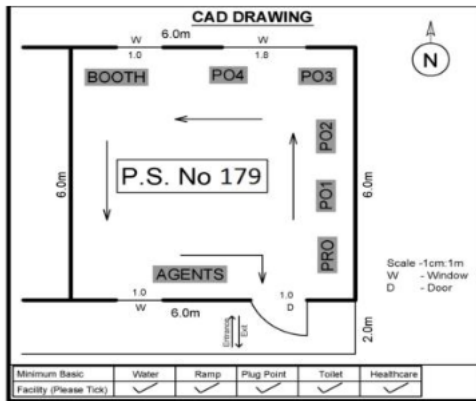

Google Map View

Polling Station Building Front View

Polling Station Front View

Cad View

Key MAP View

<p>S 1</p> <p>பெயர் : ஜோதிலட்சுமி கணவர் பெயர் : ராமசாமி வீட்டு எண் : 16 வயது : 62 பாலினம் : பெண்</p> <p>Photo is available</p>	<p>LVY2411536</p>	<p>S 2</p> <p>பெயர் : செல்வகுமார் தந்தை பெயர் : ராமசாமி வீட்டு எண் : 16 வயது : 42 பாலினம் : ஆண்</p> <p>Photo is available</p>	<p>ASP0224568</p>	<p>3</p> <p>பெயர் : பாக்கியம் கணவர் பெயர் : வெங்கடதஜலம் வீட்டு எண் : 2 வயது : 70 பாலினம் : பெண்</p> <p>Photo is available</p>	<p>ASP0210047</p>
<p>4</p> <p>பெயர் : வெங்கடாஜலம் தந்தை பெயர் : கோவிந்தக்கவுண்டர் வீட்டு எண் : 2 வயது : 61 பாலினம் : ஆண்</p> <p>Photo is available</p>	<p>ASP2133189</p>	<p>5</p> <p>பெயர் : சீனிவாசன் தந்தை பெயர் : பொன்னுசாமி வீட்டு எண் : 2 வயது : 50 பாலினம் : ஆண்</p> <p>Photo is available</p>	<p>ASP0210021</p>	<p>6</p> <p>பெயர் : குமுதவள்ளி கணவர் பெயர் : சீனிவாசன் வீட்டு எண் : 2 வயது : 42 பாலினம் : பெண்</p> <p>Photo is available</p>	<p>ASP0210039</p>
<p>7</p> <p>பெயர் : கீர்த்தனா தந்தை பெயர் : சீனிவாசன் வீட்டு எண் : 2 வயது : 22 பாலினம் : பெண்</p> <p>Photo is available</p>	<p>ASP2319549</p>	<p>8</p> <p>பெயர் : பிரேமா கணவர் பெயர் : கதிரவன் வீட்டு எண் : 3/380-5 வயது : 51 பாலினம் : பெண்</p> <p>Photo is available</p>	<p>ASP0145151</p>	<p>9</p> <p>பெயர் : மதுமிதா தந்தை பெயர் : கதிரவன் வீட்டு எண் : 3/380-5 வயது : 27 பாலினம் : பெண்</p> <p>Photo is available</p>	<p>ASP1374255</p>
<p>#2 10</p> <p>பெயர் : ரகுபதி குமார் தந்தை பெயர் : குமார் வீட்டு எண் : 489/256 வயது : 28 பாலினம் : ஆண்</p> <p>Photo is available</p>	<p>ASP1126242</p>	<p>S 11</p> <p>பெயர் : சுகன்யா கணவர் பெயர் : கண்ணன் வீட்டு எண் : 5/27 வயது : 37 பாலினம் : பெண்</p> <p>Photo is available</p>	<p>AWJ0510974</p>	<p>12</p> <p>பெயர் : ஜெயகுமார் தந்தை பெயர் : ஐய்யமதுரை வீட்டு எண் : 5-375 வயது : 74 பாலினம் : ஆண்</p> <p>Photo is available</p>	<p>LVY1245802</p>
<p>13</p> <p>பெயர் : ராதா தந்தை பெயர் : ஜெயகுமார் வீட்டு எண் : 5-375 வயது : 32 பாலினம் : பெண்</p> <p>Photo is available</p>	<p>ASP0590208</p>	<p>14</p> <p>பெயர் : லதா தந்தை பெயர் : ஜெயக்குமார் வீட்டு எண் : 5-375 வயது : 31 பாலினம் : பெண்</p> <p>Photo is available</p>	<p>ASP0841536</p>	<p>15</p> <p>பெயர் : சஞ்சய் தந்தை பெயர் : குமார் வீட்டு எண் : 5/506பீ வயது : 24 பாலினம் : ஆண்</p> <p>Photo is available</p>	<p>ASP2098879</p>
<p>16</p> <p>பெயர் : மீனாட்சி தாயின் பெயர் : தங்கம் வீட்டு எண் : 5/513 வயது : 42 பாலினம் : பெண்</p> <p>Photo is available</p>	<p>ASP1430370</p>	<p>17</p> <p>பெயர் : அரவிந்த் குமார் தாயின் பெயர் : மீனாட்சி வீட்டு எண் : 5/513 வயது : 28 பாலினம் : ஆண்</p> <p>Photo is available</p>	<p>ASP1430297</p>	<p>18</p> <p>பெயர் : ரமேஷ்குமார் தந்தை பெயர் : நமசிவாயம் வீட்டு எண் : 5/514 வயது : 42 பாலினம் : ஆண்</p> <p>Photo is available</p>	<p>UYR0480202</p>
<p>#2 19</p> <p>பெயர் : ரா கவிதா கணவர் பெயர் : ஆர்.ராஜா வீட்டு எண் : 5/516 வயது : 38 பாலினம் : பெண்</p> <p>Photo is available</p>	<p>ASP2175321</p>	<p>20</p> <p>பெயர் : அன்பரசன் தந்தை பெயர் : மாதுசாமி வீட்டு எண் : 5-872 வயது : 29 பாலினம் : ஆண்</p> <p>Photo is available</p>	<p>ASP1178094</p>	<p>21</p> <p>பெயர் : வினோத் தந்தை பெயர் : நடராஜன் வீட்டு எண் : 5-906-1 வயது : 29 பாலினம் : ஆண்</p> <p>Photo is available</p>	<p>ASP1036805</p>
<p>22</p> <p>பெயர் : அருண்குமார் தந்தை பெயர் : ராமமூர்த்தி வீட்டு எண் : 5-936-1 வயது : 36 பாலினம் : ஆண்</p> <p>Photo is available</p>	<p>ASP0432542</p>	<p>23</p> <p>பெயர் : சந்தியா தந்தை பெயர் : சீனிவாசன் வீட்டு எண் : 6/107 வயது : 26 பாலினம் : பெண்</p> <p>Photo is available</p>	<p>ASP2150951</p>	<p>24</p> <p>பெயர் : சண்முகவடிவு வி கணவர் பெயர் : விஜயகுமார் வீட்டு எண் : 6/189 வயது : 52 பாலினம் : பெண்</p> <p>Photo is available</p>	<p>ASP2502623</p>
<p>25</p> <p>பெயர் : திவ்யா கணவர் பெயர் : அருள்குமார் வீட்டு எண் : 6-239,சி20 வயது : 36 பாலினம் : பெண்</p> <p>Photo is available</p>	<p>SCY1470525</p>	<p>26</p> <p>பெயர் : நிவேதா தந்தை பெயர் : ராஜா வீட்டு எண் : 6-257-1 வயது : 29 பாலினம் : பெண்</p> <p>Photo is available</p>	<p>ASP1220391</p>	<p>27</p> <p>பெயர் : சாமுவேல் நோவா ஜெபராஜ் தந்தை பெயர் : ஜீவானந்தம் வீட்டு எண் : 6/257-2 வயது : 21 பாலினம் : ஆண்</p> <p>Photo is available</p>	<p>ASP2327682</p>
<p>28</p> <p>பெயர் : வேலு தந்தை பெயர் : பழனி வீட்டு எண் : 6-312 வயது : 70 பாலினம் : ஆண்</p> <p>Photo is available</p>	<p>ASP1292812</p>	<p>29</p> <p>பெயர் : அன்னபூரணி கணவர் பெயர் : வேலு வீட்டு எண் : 6-312 வயது : 64 பாலினம் : பெண்</p> <p>Photo is available</p>	<p>ASP1286426</p>	<p>30</p> <p>பெயர் : சதாசிவம் தந்தை பெயர் : குமரேசன் வீட்டு எண் : 6-312 வயது : 28 பாலினம் : ஆண்</p> <p>Photo is available</p>	<p>ASP1292820</p>