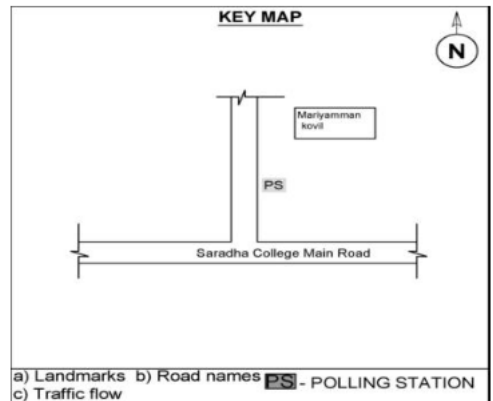

Google Map View

Polling Station Building Front View

Polling Station Front View

Cad View

Key MAP View

<p>S 1</p> <p>பெயர் : ஜோதிலட்சுமி கணவர் பெயர் : ராமசாமி வீட்டு எண் : 16 வயது : 62 பாலினம் : பெண்</p> <p>Photo is available</p>	<p>LVY2411536</p>	<p>S 2</p> <p>பெயர் : செல்வகுமார் தந்தை பெயர் : ராமசாமி வீட்டு எண் : 16 வயது : 42 பாலினம் : ஆண்</p> <p>Photo is available</p>	<p>ASP0224568</p>	<p>3</p> <p>பெயர் : பாக்கியம் கணவர் பெயர் : வெங்கடதஜலம் வீட்டு எண் : 2 வயது : 70 பாலினம் : பெண்</p> <p>Photo is available</p>	<p>ASP0210047</p>
<p>4</p> <p>பெயர் : வெங்கடாஜலம் தந்தை பெயர் : கோவிந்தக்கவுண்டர் வீட்டு எண் : 2 வயது : 61 பாலினம் : ஆண்</p> <p>Photo is available</p>	<p>ASP2133189</p>	<p>5</p> <p>பெயர் : சீனிவாசன் தந்தை பெயர் : பொன்னுசாமி வீட்டு எண் : 2 வயது : 50 பாலினம் : ஆண்</p> <p>Photo is available</p>	<p>ASP0210021</p>	<p>6</p> <p>பெயர் : குமுதவள்ளி கணவர் பெயர் : சீனிவாசன் வீட்டு எண் : 2 வயது : 42 பாலினம் : பெண்</p> <p>Photo is available</p>	<p>ASP0210039</p>
<p>7</p> <p>பெயர் : கீர்த்தனா தந்தை பெயர் : சீனிவாசன் வீட்டு எண் : 2 வயது : 22 பாலினம் : பெண்</p> <p>Photo is available</p>	<p>ASP2319549</p>	<p>8</p> <p>பெயர் : பிரேமா கணவர் பெயர் : கதிரவன் வீட்டு எண் : 3/380-5 வயது : 51 பாலினம் : பெண்</p> <p>Photo is available</p>	<p>ASP0145151</p>	<p>9</p> <p>பெயர் : மதுமிதா தந்தை பெயர் : கதிரவன் வீட்டு எண் : 3/380-5 வயது : 27 பாலினம் : பெண்</p> <p>Photo is available</p>	<p>ASP1374255</p>
<p>#2 10</p> <p>பெயர் : ரகுபதி குமார் தந்தை பெயர் : குமார் வீட்டு எண் : 489/256 வயது : 28 பாலினம் : ஆண்</p> <p>Photo is available</p>	<p>ASP1126242</p>	<p>S 11</p> <p>பெயர் : சுகன்யா கணவர் பெயர் : கண்ணன் வீட்டு எண் : 5/27 வயது : 37 பாலினம் : பெண்</p> <p>Photo is available</p>	<p>AWJ0510974</p>	<p>12</p> <p>பெயர் : ஜெயகுமார் தந்தை பெயர் : ஐய்யமதுரை வீட்டு எண் : 5-375 வயது : 74 பாலினம் : ஆண்</p> <p>Photo is available</p>	<p>LVY1245802</p>
<p>13</p> <p>பெயர் : ராதா தந்தை பெயர் : ஜெயகுமார் வீட்டு எண் : 5-375 வயது : 32 பாலினம் : பெண்</p> <p>Photo is available</p>	<p>ASP0590208</p>	<p>14</p> <p>பெயர் : லதா தந்தை பெயர் : ஜெயக்குமார் வீட்டு எண் : 5-375 வயது : 31 பாலினம் : பெண்</p> <p>Photo is available</p>	<p>ASP0841536</p>	<p>15</p> <p>பெயர் : சஞ்சய் தந்தை பெயர் : குமார் வீட்டு எண் : 5/506பீ வயது : 24 பாலினம் : ஆண்</p> <p>Photo is available</p>	<p>ASP2098879</p>
<p>16</p> <p>பெயர் : மீனாட்சி தாயின் பெயர் : தங்கம் வீட்டு எண் : 5/513 வயது : 42 பாலினம் : பெண்</p> <p>Photo is available</p>	<p>ASP1430370</p>	<p>17</p> <p>பெயர் : அரவிந்த் குமார் தாயின் பெயர் : மீனாட்சி வீட்டு எண் : 5/513 வயது : 28 பாலினம் : ஆண்</p> <p>Photo is available</p>	<p>ASP1430297</p>	<p>18</p> <p>பெயர் : ரமேஷ்குமார் தந்தை பெயர் : நமசிவாயம் வீட்டு எண் : 5/514 வயது : 42 பாலினம் : ஆண்</p> <p>Photo is available</p>	<p>UYR0480202</p>
<p>#2 19</p> <p>பெயர் : ரா கவிதா கணவர் பெயர் : ஆர்.ராஜா வீட்டு எண் : 5/516 வயது : 38 பாலினம் : பெண்</p> <p>Photo is available</p>	<p>ASP2175321</p>	<p>20</p> <p>பெயர் : அன்பரசன் தந்தை பெயர் : மாதுசாமி வீட்டு எண் : 5-872 வயது : 29 பாலினம் : ஆண்</p> <p>Photo is available</p>	<p>ASP1178094</p>	<p>21</p> <p>பெயர் : வினோத் தந்தை பெயர் : நடராஜன் வீட்டு எண் : 5-906-1 வயது : 29 பாலினம் : ஆண்</p> <p>Photo is available</p>	<p>ASP1036805</p>
<p>22</p> <p>பெயர் : அருண்குமார் தந்தை பெயர் : ராமமூர்த்தி வீட்டு எண் : 5-936-1 வயது : 36 பாலினம் : ஆண்</p> <p>Photo is available</p>	<p>ASP0432542</p>	<p>23</p> <p>பெயர் : சந்தியா தந்தை பெயர் : சீனிவாசன் வீட்டு எண் : 6/107 வயது : 26 பாலினம் : பெண்</p> <p>Photo is available</p>	<p>ASP2150951</p>	<p>24</p> <p>பெயர் : சண்முகவடிவு வி கணவர் பெயர் : விஜயகுமார் வீட்டு எண் : 6/189 வயது : 52 பாலினம் : பெண்</p> <p>Photo is available</p>	<p>ASP2502623</p>
<p>25</p> <p>பெயர் : திவ்யா கணவர் பெயர் : அருள்குமார் வீட்டு எண் : 6-239,சி20 வயது : 36 பாலினம் : பெண்</p> <p>Photo is available</p>	<p>SCY1470525</p>	<p>26</p> <p>பெயர் : நிவேதா தந்தை பெயர் : ராஜா வீட்டு எண் : 6-257-1 வயது : 29 பாலினம் : பெண்</p> <p>Photo is available</p>	<p>ASP1220391</p>	<p>27</p> <p>பெயர் : சாமுவேல் நோவா ஜெபராஜ் தந்தை பெயர் : ஜீவானந்தம் வீட்டு எண் : 6/257-2 வயது : 21 பாலினம் : ஆண்</p> <p>Photo is available</p>	<p>ASP2327682</p>
<p>28</p> <p>பெயர் : வேலு தந்தை பெயர் : பழனி வீட்டு எண் : 6-312 வயது : 70 பாலினம் : ஆண்</p> <p>Photo is available</p>	<p>ASP1292812</p>	<p>29</p> <p>பெயர் : அன்னபூரணி கணவர் பெயர் : வேலு வீட்டு எண் : 6-312 வயது : 64 பாலினம் : பெண்</p> <p>Photo is available</p>	<p>ASP1286426</p>	<p>30</p> <p>பெயர் : சதாசிவம் தந்தை பெயர் : குமரேசன் வீட்டு எண் : 6-312 வயது : 28 பாலினம் : ஆண்</p> <p>Photo is available</p>	<p>ASP1292820</p>