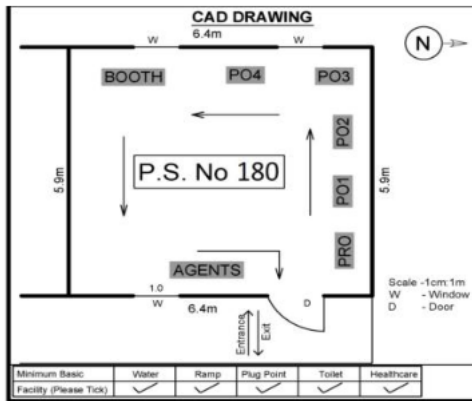

Google Map View

Polling Station Building Front View

Polling Station Front View

Cad View

Key MAP View

1 பெயர் : கோவிந்தன் தந்தை பெயர்: சின்னசாமி வீட்டு எண் : 1 வயது : 63 பாலினம் : ஆண் Photo is available	LVY2450005	2 பெயர் : தனம் கணவர் பெயர்: கோவிந்தன் வீட்டு எண் : 1 வயது : 61 பாலினம் : பெண் Photo is available	ASP1815836	3 பெயர் : மாதையன் தந்தை பெயர்: கோவிந்தன் வீட்டு எண் : 1 வயது : 46 பாலினம் : ஆண் Photo is available	LVY2450120
4 பெயர் : ரவி டி ரவி தந்தை பெயர்: துரை ராஜ் ராஜ் வீட்டு எண் : 1 வயது : 46 பாலினம் : ஆண் Photo is available	ASP2460947	5 பெயர் : முருகேசன் தந்தை பெயர்: பழனிசாமி வீட்டு எண் : 1 வயது : 45 பாலினம் : ஆண் Photo is available	ASP0721449	6 பெயர் : ஆனையம்மாள் தந்தை பெயர்: மாதையன் வீட்டு எண் : 1 வயது : 44 பாலினம் : பெண் Photo is available	LVY2450112
7 பெயர் : வள்ளி கணவர் பெயர்: முருகேசன் வீட்டு எண் : 1 வயது : 44 பாலினம் : பெண் Photo is available	ASP0721456	8 பெயர் : செல்வம் தந்தை பெயர்: கோவிந்தன் வீட்டு எண் : 1 வயது : 43 பாலினம் : ஆண் Photo is available	LVY2450153	9 பெயர் : கார்த்திக் முருகேசன் தந்தை பெயர்: முருகேசன் பழனிசாமி வீட்டு எண் : 1 வயது : 25 பாலினம் : ஆண் Photo is available	ASP2135325
10 பெயர் : கன்னிகா பூர் மு தந்தை பெயர்: முருகபாதம் வீட்டு எண் : 1 வயது : 21 பாலினம் : பெண் Photo is available	ASP2436236	11 பெயர் : பாபு தந்தை பெயர்: முருகேசன் வீட்டு எண் : 1-00 வயது : 29 பாலினம் : ஆண் Photo is available	ASP1178359	12 பெயர் : வெங்கடேஷ் தந்தை பெயர்: பெருமாள் வீட்டு எண் : 1-17 வயது : 32 பாலினம் : ஆண் Photo is available	ASP0721464
13 பெயர் : பாப்பாத்தி கணவர் பெயர்: சுப்ரமணி வீட்டு எண் : 1-42 வயது : 53 பாலினம் : பெண் Photo is available	ASP0589432	14 பெயர் : பழனிசாமி தந்தை பெயர்: மன்னாங்கட்டி வீட்டு எண் : 2 வயது : 96 பாலினம் : ஆண் Photo is available	ASP1815844	15 பெயர் : சின்னபொன்னு கணவர் பெயர்: கிருஷ்ணன் வீட்டு எண் : 2 வயது : 53 பாலினம் : பெண் Photo is available	ASP1815877
16 பெயர் : சரசு தந்தை பெயர்: பழனிசாமி வீட்டு எண் : 2 வயது : 43 பாலினம் : பெண் Photo is available	LVY2454916	17 பெயர் : ராமகிருஷ்ணன் தந்தை பெயர்: தாசனாகவுண்டர் வீட்டு எண் : 2-1 வயது : 56 பாலினம் : ஆண் Photo is available	ASP1815893	18 பெயர் : மலர் கணவர் பெயர்: ராமகிருஷ்ணன் வீட்டு எண் : 2-1 வயது : 52 பாலினம் : பெண் Photo is available	LVY2451540
19 பெயர் : முத்து தந்தை பெயர்: கருப்பண்ணன் வீட்டு எண் : 2/1 வயது : 41 பாலினம் : ஆண் Photo is available	AWP0918300	20 பெயர் : ரேணுகா கணவர் பெயர்: முத்து வீட்டு எண் : 2/1 வயது : 39 பாலினம் : பெண் Photo is available	AWP0918441	21 பெயர் : ஜீவா தந்தை பெயர்: சின்னப்பையன் வீட்டு எண் : 2/65எீ வயது : 27 பாலினம் : ஆண் Photo is available	ASP1315852
22 பெயர் : ஜெயபூர் கணவர் பெயர்: வெங்கடேசன் வீட்டு எண் : 2/136 வயது : 26 பாலினம் : பெண் Photo is available	ASP2305431	23 பெயர் : செல்வம் தந்தை பெயர்: பழனியப்பகவுண்டர் வீட்டு எண் : 2/150 வயது : 57 பாலினம் : ஆண் Photo is available	LVY2446144	24 பெயர் : குமார் தந்தை பெயர்: பழனிசாமி வீட்டு எண் : 3 வயது : 53 பாலினம் : ஆண் Photo is available	ASP1815901
25 பெயர் : ஈஷ்வரி கணவர் பெயர்: குமார் வீட்டு எண் : 3 வயது : 46 பாலினம் : பெண் Photo is available	LVY2454924	26 பெயர் : விஜயன் தந்தை பெயர்: செல்லப்பன் வீட்டு எண் : 4 வயது : 61 பாலினம் : ஆண் Photo is available	ASP1815919	27 பெயர் : செல்வம் தந்தை பெயர்: தங்கமணி வீட்டு எண் : 4-1 வயது : 56 பாலினம் : ஆண் Photo is available	LVY2451573
28 பெயர் : கோமதி கணவர் பெயர்: செல்வம் வீட்டு எண் : 4-1 வயது : 51 பாலினம் : பெண் Photo is available	LVY2453884	29 பெயர் : பரமேஷ்வரி கணவர் பெயர்: மதியழகன் வீட்டு எண் : 4-2 வயது : 54 பாலினம் : பெண் Photo is available	LVY4172847	30 பெயர் : ஜெயராமன் தந்தை பெயர்: ஏழுமலை வீட்டு எண் : 4-4 வயது : 76 பாலினம் : ஆண் Photo is available	ASP1815927