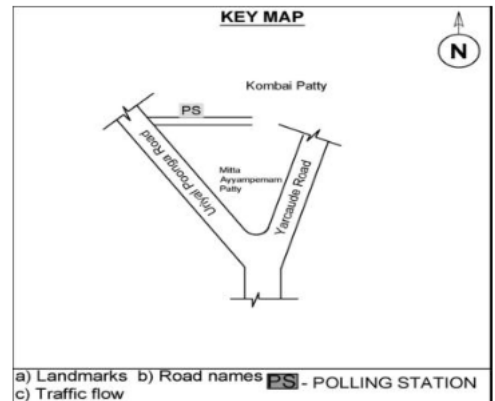

Google Map View

Polling Station Building Front View

Polling Station Front View

Cad View

Key MAP View

1 பெயர் : கோவிந்தன் தந்தை பெயர்: சின்னசாமி வீட்டு எண் : 1 வயது : 63 பாலினம் : ஆண் Photo is available	LVY2450005	2 பெயர் : தனம் கணவர் பெயர்: கோவிந்தன் வீட்டு எண் : 1 வயது : 61 பாலினம் : பெண் Photo is available	ASP1815836	3 பெயர் : மாதையன் தந்தை பெயர்: கோவிந்தன் வீட்டு எண் : 1 வயது : 46 பாலினம் : ஆண் Photo is available	LVY2450120
4 பெயர் : ரவி டி ரவி தந்தை பெயர்: துரை ராஜ் ராஜ் வீட்டு எண் : 1 வயது : 46 பாலினம் : ஆண் Photo is available	ASP2460947	5 பெயர் : முருகேசன் தந்தை பெயர்: பழனிசாமி வீட்டு எண் : 1 வயது : 45 பாலினம் : ஆண் Photo is available	ASP0721449	6 பெயர் : ஆனையம்மாள் தந்தை பெயர்: மாதையன் வீட்டு எண் : 1 வயது : 44 பாலினம் : பெண் Photo is available	LVY2450112
7 பெயர் : வள்ளி கணவர் பெயர்: முருகேசன் வீட்டு எண் : 1 வயது : 44 பாலினம் : பெண் Photo is available	ASP0721456	8 பெயர் : செல்வம் தந்தை பெயர்: கோவிந்தன் வீட்டு எண் : 1 வயது : 43 பாலினம் : ஆண் Photo is available	LVY2450153	9 பெயர் : கார்த்திக் முருகேசன் தந்தை பெயர்: முருகேசன் பழனிசாமி வீட்டு எண் : 1 வயது : 25 பாலினம் : ஆண் Photo is available	ASP2135325
10 பெயர் : கன்னிகா பூர் மு தந்தை பெயர்: முருகபாதம் வீட்டு எண் : 1 வயது : 21 பாலினம் : பெண் Photo is available	ASP2436236	11 பெயர் : பாபு தந்தை பெயர்: முருகேசன் வீட்டு எண் : 1-00 வயது : 29 பாலினம் : ஆண் Photo is available	ASP1178359	12 பெயர் : வெங்கடேஷ் தந்தை பெயர்: பெருமாள் வீட்டு எண் : 1-17 வயது : 32 பாலினம் : ஆண் Photo is available	ASP0721464
13 பெயர் : பாப்பாத்தி கணவர் பெயர்: சுப்ரமணி வீட்டு எண் : 1-42 வயது : 53 பாலினம் : பெண் Photo is available	ASP0589432	14 பெயர் : பழனிசாமி தந்தை பெயர்: மன்னாங்கட்டி வீட்டு எண் : 2 வயது : 96 பாலினம் : ஆண் Photo is available	ASP1815844	15 பெயர் : சின்னபொன்னு கணவர் பெயர்: கிருஷ்ணன் வீட்டு எண் : 2 வயது : 53 பாலினம் : பெண் Photo is available	ASP1815877
16 பெயர் : சரசு தந்தை பெயர்: பழனிசாமி வீட்டு எண் : 2 வயது : 43 பாலினம் : பெண் Photo is available	LVY2454916	17 பெயர் : ராமகிருஷ்ணன் தந்தை பெயர்: தாசனாகவுண்டர் வீட்டு எண் : 2-1 வயது : 56 பாலினம் : ஆண் Photo is available	ASP1815893	18 பெயர் : மலர் கணவர் பெயர்: ராமகிருஷ்ணன் வீட்டு எண் : 2-1 வயது : 52 பாலினம் : பெண் Photo is available	LVY2451540
19 பெயர் : முத்து தந்தை பெயர்: கருப்பண்ணன் வீட்டு எண் : 2/1 வயது : 41 பாலினம் : ஆண் Photo is available	AWP0918300	20 பெயர் : ரேணுகா கணவர் பெயர்: முத்து வீட்டு எண் : 2/1 வயது : 39 பாலினம் : பெண் Photo is available	AWP0918441	21 பெயர் : ஜீவா தந்தை பெயர்: சின்னப்பையன் வீட்டு எண் : 2/65எீ வயது : 27 பாலினம் : ஆண் Photo is available	ASP1315852
22 பெயர் : ஜெயபூர் கணவர் பெயர்: வெங்கடேசன் வீட்டு எண் : 2/136 வயது : 26 பாலினம் : பெண் Photo is available	ASP2305431	23 பெயர் : செல்வம் தந்தை பெயர்: பழனியப்பகவுண்டர் வீட்டு எண் : 2/150 வயது : 57 பாலினம் : ஆண் Photo is available	LVY2446144	24 பெயர் : குமார் தந்தை பெயர்: பழனிசாமி வீட்டு எண் : 3 வயது : 53 பாலினம் : ஆண் Photo is available	ASP1815901
25 பெயர் : ஈஷ்வரி கணவர் பெயர்: குமார் வீட்டு எண் : 3 வயது : 46 பாலினம் : பெண் Photo is available	LVY2454924	26 பெயர் : விஜயன் தந்தை பெயர்: செல்லப்பன் வீட்டு எண் : 4 வயது : 61 பாலினம் : ஆண் Photo is available	ASP1815919	27 பெயர் : செல்வம் தந்தை பெயர்: தங்கமணி வீட்டு எண் : 4-1 வயது : 56 பாலினம் : ஆண் Photo is available	LVY2451573
28 பெயர் : கோமதி கணவர் பெயர்: செல்வம் வீட்டு எண் : 4-1 வயது : 51 பாலினம் : பெண் Photo is available	LVY2453884	29 பெயர் : பரமேஷ்வரி கணவர் பெயர்: மதியழகன் வீட்டு எண் : 4-2 வயது : 54 பாலினம் : பெண் Photo is available	LVY4172847	30 பெயர் : ஜெயராமன் தந்தை பெயர்: ஏழுமலை வீட்டு எண் : 4-4 வயது : 76 பாலினம் : ஆண் Photo is available	ASP1815927