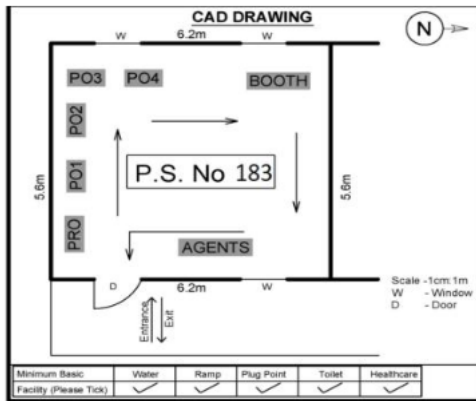

Google Map View

Polling Station Building Front View

Polling Station Front View

Cad View

Key MAP View

1 பெயர் : முருகன் விக்கர் தந்தை பெயர்: வீரப்பாரு வீட்டு எண் : 0 வயது : 57 பாலினம் : ஆண் Photo is available	ASP1425404	2 பெயர் : விக்கோரியா கணவர் பெயர்: விக்கர் வீட்டு எண் : 0 வயது : 46 பாலினம் : பெண் Photo is available	ASP1425461	3 பெயர் : கோவிந்தம்மாள் தந்தை பெயர்: பெரியசாமி வீட்டு எண் : 1 வயது : 55 பாலினம் : பெண் Photo is available	ASP0722538
4 பெயர் : முஹம்மத் அஸ்லாம் தந்தை பெயர்: ஹிதாயத்துல்லாஹ் வீட்டு எண் : 1 வயது : 36 பாலினம் : ஆண் Photo is available	ASP2479541	5 பெயர் : சுரேஸ் தந்தை பெயர்: பெரியசாமி வீட்டு எண் : 1 வயது : 32 பாலினம் : ஆண் Photo is available	ASP0722520	6 பெயர் : ஷைக் சமீரா அம்மாள் கணவர் பெயர்: முகமத் அஸ்லம் வீட்டு எண் : 1 வயது : 31 பாலினம் : பெண் Photo is available	ASP2482115
7 பெயர் : சரஸ்வதி தந்தை பெயர்: கோபால் வீட்டு எண் : 1-965 வயது : 42 பாலினம் : பெண் Photo is available	ASP0333179	8 பெயர் : ராஜன் ரா தந்தை பெயர்: ராஜாகவுண்டர் வீட்டு எண் : 2 வயது : 86 பாலினம் : ஆண் Photo is available	ASP2559565	9 பெயர் : செல்லம்மாள் ரா கணவர் பெயர்: ராஜன் வீட்டு எண் : 2 வயது : 79 பாலினம் : பெண் Photo is available	ASP2559581
10 பெயர் : சந்திரசேகர் ரா தந்தை பெயர்: ராஜன் வீட்டு எண் : 2 வயது : 54 பாலினம் : ஆண் Photo is available	ASP2559375	11 பெயர் : தீபா வெ ம கணவர் பெயர்: சந்திரசேகர் ரா வீட்டு எண் : 2 வயது : 50 பாலினம் : பெண் Photo is available	ASP2559516	12 பெயர் : செளமயா ச தந்தை பெயர்: சந்திரசேகர் ரா வீட்டு எண் : 2 வயது : 25 பாலினம் : பெண் Photo is available	ASP2559383
13 பெயர் : பிங்கி தாயின் பெயர்: ஆரோக்கியமேரி வீட்டு எண் : 2 வது குறுக்கு தெரு வயது : 23 பாலினம் : பெண் Photo is available	ASP2477297	14 பெயர் : அழகரிசி கணவர் பெயர்: ராஜ்குமார் வீட்டு எண் : 4 வயது : 49 பாலினம் : பெண் Photo is available	AWP2206639	15 பெயர் : இந்துமதி தாயின் பெயர்: அழகரிசி வீட்டு எண் : 4 வயது : 25 பாலினம் : பெண் Photo is available	AWP1483833
16 பெயர் : சுமதி கணவர் பெயர்: துரைசாமி வீட்டு எண் : 4/180ஏ வயது : 44 பாலினம் : பெண் Photo is available	LVY1245968	17 பெயர் : சவிதா கணவர் பெயர்: சக்தி வீட்டு எண் : 4/265ஏ வயது : 25 பாலினம் : பெண் Photo is available	ASP2412401	18 பெயர் : சுந்தரேசன் தந்தை பெயர்: மாணிக்கம் வீட்டு எண் : 4ஏ வயது : 77 பாலினம் : ஆண் Photo is available	AWP0312777
19 பெயர் : தனம் கணவர் பெயர்: சுந்தரேசன் வீட்டு எண் : 4ஏ வயது : 69 பாலினம் : பெண் Photo is available	AWP0313197	20 பெயர் : சாயிராம் தந்தை பெயர்: சின்னண்ணன் வீட்டு எண் : 5 வயது : 61 பாலினம் : ஆண் Photo is available	ASP2241867	21 பெயர் : மல்லிகா கணவர் பெயர்: பெருமாள் வீட்டு எண் : 5/62 வயது : 62 பாலினம் : பெண் Photo is available	ASP0722603
22 பெயர் : சுகந்தி கணவர் பெயர்: செல்வம் வீட்டு எண் : 5-190G வயது : 35 பாலினம் : பெண் Photo is available	ASP0333195	23 பெயர் : வைஷ்ணவி தந்தை பெயர்: வேல்முருகன் வீட்டு எண் : 5/324/6 வயது : 23 பாலினம் : பெண் Photo is available	ASP2115723	24 பெயர் : திரிஷா தந்தை பெயர்: நவமணி வீட்டு எண் : 5/430 வயது : 20 பாலினம் : பெண் Photo is available	ASP2351666
25 பெயர் : மஞ்சளாதேவி தந்தை பெயர்: சுப்ரமணி வீட்டு எண் : 5-528B வயது : 31 பாலினம் : பெண் Photo is available	ASP1127018	26 பெயர் : சதீஷ்குமார் தந்தை பெயர்: சுப்ரமணி வீட்டு எண் : 5/528 பி வயது : 28 பாலினம் : ஆண் Photo is available	ASP1253566	27 பெயர் : கோ சூரியா தந்தை பெயர்: கோவிந்தராஜ் வீட்டு எண் : 5/538 வயது : 27 பாலினம் : ஆண் Photo is available	ASP2339208
28 பெயர் : நந்தினி தந்தை பெயர்: வீரசாமி வீட்டு எண் : 5/538 வயது : 25 பாலினம் : பெண் Photo is available	IEB1107275	29 பெயர் : ரதினா மு தந்தை பெயர்: முருகன் வீட்டு எண் : 5/538 வயது : 20 பாலினம் : பெண் Photo is available	ASP2456598	30 பெயர் : ராஜேஸ்வரி கணவர் பெயர்: மாணிக்கவேல் வீட்டு எண் : 5/549 வயது : 46 பாலினம் : பெண் Photo is available	ASP2242238