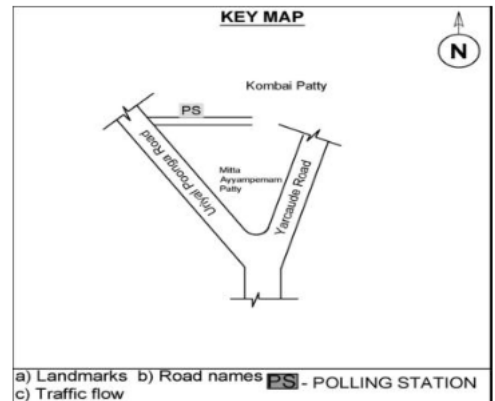

Google Map View

Polling Station Building Front View

Polling Station Front View

Cad View

Key MAP View

1 பெயர் : முருகன் விக்கர் தந்தை பெயர்: வீரப்பாரு வீட்டு எண் : 0 வயது : 57 பாலினம் : ஆண் Photo is available	ASP1425404	2 பெயர் : விக்கோரியா கணவர் பெயர்: விக்கர் வீட்டு எண் : 0 வயது : 46 பாலினம் : பெண் Photo is available	ASP1425461	3 பெயர் : கோவிந்தம்மாள் தந்தை பெயர்: பெரியசாமி வீட்டு எண் : 1 வயது : 55 பாலினம் : பெண் Photo is available	ASP0722538
4 பெயர் : முஹம்மத் அஸ்லாம் தந்தை பெயர்: ஹிதாயத்துல்லாஹ் வீட்டு எண் : 1 வயது : 36 பாலினம் : ஆண் Photo is available	ASP2479541	5 பெயர் : சுரேஸ் தந்தை பெயர்: பெரியசாமி வீட்டு எண் : 1 வயது : 32 பாலினம் : ஆண் Photo is available	ASP0722520	6 பெயர் : ஷைக் சமீரா அம்மாள் கணவர் பெயர்: முகமத் அஸ்லம் வீட்டு எண் : 1 வயது : 31 பாலினம் : பெண் Photo is available	ASP2482115
7 பெயர் : சரஸ்வதி தந்தை பெயர்: கோபால் வீட்டு எண் : 1-965 வயது : 42 பாலினம் : பெண் Photo is available	ASP0333179	8 பெயர் : ராஜன் ரா தந்தை பெயர்: ராஜாகவுண்டர் வீட்டு எண் : 2 வயது : 86 பாலினம் : ஆண் Photo is available	ASP2559565	9 பெயர் : செல்லம்மாள் ரா கணவர் பெயர்: ராஜன் வீட்டு எண் : 2 வயது : 79 பாலினம் : பெண் Photo is available	ASP2559581
10 பெயர் : சந்திரசேகர் ரா தந்தை பெயர்: ராஜன் வீட்டு எண் : 2 வயது : 54 பாலினம் : ஆண் Photo is available	ASP2559375	11 பெயர் : தீபா வெ ம கணவர் பெயர்: சந்திரசேகர் ரா வீட்டு எண் : 2 வயது : 50 பாலினம் : பெண் Photo is available	ASP2559516	12 பெயர் : செளமயா ச தந்தை பெயர்: சந்திரசேகர் ரா வீட்டு எண் : 2 வயது : 25 பாலினம் : பெண் Photo is available	ASP2559383
13 பெயர் : பிங்கி தாயின் பெயர்: ஆரோக்கியமேரி வீட்டு எண் : 2 வது குறுக்கு தெரு வயது : 23 பாலினம் : பெண் Photo is available	ASP2477297	14 பெயர் : அழகரிசி கணவர் பெயர்: ராஜ்குமார் வீட்டு எண் : 4 வயது : 49 பாலினம் : பெண் Photo is available	AWP2206639	15 பெயர் : இந்துமதி தாயின் பெயர்: அழகரிசி வீட்டு எண் : 4 வயது : 25 பாலினம் : பெண் Photo is available	AWP1483833
16 பெயர் : சுமதி கணவர் பெயர்: துரைசாமி வீட்டு எண் : 4/180ஏ வயது : 44 பாலினம் : பெண் Photo is available	LVY1245968	17 பெயர் : சவிதா கணவர் பெயர்: சக்தி வீட்டு எண் : 4/265ஏ வயது : 25 பாலினம் : பெண் Photo is available	ASP2412401	18 பெயர் : சுந்தரேசன் தந்தை பெயர்: மாணிக்கம் வீட்டு எண் : 4ஏ வயது : 77 பாலினம் : ஆண் Photo is available	AWP0312777
19 பெயர் : தனம் கணவர் பெயர்: சுந்தரேசன் வீட்டு எண் : 4ஏ வயது : 69 பாலினம் : பெண் Photo is available	AWP0313197	20 பெயர் : சாயிராம் தந்தை பெயர்: சின்னண்ணன் வீட்டு எண் : 5 வயது : 61 பாலினம் : ஆண் Photo is available	ASP2241867	21 பெயர் : மல்லிகா கணவர் பெயர்: பெருமாள் வீட்டு எண் : 5/62 வயது : 62 பாலினம் : பெண் Photo is available	ASP0722603
22 பெயர் : சுகந்தி கணவர் பெயர்: செல்வம் வீட்டு எண் : 5-190G வயது : 35 பாலினம் : பெண் Photo is available	ASP0333195	23 பெயர் : வைஷ்ணவி தந்தை பெயர்: வேல்முருகன் வீட்டு எண் : 5/324/6 வயது : 23 பாலினம் : பெண் Photo is available	ASP2115723	24 பெயர் : திரிஷா தந்தை பெயர்: நவமணி வீட்டு எண் : 5/430 வயது : 20 பாலினம் : பெண் Photo is available	ASP2351666
25 பெயர் : மஞ்சளாதேவி தந்தை பெயர்: சுப்ரமணி வீட்டு எண் : 5-528B வயது : 31 பாலினம் : பெண் Photo is available	ASP1127018	26 பெயர் : சதீஷ்குமார் தந்தை பெயர்: சுப்ரமணி வீட்டு எண் : 5/528 பி வயது : 28 பாலினம் : ஆண் Photo is available	ASP1253566	27 பெயர் : கோ சூரியா தந்தை பெயர்: கோவிந்தராஜ் வீட்டு எண் : 5/538 வயது : 27 பாலினம் : ஆண் Photo is available	ASP2339208
28 பெயர் : நந்தினி தந்தை பெயர்: வீரசாமி வீட்டு எண் : 5/538 வயது : 25 பாலினம் : பெண் Photo is available	IEB1107275	29 பெயர் : ரதினா மு தந்தை பெயர்: முருகன் வீட்டு எண் : 5/538 வயது : 20 பாலினம் : பெண் Photo is available	ASP2456598	30 பெயர் : ராஜேஸ்வரி கணவர் பெயர்: மாணிக்கவேல் வீட்டு எண் : 5/549 வயது : 46 பாலினம் : பெண் Photo is available	ASP2242238