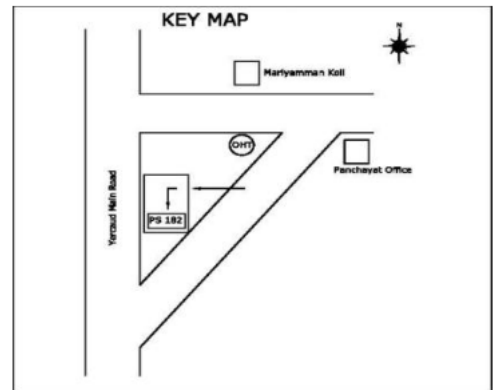

Google Map View

Polling Station Building Front View

Polling Station Front View

Cad View

Key MAP View

1	ASP1061712	பெயர் : ரங்கநாதன் தந்தை பெயர்: துரைசாமி வீட்டு எண் : 1 வயது : 69 பாலினம் : ஆண்	Photo is available	2	ASP1061738	பெயர் : மல்லிகா கணவர் பெயர்: ரங்கநாதன் வீட்டு எண் : 1 வயது : 67 பாலினம் : பெண்	Photo is available	3	ASP1823905	பெயர் : கண்ணன் தந்தை பெயர்: ஜெயராமன் வீட்டு எண் : 1 வயது : 53 பாலினம் : ஆண்	Photo is available
4	LVY2159747	பெயர் : கல்பனாபிரியா கணவர் பெயர்: கண்ணன் வீட்டு எண் : 1 வயது : 48 பாலினம் : பெண்	Photo is available	5	ASP1061795	பெயர் : வளர்மதி தந்தை பெயர்: ரவி வீட்டு எண் : 1 வயது : 30 பாலினம் : பெண்	Photo is available	6	ASP1252956	பெயர் : மந்தரா தந்தை பெயர்: விஜயன் வீட்டு எண் : 1 வயது : 28 பாலினம் : பெண்	Photo is available
7	ASP1253004	பெயர் : தினேஷ் தந்தை பெயர்: அண்ணாதுரை வீட்டு எண் : 1 வயது : 27 பாலினம் : ஆண்	Photo is available	8	ASP1445816	பெயர் : கிரிதரன் கண்ணன் தந்தை பெயர்: கண்ணன் ஜெயராமன் வீட்டு எண் : 1/1 வயது : 26 பாலினம் : ஆண்	Photo is available	9	ASP2260313	பெயர் : ஹரிபிரசாத் தந்தை பெயர்: கண்ணன் வீட்டு எண் : 1/1 வயது : 22 பாலினம் : ஆண்	Photo is available
10	ASP0064428	பெயர் : தேன்மொழி கணவர் பெயர்: ராஜநரசிம்மன் வீட்டு எண் : 1-2 வயது : 43 பாலினம் : பெண்	Photo is available	11	ASP2488922	பெயர் : ஸ்வேதா கணவர் பெயர்: பூபாலன் வீட்டு எண் : 1/3 வயது : 26 பாலினம் : பெண்	Photo is available	12	LVY4137048	பெயர் : உதயகுமார் தந்தை பெயர்: நாராயணசாமி வீட்டு எண் : 1-4 வயது : 54 பாலினம் : ஆண்	Photo is available
13	LVY4137055	பெயர் : சசிகலா கணவர் பெயர்: உதயகுமார் வீட்டு எண் : 1-4 வயது : 49 பாலினம் : பெண்	Photo is available	14	ASP2044972	பெயர் : நீலமேகம் தந்தை பெயர்: உதயகுமார் வீட்டு எண் : 1-4 பழைய எண் 1-5 வயது : 25 பாலினம் : ஆண்	Photo is available	15	ASP2044915	பெயர் : சுவேதா கணவர் பெயர்: பிரபு வீட்டு எண் : 1/6 வயது : 24 பாலினம் : பெண்	Photo is available
16	ASP2391753	பெயர் : மஞ்சபார்க்கவி தந்தை பெயர்: தணிகைவேல் தணிகைவேல் வீட்டு எண் : 1/6 வயது : 20 பாலினம் : பெண்	Photo is available	17	ASP1178243	பெயர் : உமாதேவி கணவர் பெயர்: விஜயகுமார் வீட்டு எண் : 1-14 வயது : 49 பாலினம் : பெண்	Photo is available	18	ASP1178177	பெயர் : ஹரிநாராயணன் தந்தை பெயர்: விஜய குமார் வீட்டு எண் : 1-14 வயது : 38 பாலினம் : ஆண்	Photo is available
19	ASP1178169	பெயர் : அம்பிகா கணவர் பெயர்: ஹரிநாராயணன் வீட்டு எண் : 1-14 வயது : 35 பாலினம் : பெண்	Photo is available	20	ASP1394915	பெயர் : மௌசிகா தாயின் பெயர்: மோகன் வீட்டு எண் : 1/14 வயது : 26 பாலினம் : பெண்	Photo is available	21	ASP2280022	பெயர் : பி எம் ஹரிணி தாயின் பெயர்: கலா வீட்டு எண் : 1/14 வயது : 23 பாலினம் : பெண்	Photo is available
22	ASP0470153	பெயர் : பாலமுருகன் தந்தை பெயர்: ஆறுமுகம் வீட்டு எண் : 1-17 வயது : 33 பாலினம் : ஆண்	Photo is available	# 23	ASP0843565	பெயர் : ஆர்த்தி செல்வம் தந்தை பெயர்: செல்வம் வீட்டு எண் : 1-31A வயது : 32 பாலினம் : பெண்	Photo is available	24	ASP0333492	பெயர் : உமாதேவி தந்தை பெயர்: பெரியண்ணன் வீட்டு எண் : 1-36-2 வயது : 38 பாலினம் : பெண்	Photo is available
25	ASP0333575	பெயர் : கனகராஜ் தந்தை பெயர்: பெரியண்ணன் வீட்டு எண் : 1-36-2 வயது : 36 பாலினம் : ஆண்	Photo is available	26	ASP0333344	பெயர் : சின்னண்ணன் தந்தை பெயர்: சிங்காரம் வீட்டு எண் : 1-46 வயது : 34 பாலினம் : ஆண்	Photo is available	27	ASP0587535	பெயர் : பவித்ரா தந்தை பெயர்: ராம முர்த்தி வீட்டு எண் : 1/46 வயது : 34 பாலினம் : பெண்	Photo is available
28	LVY2163319	பெயர் : சரவணன் தந்தை பெயர்: நடராஜன் வீட்டு எண் : 1/47 வயது : 53 பாலினம் : ஆண்	Photo is available	29	LVY2163301	பெயர் : விஜயலட்சுமி கணவர் பெயர்: சரவணன் வீட்டு எண் : 1/47 வயது : 42 பாலினம் : பெண்	Photo is available	30	ASP0432898	பெயர் : சிவக்குமார் தந்தை பெயர்: சுந்தரம் வீட்டு எண் : 1-72 வயது : 33 பாலினம் : ஆண்	Photo is available