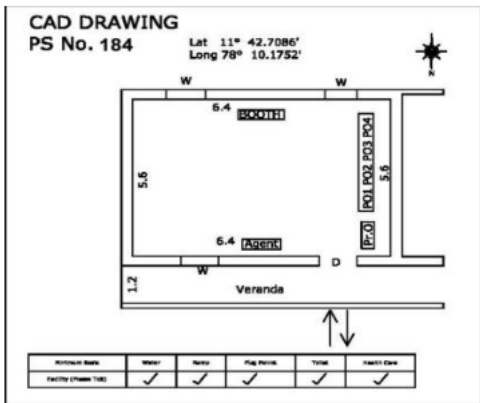

Google Map View

Polling Station Building Front View

Polling Station Front View

Cad View

Key MAP View

1	ASP1061712	பெயர் : ரங்கநாதன் தந்தை பெயர்: துரைசாமி வீட்டு எண் : 1 வயது : 69 பாலினம் : ஆண்	Photo is available	2	ASP1061738	பெயர் : மல்லிகா கணவர் பெயர்: ரங்கநாதன் வீட்டு எண் : 1 வயது : 67 பாலினம் : பெண்	Photo is available	3	ASP1823905	பெயர் : கண்ணன் தந்தை பெயர்: ஜெயராமன் வீட்டு எண் : 1 வயது : 53 பாலினம் : ஆண்	Photo is available
4	LVY2159747	பெயர் : கல்பனாபிரியா கணவர் பெயர்: கண்ணன் வீட்டு எண் : 1 வயது : 48 பாலினம் : பெண்	Photo is available	5	ASP1061795	பெயர் : வளர்மதி தந்தை பெயர்: ரவி வீட்டு எண் : 1 வயது : 30 பாலினம் : பெண்	Photo is available	6	ASP1252956	பெயர் : மந்தரா தந்தை பெயர்: விஜயன் வீட்டு எண் : 1 வயது : 28 பாலினம் : பெண்	Photo is available
7	ASP1253004	பெயர் : தினேஷ் தந்தை பெயர்: அண்ணாதுரை வீட்டு எண் : 1 வயது : 27 பாலினம் : ஆண்	Photo is available	8	ASP1445816	பெயர் : கிரிதரன் கண்ணன் தந்தை பெயர்: கண்ணன் ஜெயராமன் வீட்டு எண் : 1/1 வயது : 26 பாலினம் : ஆண்	Photo is available	9	ASP2260313	பெயர் : ஹரிபிரசாத் தந்தை பெயர்: கண்ணன் வீட்டு எண் : 1/1 வயது : 22 பாலினம் : ஆண்	Photo is available
10	ASP0064428	பெயர் : தேன்மொழி கணவர் பெயர்: ராஜநரசிம்மன் வீட்டு எண் : 1-2 வயது : 43 பாலினம் : பெண்	Photo is available	11	ASP2488922	பெயர் : ஸ்வேதா கணவர் பெயர்: பூபாலன் வீட்டு எண் : 1/3 வயது : 26 பாலினம் : பெண்	Photo is available	12	LVY4137048	பெயர் : உதயகுமார் தந்தை பெயர்: நாராயணசாமி வீட்டு எண் : 1-4 வயது : 54 பாலினம் : ஆண்	Photo is available
13	LVY4137055	பெயர் : சசிகலா கணவர் பெயர்: உதயகுமார் வீட்டு எண் : 1-4 வயது : 49 பாலினம் : பெண்	Photo is available	14	ASP2044972	பெயர் : நீலமேகம் தந்தை பெயர்: உதயகுமார் வீட்டு எண் : 1-4 பழைய எண் 1-5 வயது : 25 பாலினம் : ஆண்	Photo is available	15	ASP2044915	பெயர் : சுவேதா கணவர் பெயர்: பிரபு வீட்டு எண் : 1/6 வயது : 24 பாலினம் : பெண்	Photo is available
16	ASP2391753	பெயர் : மஞ்சபார்க்கவி தந்தை பெயர்: தணிகைவேல் தணிகைவேல் வீட்டு எண் : 1/6 வயது : 20 பாலினம் : பெண்	Photo is available	17	ASP1178243	பெயர் : உமாதேவி கணவர் பெயர்: விஜயகுமார் வீட்டு எண் : 1-14 வயது : 49 பாலினம் : பெண்	Photo is available	18	ASP1178177	பெயர் : ஹரிநாராயணன் தந்தை பெயர்: விஜய குமார் வீட்டு எண் : 1-14 வயது : 38 பாலினம் : ஆண்	Photo is available
19	ASP1178169	பெயர் : அம்பிகா கணவர் பெயர்: ஹரிநாராயணன் வீட்டு எண் : 1-14 வயது : 35 பாலினம் : பெண்	Photo is available	20	ASP1394915	பெயர் : மௌசிகா தாயின் பெயர்: மோகன் வீட்டு எண் : 1/14 வயது : 26 பாலினம் : பெண்	Photo is available	21	ASP2280022	பெயர் : பி எம் ஹரிணி தாயின் பெயர்: கலா வீட்டு எண் : 1/14 வயது : 23 பாலினம் : பெண்	Photo is available
22	ASP0470153	பெயர் : பாலமுருகன் தந்தை பெயர்: ஆறுமுகம் வீட்டு எண் : 1-17 வயது : 33 பாலினம் : ஆண்	Photo is available	# 23	ASP0843565	பெயர் : ஆர்த்தி செல்வம் தந்தை பெயர்: செல்வம் வீட்டு எண் : 1-31A வயது : 32 பாலினம் : பெண்	Photo is available	24	ASP0333492	பெயர் : உமாதேவி தந்தை பெயர்: பெரியண்ணன் வீட்டு எண் : 1-36-2 வயது : 38 பாலினம் : பெண்	Photo is available
25	ASP0333575	பெயர் : கனகராஜ் தந்தை பெயர்: பெரியண்ணன் வீட்டு எண் : 1-36-2 வயது : 36 பாலினம் : ஆண்	Photo is available	26	ASP0333344	பெயர் : சின்னண்ணன் தந்தை பெயர்: சிங்காரம் வீட்டு எண் : 1-46 வயது : 34 பாலினம் : ஆண்	Photo is available	27	ASP0587535	பெயர் : பவித்ரா தந்தை பெயர்: ராம முர்த்தி வீட்டு எண் : 1/46 வயது : 34 பாலினம் : பெண்	Photo is available
28	LVY2163319	பெயர் : சரவணன் தந்தை பெயர்: நடராஜன் வீட்டு எண் : 1/47 வயது : 53 பாலினம் : ஆண்	Photo is available	29	LVY2163301	பெயர் : விஜயலட்சுமி கணவர் பெயர்: சரவணன் வீட்டு எண் : 1/47 வயது : 42 பாலினம் : பெண்	Photo is available	30	ASP0432898	பெயர் : சிவக்குமார் தந்தை பெயர்: சுந்தரம் வீட்டு எண் : 1-72 வயது : 33 பாலினம் : ஆண்	Photo is available