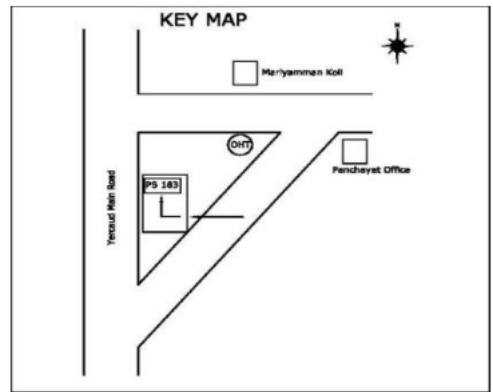

Google Map View

Polling Station Building Front View

Polling Station Front View

Cad View

Key MAP View

1 பெயர் : வடிவுக்கரசி கணவர் பெயர்: பழனிசாமி வீட்டு எண் : 2-262 வயது : 45 பாலினம் : பெண்	ASP0333658 Photo is available	2 பெயர் : பழனிசாமி தந்தை பெயர்: கந்தன் வீட்டு எண் : 2-293 வயது : 51 பாலினம் : ஆண்	ASP1854694 Photo is available	3 பெயர் : ராணி கணவர் பெயர்: ஜெயசீலன் வீட்டு எண் : 2-307 வயது : 43 பாலினம் : பெண்	ASP0586990 Photo is available
4 பெயர் : பிரத்யும்னன் தந்தை பெயர்: பழனிசாமி வீட்டு எண் : 2/378 வயது : 26 பாலினம் : ஆண்	ASP1318435 Photo is available	# 5 பெயர் : வைசாலி சுவாண் தீபக் கணவர் பெயர்: தீபக் சுவாண் கங்காராம் வீட்டு எண் : 2/475 வயது : 28 பாலினம் : பெண்	ASP2045599 Photo is available	6 பெயர் : அருள்மணி கணவர் பெயர்: முனியாண்டி வீட்டு எண் : 2/567 வயது : 50 பாலினம் : பெண்	ASP2388197 Photo is available
7 பெயர் : நித்திஷ்வரன் தந்தை பெயர்: செந்தில் குமார் வீட்டு எண் : 3/5 வயது : 23 பாலினம் : ஆண்	ASP2116770 Photo is available	8 பெயர் : விஜயா நந்தன் தந்தை பெயர்: பவுன்ராஜ் வீட்டு எண் : 4/2 வயது : 23 பாலினம் : ஆண்	ASP2176154 Photo is available	9 பெயர் : பூந்தேவி கணவர் பெயர்: கோபிநாத் வீட்டு எண் : 4/118-A வயது : 39 பாலினம் : பெண்	ASP2241560 Photo is available
# 10 பெயர் : கோ கவின் தந்தை பெயர்: கோபிநாத் வீட்டு எண் : 4/118-A வயது : 22 பாலினம் : ஆண்	ASP2260347 Photo is available	11 பெயர் : சூதா கணவர் பெயர்: ராஜா மாணிக்கம் வீட்டு எண் : 4/124 வயது : 50 பாலினம் : பெண்	ASP2241610 Photo is available	12 பெயர் : ராஜா மாணிக்கம் தந்தை பெயர்: சுப்பன் வீட்டு எண் : 4/124-A வயது : 58 பாலினம் : ஆண்	ASP2241602 Photo is available
13 பெயர் : அம்ஜேத தந்தை பெயர்: அப்துல் கதர்சுடரேன் வீட்டு எண் : 4/128 வயது : 60 பாலினம் : ஆண்	ASP2116929 Photo is available	14 பெயர் : துர்கா கணவர் பெயர்: முருகன் வீட்டு எண் : 4/134 வயது : 26 பாலினம் : பெண்	ASP2045177 Photo is available	15 பெயர் : யோகா லக்ஷ்மி கணவர் பெயர்: பாலா கிருஷ்ணன் வீட்டு எண் : 4/136 வயது : 47 பாலினம் : பெண்	ASP1443944 Photo is available
16 பெயர் : திவ்யா கணவர் பெயர்: புவராஜ் வீட்டு எண் : 4/164 பழைய எண் 486 வயது : 28 பாலினம் : பெண்	ASP2045292 Photo is available	17 பெயர் : புனிதவேணி தந்தை பெயர்: கருப்பையா வீட்டு எண் : 4/245 ஏ/90 வயது : 36 பாலினம் : பெண்	ASP0844043 Photo is available	18 பெயர் : சக்திவேல் தந்தை பெயர்: குப்புசாமி வீட்டு எண் : 6/15 வயது : 25 பாலினம் : ஆண்	ASP1389733 Photo is available
19 பெயர் : ஜான் மில்டன் தந்தை பெயர்: ஜார்ஜ் செல்வராஜ் வீட்டு எண் : 6/161 வயது : 50 பாலினம் : ஆண்	ASP2241487 Photo is available	20 பெயர் : ஸ்வீட் பியூலா செல்வராணி கணவர் பெயர்: ஜான் மில்டன் வீட்டு எண் : 6/161 வயது : 47 பாலினம் : பெண்	ASP2241628 Photo is available	21 பெயர் : மணி தந்தை பெயர்: வேலு பிள்ளை வீட்டு எண் : 7/20 வயது : 63 பாலினம் : ஆண்	ASP2045482 Photo is available
22 பெயர் : சதாசிவம் தந்தை பெயர்: சுப்பிரமணியம் வீட்டு எண் : 7/26 வயது : 66 பாலினம் : ஆண்	ASP1854785 Photo is available	S 23 பெயர் : மாதேஸ்வரி கணவர் பெயர்: சதாசிவம் வீட்டு எண் : 7/26 வயது : 60 பாலினம் : பெண்	ASP1854793 Photo is available	S 24 பெயர் : சதீஷ்குமார் தந்தை பெயர்: சதாசிவம் வீட்டு எண் : 7/26 வயது : 43 பாலினம் : ஆண்	LVY2153609 Photo is available
# 25 பெயர் : பாலசுப்ரமணியன் இதரர் பெயர்: தனலக்ஷ்மி வீட்டு எண் : 7/47 வயது : 65 பாலினம் : ஆண்	ASP1444785 Photo is available	S 26 பெயர் : தனலக்ஷ்மி கணவர் பெயர்: பாலசுப்ரமணியன் வீட்டு எண் : 7/47 வயது : 55 பாலினம் : பெண்	ASP1444694 Photo is available	S 27 பெயர் : ஸௌந்தாரியார் தந்தை பெயர்: பாலசுப்ரமணியன் வீட்டு எண் : 7/47 வயது : 32 பாலினம் : பெண்	ASP1444710 Photo is available
28 பெயர் : மங்களம்பிகை கணவர் பெயர்: சுப்புராமன் வீட்டு எண் : 7/52 வயது : 39 பாலினம் : பெண்	ASP2116838 Photo is available	29 பெயர் : ஸுகந் தந்தை பெயர்: பாபுநாயுடு வீட்டு எண் : 7/54 வயது : 34 பாலினம் : ஆண்	ASP2116879 Photo is available	30 பெயர் : நிவேகா தந்தை பெயர்: நிவேகா சரவணன் வீட்டு எண் : 7/172 வயது : 27 பாலினம் : பெண்	ASP1443969 Photo is available