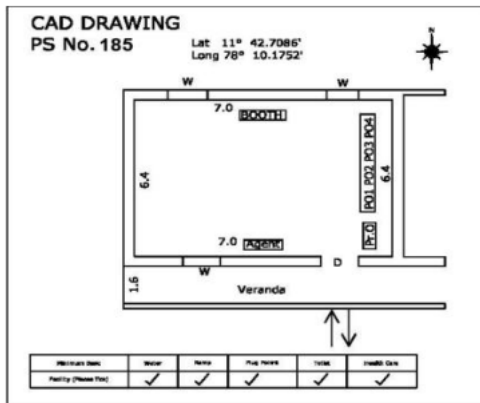

Google Map View

Polling Station Building Front View

Polling Station Front View

Cad View

Key MAP View

1 பெயர் : வடிவுக்கரசி கணவர் பெயர்: பழனிசாமி வீட்டு எண் : 2-262 வயது : 45 பாலினம் : பெண்	ASP0333658 Photo is available	2 பெயர் : பழனிசாமி தந்தை பெயர்: கந்தன் வீட்டு எண் : 2-293 வயது : 51 பாலினம் : ஆண்	ASP1854694 Photo is available	3 பெயர் : ராணி கணவர் பெயர்: ஜெயசீலன் வீட்டு எண் : 2-307 வயது : 43 பாலினம் : பெண்	ASP0586990 Photo is available
4 பெயர் : பிரத்யும்னன் தந்தை பெயர்: பழனிசாமி வீட்டு எண் : 2/378 வயது : 26 பாலினம் : ஆண்	ASP1318435 Photo is available	# 5 பெயர் : வைசாலி சுவாண் தீபக் கணவர் பெயர்: தீபக் சுவாண் கங்காராம் வீட்டு எண் : 2/475 வயது : 28 பாலினம் : பெண்	ASP2045599 Photo is available	6 பெயர் : அருள்மணி கணவர் பெயர்: முனியாண்டி வீட்டு எண் : 2/567 வயது : 50 பாலினம் : பெண்	ASP2388197 Photo is available
7 பெயர் : நித்திஷ்வரன் தந்தை பெயர்: செந்தில் குமார் வீட்டு எண் : 3/5 வயது : 23 பாலினம் : ஆண்	ASP2116770 Photo is available	8 பெயர் : விஜயா நந்தன் தந்தை பெயர்: பவுன்ராஜ் வீட்டு எண் : 4/2 வயது : 23 பாலினம் : ஆண்	ASP2176154 Photo is available	9 பெயர் : பூந்தேவி கணவர் பெயர்: கோபிநாத் வீட்டு எண் : 4/118-A வயது : 39 பாலினம் : பெண்	ASP2241560 Photo is available
# 10 பெயர் : கோ கவின் தந்தை பெயர்: கோபிநாத் வீட்டு எண் : 4/118-A வயது : 22 பாலினம் : ஆண்	ASP2260347 Photo is available	11 பெயர் : சூதா கணவர் பெயர்: ராஜா மாணிக்கம் வீட்டு எண் : 4/124 வயது : 50 பாலினம் : பெண்	ASP2241610 Photo is available	12 பெயர் : ராஜா மாணிக்கம் தந்தை பெயர்: சுப்பன் வீட்டு எண் : 4/124-A வயது : 58 பாலினம் : ஆண்	ASP2241602 Photo is available
13 பெயர் : அம்ஜேத தந்தை பெயர்: அப்துல் கதர்சுடரேன் வீட்டு எண் : 4/128 வயது : 60 பாலினம் : ஆண்	ASP2116929 Photo is available	14 பெயர் : துர்கா கணவர் பெயர்: முருகன் வீட்டு எண் : 4/134 வயது : 26 பாலினம் : பெண்	ASP2045177 Photo is available	15 பெயர் : யோகா லக்ஷ்மி கணவர் பெயர்: பாலா கிருஷ்ணன் வீட்டு எண் : 4/136 வயது : 47 பாலினம் : பெண்	ASP1443944 Photo is available
16 பெயர் : திவ்யா கணவர் பெயர்: புவராஜ் வீட்டு எண் : 4/164 பழைய எண் 486 வயது : 28 பாலினம் : பெண்	ASP2045292 Photo is available	17 பெயர் : புனிதவேணி தந்தை பெயர்: கருப்பையா வீட்டு எண் : 4/245 ஏ/90 வயது : 36 பாலினம் : பெண்	ASP0844043 Photo is available	18 பெயர் : சக்திவேல் தந்தை பெயர்: குப்புசாமி வீட்டு எண் : 6/15 வயது : 25 பாலினம் : ஆண்	ASP1389733 Photo is available
19 பெயர் : ஜான் மில்டன் தந்தை பெயர்: ஜார்ஜ் செல்வராஜ் வீட்டு எண் : 6/161 வயது : 50 பாலினம் : ஆண்	ASP2241487 Photo is available	20 பெயர் : ஸ்வீட் பியூலா செல்வராணி கணவர் பெயர்: ஜான் மில்டன் வீட்டு எண் : 6/161 வயது : 47 பாலினம் : பெண்	ASP2241628 Photo is available	21 பெயர் : மணி தந்தை பெயர்: வேலு பிள்ளை வீட்டு எண் : 7/20 வயது : 63 பாலினம் : ஆண்	ASP2045482 Photo is available
22 பெயர் : சதாசிவம் தந்தை பெயர்: சுப்பிரமணியம் வீட்டு எண் : 7/26 வயது : 66 பாலினம் : ஆண்	ASP1854785 Photo is available	S 23 பெயர் : மாதேஸ்வரி கணவர் பெயர்: சதாசிவம் வீட்டு எண் : 7/26 வயது : 60 பாலினம் : பெண்	ASP1854793 Photo is available	S 24 பெயர் : சதீஷ்குமார் தந்தை பெயர்: சதாசிவம் வீட்டு எண் : 7/26 வயது : 43 பாலினம் : ஆண்	LVY2153609 Photo is available
# 25 பெயர் : பாலசுப்ரமணியன் இதரர் பெயர்: தனலக்ஷ்மி வீட்டு எண் : 7/47 வயது : 65 பாலினம் : ஆண்	ASP1444785 Photo is available	S 26 பெயர் : தனலக்ஷ்மி கணவர் பெயர்: பாலசுப்ரமணியன் வீட்டு எண் : 7/47 வயது : 55 பாலினம் : பெண்	ASP1444694 Photo is available	S 27 பெயர் : ஸௌந்தாரியார் தந்தை பெயர்: பாலசுப்ரமணியன் வீட்டு எண் : 7/47 வயது : 32 பாலினம் : பெண்	ASP1444710 Photo is available
28 பெயர் : மங்களம்பிகை கணவர் பெயர்: சுப்புராமன் வீட்டு எண் : 7/52 வயது : 39 பாலினம் : பெண்	ASP2116838 Photo is available	29 பெயர் : ஸுகந் தந்தை பெயர்: பாபுநாயுடு வீட்டு எண் : 7/54 வயது : 34 பாலினம் : ஆண்	ASP2116879 Photo is available	30 பெயர் : நிவேகா தந்தை பெயர்: நிவேகா சரவணன் வீட்டு எண் : 7/172 வயது : 27 பாலினம் : பெண்	ASP1443969 Photo is available