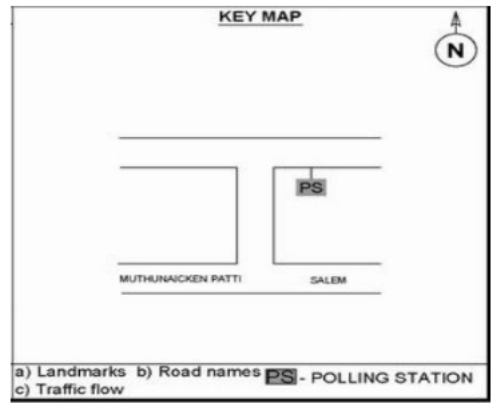

Google Map View

Polling Station Building Front View

Polling Station Front View

Cad View

Key MAP View

1	ASP2224368	பெயர் : சதீஷ் குமார் தாயின் பெயர் : இருசாயி வீட்டு எண் : 0 வயது : 35 பாலினம் : ஆண்	Photo is available	2	ASP1512136	பெயர் : கோவிந்தன் தந்தை பெயர்: ஆறுமுகம் வீட்டு எண் : 1-1 வயது : 73 பாலினம் : ஆண்	Photo is available	3	ASP0006718	பெயர் : ஆனந்தகுமார் தந்தை பெயர்: வெங்கடாஜலம் வீட்டு எண் : 1-1 வயது : 39 பாலினம் : ஆண்	Photo is available
4	ASP0006726	பெயர் : பரிமலா கணவர் பெயர்: ஆனந்தகுமார் வீட்டு எண் : 1-1 வயது : 38 பாலினம் : பெண்	Photo is available	5	ASP2485084	பெயர் : அமிர்தலட்சுமி கணவர் பெயர்: பழனிசாமி வீட்டு எண் : 1/2 வயது : 27 பாலினம் : பெண்	Photo is available	6	ASP0006734	பெயர் : லலிதா கணவர் பெயர்: முரளி வீட்டு எண் : 1-52 வயது : 36 பாலினம் : பெண்	Photo is available
7	ASP0779678	பெயர் : விஜய் தந்தை பெயர்: பெரியசாமி வீட்டு எண் : 1-134E வயது : 31 பாலினம் : ஆண்	Photo is available	8	ASP2518827	பெயர் : ஹரிபிரியா இல்லை தந்தை பெயர்: அய்யனார் இல்லை வீட்டு எண் : 1/259 வயது : 21 பாலினம் : பெண்	Photo is available	9	ASP0227769	பெயர் : மோகனா கணவர் பெயர்: உதயகாந்த் வீட்டு எண் : 1-266 வயது : 40 பாலினம் : பெண்	Photo is available
10	ASP0629287	பெயர் : சசிகலா கணவர் பெயர்: அருள்பிரகாஷ் வீட்டு எண் : 1-280 வயது : 37 பாலினம் : பெண்	Photo is available	11	LHB1142181	பெயர் : சரோஜா கணவர் பெயர்: ரத்தினம் வீட்டு எண் : 1-284 வயது : 60 பாலினம் : பெண்	Photo is available	12	ASP2485233	பெயர் : பிரியா .பி தாயின் பெயர்: பவித்ரா வீட்டு எண் : 1/287 வயது : 19 பாலினம் : பெண்	Photo is available
13	ASP1512144	பெயர் : பூங்கோதை கணவர் பெயர்: கோவிந்தன் வீட்டு எண் : 2-1 வயது : 68 பாலினம் : பெண்	Photo is available	14	ASP0255257	பெயர் : வாசுதேவன் தந்தை பெயர்: கோவிந்தன் வீட்டு எண் : 2-1 வயது : 48 பாலினம் : ஆண்	Photo is available	15	LHB2020121	பெயர் : பழனிசாமி தந்தை பெயர்: கோவிந்தன் வீட்டு எண் : 2-1 வயது : 44 பாலினம் : ஆண்	Photo is available
16	LHB2876936	பெயர் : சரவணமூர்த்தி தந்தை பெயர்: ஜெகநாதன் வீட்டு எண் : 2-2ஏ வயது : 37 பாலினம் : ஆண்	Photo is available	17	LHB2020477	பெயர் : செல்லம்மாள் கணவர் பெயர்: ஆறுமுகம் வீட்டு எண் : 2-3 வயது : 94 பாலினம் : பெண்	Photo is available	18	ASP0227629	பெயர் : ஜெகநாதன் தந்தை பெயர்: ஆறுமுகஉடையார் வீட்டு எண் : 2-3 வயது : 66 பாலினம் : ஆண்	Photo is available
19	LHB1142363	பெயர் : பூஷ்பா கணவர் பெயர்: ஜெகநாதன் வீட்டு எண் : 2-3 வயது : 62 பாலினம் : பெண்	Photo is available	20	LHB1142629	பெயர் : பச்சியண்ணன் தந்தை பெயர்: செட்டியண்ணன் வீட்டு எண் : 2-4 வயது : 60 பாலினம் : ஆண்	Photo is available	21	ASP0255067	பெயர் : அசோக்குமார் தந்தை பெயர்: பச்சியண்ணன் வீட்டு எண் : 2-4 வயது : 38 பாலினம் : ஆண்	Photo is available
22	ASP1512151	பெயர் : கோவிந்தன் தந்தை பெயர்: செட்டியண்ணன் வீட்டு எண் : 2-5 வயது : 69 பாலினம் : ஆண்	Photo is available	23	ASP1512169	பெயர் : அலமேலு கணவர் பெயர்: கோவிந்தன் வீட்டு எண் : 2-5 வயது : 55 பாலினம் : பெண்	Photo is available	24	ASP1512185	பெயர் : ஏழுமலை தந்தை பெயர்: பச்சியண்ணன் வீட்டு எண் : 2-6 வயது : 50 பாலினம் : ஆண்	Photo is available
25	ASP1512193	பெயர் : தனபாக்கியம் கணவர் பெயர்: அய்யாகண்ணு வீட்டு எண் : 2-7 வயது : 75 பாலினம் : பெண்	Photo is available	26	LHB1141969	பெயர் : சதாசிவம் தந்தை பெயர்: தங்கவேல் வீட்டு எண் : 2-7 வயது : 61 பாலினம் : ஆண்	Photo is available	27	ASP1512201	பெயர் : கிருஷ்ணன் தந்தை பெயர்: சுந்தரம் வீட்டு எண் : 2-7 வயது : 57 பாலினம் : ஆண்	Photo is available
28	ASP1512219	பெயர் : சாந்தி கணவர் பெயர்: சதாசிவம் வீட்டு எண் : 2-7 வயது : 51 பாலினம் : பெண்	Photo is available	29	ASP1512227	பெயர் : பாப்பாத்தி கணவர் பெயர்: தங்கவேல் வீட்டு எண் : 2-8 வயது : 88 பாலினம் : பெண்	Photo is available	30	ASP1512235	பெயர் : பழனிமுத்து தந்தை பெயர்: கிருஷ்ணன் வீட்டு எண் : 2-8 வயது : 63 பாலினம் : பெண்	Photo is available