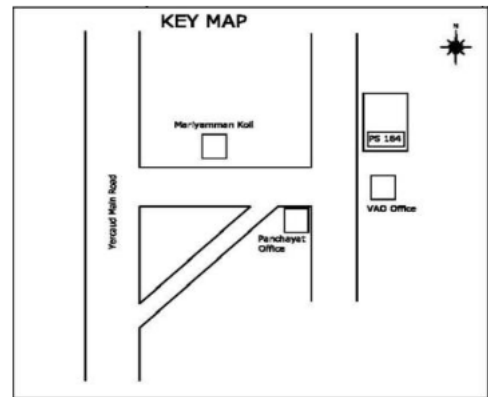

வாக்காளர் பதிவு அலுவலரின்  
கையொப்பம்

Nazri Naksha

Google Map View

Polling Station Building Front View

Polling Station Front View

Cad View

Key MAP View

|   |                                  |  |                                  |   |                                  |
|---|----------------------------------|--|----------------------------------|---|----------------------------------|
| 1<br>பெயர் : விக்னேஸ்<br>தந்தை பெயர்: குழந்தைவேல்<br>வீட்டு எண் : 1<br>வயது : 32 பாலினம் : ஆண்                  | ASP0723973<br>Photo is available | 2<br>பெயர் : ஆனிதேரேஸ்<br>கணவர் பெயர்:<br>ஆரோக்கியபிரான்சிஸ்<br>வீட்டு எண் : 2<br>வயது : 29 பாலினம் : பெண் | ASP1062751<br>Photo is available | 3<br>பெயர் : ரஞ்சித்<br>தந்தை பெயர்: சேகர்<br>வீட்டு எண் : 2-2-3<br>வயது : 36 பாலினம் : ஆண்                 | ASP0334714<br>Photo is available |
| 4<br>பெயர் : கீதா<br>கணவர் பெயர்: ரவீந்திரன்<br>வீட்டு எண் : 2-436<br>வயது : 53 பாலினம் : பெண்                  | ASP0925040<br>Photo is available | 5<br>பெயர் : நூஸ்ரத்பானூ<br>தந்தை பெயர்: முஹம்மதுசலீம்<br>வீட்டு எண் : 2-470<br>வயது : 36 பாலினம் : பெண்   | ASP0586636<br>Photo is available | 6<br>பெயர் : சகாயமேரி<br>கணவர் பெயர்: வில்சன்<br>வீட்டு எண் : 3-12-14<br>வயது : 53 பாலினம் : பெண்           | ASP0844597<br>Photo is available |
| 7<br>பெயர் : ஜோதி<br>கணவர் பெயர்: காசிவிங்கம்<br>வீட்டு எண் : 3/48/14<br>வயது : 67 பாலினம் : பெண்               | ASP2046118<br>Photo is available | 8<br>பெயர் : முருகன்<br>தந்தை பெயர்: முத்து<br>வீட்டு எண் : 3-61B<br>வயது : 50 பாலினம் : ஆண்               | ASP1006659<br>Photo is available | 9<br>பெயர் : கிருஷ்ணன்<br>தந்தை பெயர்: சுப்ரமணியன்<br>வீட்டு எண் : 3-625-577<br>வயது : 60 பாலினம் : ஆண்     | LVY4136941<br>Photo is available |
| 10<br>பெயர் : மணி<br>கணவர் பெயர்: கிருஷ்ணன்<br>வீட்டு எண் : 3-625-577<br>வயது : 47 பாலினம் : பெண்               | LVY3559580<br>Photo is available | 11<br>பெயர் : சுமா<br>கணவர் பெயர்: அழகரசன்<br>வீட்டு எண் : 3-647<br>வயது : 47 பாலினம் : பெண்               | ASP0334698<br>Photo is available | 12<br>பெயர் : த. கிருத்தி கா<br>தந்தை பெயர்: தமிழரசன்<br>வீட்டு எண் : 3/647<br>வயது : 21 பாலினம் : பெண்     | ASP2509321<br>Photo is available |
| 13<br>பெயர் : குமார்<br>தந்தை பெயர்: பழனிசாமி<br>வீட்டு எண் : 3-667<br>வயது : 37 பாலினம் : ஆண்                  | ASP0197731<br>Photo is available | 14<br>பெயர் : ஜான்பீட்டர்<br>தந்தை பெயர்: ராபட்<br>வீட்டு எண் : 3-668A<br>வயது : 81 பாலினம் : ஆண்          | ASP1062900<br>Photo is available | 15<br>பெயர் : சரோஜா<br>கணவர் பெயர்: ஜாண்பீட்டர்<br>வீட்டு எண் : 3-668-A<br>வயது : 72 பாலினம் : பெண்         | ASP1062645<br>Photo is available |
| 16<br>பெயர் : இம்மானுவேல்ஜோப்ராஜ்<br>தந்தை பெயர்: சின்னதுரை<br>வீட்டு எண் : 3-669<br>வயது : 36 பாலினம் : ஆண்    | LVY4349528<br>Photo is available | 17<br>பெயர் : சதீஷ் சாமுடி<br>இதரர் பெயர்: கிருஷ்ணன்<br>வீட்டு எண் : 3/675<br>வயது : 31 பாலினம் : ஆண்      | ASP2444479<br>Photo is available | 18<br>பெயர் : முத்துமீனா<br>கணவர் பெயர்: கணேசன்<br>வீட்டு எண் : 3-686<br>வயது : 44 பாலினம் : பெண்           | ASP1286319<br>Photo is available |
| 19<br>பெயர் : விக்னேஷ்<br>தந்தை பெயர்: செல்வம்<br>வீட்டு எண் : 3/688<br>வயது : 26 பாலினம் : ஆண்                 | ASP1444314<br>Photo is available | 20<br>பெயர் : சசிதரன்<br>தந்தை பெயர்: பெருமாள்<br>வீட்டு எண் : 3/692<br>வயது : 25 பாலினம் : ஆண்            | ASP1444413<br>Photo is available | 21<br>பெயர் : ஹரிவிஷ்ணு<br>தந்தை பெயர்: ராமமூர்த்தி<br>வீட்டு எண் : 3/700<br>வயது : 19 பாலினம் : ஆண்        | ASP2566230<br>Photo is available |
| 22<br>பெயர் : பழனிவேல்<br>தந்தை பெயர்:<br>கொண்டிமுத்துகவுண்டர்<br>வீட்டு எண் : 3-704<br>வயது : 66 பாலினம் : ஆண் | ASP0197616<br>Photo is available | 23<br>பெயர் : பஞ்சவர்ணம்<br>கணவர் பெயர்: சற்குணம்<br>வீட்டு எண் : 3/720<br>வயது : 55 பாலினம் : பெண்        | ASP2383677<br>Photo is available | 24<br>பெயர் : நேரு<br>தந்தை பெயர்: மணி<br>வீட்டு எண் : 3-722<br>வயது : 47 பாலினம் : ஆண்                     | ASP0844209<br>Photo is available |
| 25<br>பெயர் : மோகன்ராஜ்<br>இதரர் பெயர்: வினோத்குமார்<br>வீட்டு எண் : 3/749<br>வயது : 34 பாலினம் : ஆண்           | ASP2213460<br>Photo is available | 26<br>பெயர் : ரகோத்தமன்<br>தந்தை பெயர்: சகாதேவன்<br>வீட்டு எண் : 3/752<br>வயது : 21 பாலினம் : ஆண்          | ASP2286904<br>Photo is available | 27<br>பெயர் : அப்துல் ரஹீம்<br>தந்தை பெயர்: முகம்மது உசேன்<br>வீட்டு எண் : 3/754<br>வயது : 68 பாலினம் : ஆண் | ASP1394998<br>Photo is available |
| 28<br>பெயர் : சபிதா<br>தந்தை பெயர்: மாது<br>வீட்டு எண் : 3-798<br>வயது : 30 பாலினம் : பெண்                      | ASP1006626<br>Photo is available | 29<br>பெயர் : தியாகராஜன்<br>தந்தை பெயர்: ராமர்<br>வீட்டு எண் : 3/1203<br>வயது : 25 பாலினம் : ஆண்           | ASP1444223<br>Photo is available | 30<br>பெயர் : ரேணுகாதேவி<br>தந்தை பெயர்: சரவணன்<br>வீட்டு எண் : 3-1213<br>வயது : 28 பாலினம் : பெண்          | ASP1127620<br>Photo is available |