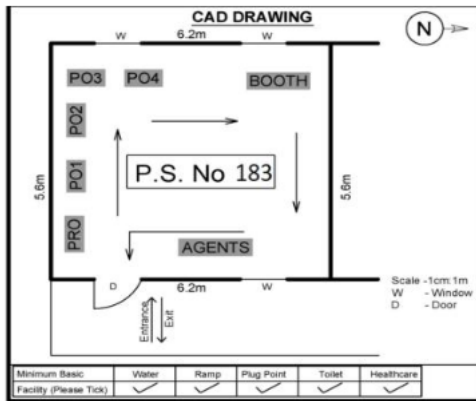

Google Map View

Polling Station Building Front View

Polling Station Front View

Cad View

Key MAP View

1 பெயர் : ராஜேந்திரன் தந்தை பெயர்: பொன்னுசாமி வீட்டு எண் : 1-88A வயது : 71 பாலினம் : ஆண்	ASP0925545 Photo is available	2 பெயர் : மணிகண்டன் தந்தை பெயர்: லோகநாதன் வீட்டு எண் : 3 வயது : 54 பாலினம் : ஆண்	ASP0925453 Photo is available	3 பெயர் : தீபா கணவர் பெயர்: மணிகண்டன் வீட்டு எண் : 3 வயது : 45 பாலினம் : பெண்	ASP0925461 Photo is available
4 பெயர் : விரபத்திரன் தந்தை பெயர்: வெள்ளையன் வீட்டு எண் : 3-1032 வயது : 53 பாலினம் : ஆண்	ASP1007533 Photo is available	5 பெயர் : சதீஸ்குமார் தந்தை பெயர்: நாகராஜன் வீட்டு எண் : 3/1041 வயது : 31 பாலினம் : ஆண்	ASP0724765 Photo is available	6 பெயர் : சசிக்குமார் தந்தை பெயர்: ராஜேந்திரன் வீட்டு எண் : 3-1056 வயது : 29 பாலினம் : ஆண்	ASP1007517 Photo is available
7 பெயர் : சுப்ரமணியம் தந்தை பெயர்: ஏழுமலை வீட்டு எண் : 3-1058 வயது : 71 பாலினம் : ஆண்	ASP0198028 Photo is available	8 பெயர் : பரசுராமன் தந்தை பெயர்: செந்தில் குமார் வீட்டு எண் : 3/1073 வயது : 21 பாலினம் : ஆண்	ASP2324457 Photo is available	9 பெயர் : கிருஷ்ணன் தந்தை பெயர்: ராம குமார் வீட்டு எண் : 3/1073 வயது : 21 பாலினம் : ஆண்	ASP2314235 Photo is available
10 பெயர் : தரணி ராணி ர் தந்தை பெயர்: இராம குமார் ஸ் வீட்டு எண் : 3/1073 வயது : 19 பாலினம் : பெண்	ASP2524304 Photo is available	11 பெயர் : வாசானி நித்தேஷ் தந்தை பெயர்: தன்சுக் டி பட்டேல் வீட்டு எண் : 3-1092 வயது : 33 பாலினம் : ஆண்	ASP0724690 Photo is available	12 பெயர் : பிரேம் குமார் தந்தை பெயர்: முத்து வீட்டு எண் : 3-1128 வயது : 63 பாலினம் : ஆண்	ASP0670703 Photo is available
13 பெயர் : அமுதா புனிதவதி கணவர் பெயர்: பிரேம் குமார் வீட்டு எண் : 3-1128 வயது : 53 பாலினம் : பெண்	ASP0670695 Photo is available	14 பெயர் : ஏனோக் பென்னி தேவ் பி தந்தை பெயர்: பிரேம்குமார் வீட்டு எண் : 3-1128 வயது : 22 பாலினம் : ஆண்	ASP2430221 Photo is available	15 பெயர் : இலக்கியா தந்தை பெயர்: கணேசன் வீட்டு எண் : 3-1129 வயது : 31 பாலினம் : பெண்	ASP0724724 Photo is available
16 பெயர் : சோபிகா கணவர் பெயர்: தினேஷ் வீட்டு எண் : 3/1135 வயது : 35 பாலினம் : பெண்	ASP2286805 Photo is available	17 பெயர் : மோகன்குமார் தந்தை பெயர்: பாண்டியன் வீட்டு எண் : 3-1179 வயது : 35 பாலினம் : ஆண்	ASP0333971 Photo is available	18 பெயர் : மேரி செபாஸ்டின் இதரர் பெயர்: செபாஸ்டின் வீட்டு எண் : 3-1187 வயது : 76 பாலினம் : பெண்	ASP0586214 Photo is available
19 பெயர் : வில்லி கிறிஸ்டி தந்தை பெயர்: அற்புதம் வீட்டு எண் : 3-1187 வயது : 44 பாலினம் : பெண்	ASP0586222 Photo is available	20 பெயர் : ராதா தந்தை பெயர்: துரைசாமி வீட்டு எண் : 3-1188 வயது : 75 பாலினம் : ஆண்	ASP1901396 Photo is available	21 பெயர் : லலிதா கணவர் பெயர்: ராதா வீட்டு எண் : 3-1188 வயது : 60 பாலினம் : பெண்	ASP1901404 Photo is available
22 பெயர் : சங்கர் தந்தை பெயர்: ராதா வீட்டு எண் : 3-1188 வயது : 39 பாலினம் : ஆண்	LVY2162188 Photo is available	23 பெயர் : விஷ்ணு பிரியா தந்தை பெயர்: செந்தில் குமார் வீட்டு எண் : 3/1703 வயது : 24 பாலினம் : பெண்	ASP2329175 Photo is available	24 பெயர் : ஸ்ரீநிவாசன் பெருமாள் தந்தை பெயர்: பெருமாள் வி வீட்டு எண் : 4/108 அசோக் நாகர் வயது : 22 பாலினம் : ஆண்	ASP2454650 Photo is available
25 பெயர் : விஜய் மாதையன் தந்தை பெயர்: மாதையன் வீட்டு எண் : 4/114 வயது : 27 பாலினம் : ஆண்	ASP2452605 Photo is available	26 பெயர் : ஹஜய் மாதையன் தந்தை பெயர்: மாதையன் வீட்டு எண் : 4/114 வயது : 25 பாலினம் : ஆண்	ASP2452597 Photo is available	27 பெயர் : சந்தியா முருகேசன் தந்தை பெயர்: முருகேசன் வீட்டு எண் : 4/118 பி வயது : 21 பாலினம் : பெண்	ASP2478857 Photo is available
28 பெயர் : ஸ்டீபன் தந்தை பெயர்: ராஜேந்திரன் வீட்டு எண் : 9 வயது : 45 பாலினம் : ஆண்	ASP1390889 Photo is available	29 பெயர் : ஸ்ரீத் சபாஷினி கணவர் பெயர்: ஸ்டீபன் வீட்டு எண் : 9 வயது : 37 பாலினம் : பெண்	ASP1390897 Photo is available	30 பெயர் : மனிஷா கணவர் பெயர்: வலாண் நிதேஷ் டி வீட்டு எண் : 9/26 வயது : 32 பாலினம் : பெண்	WWE0330753 Photo is available