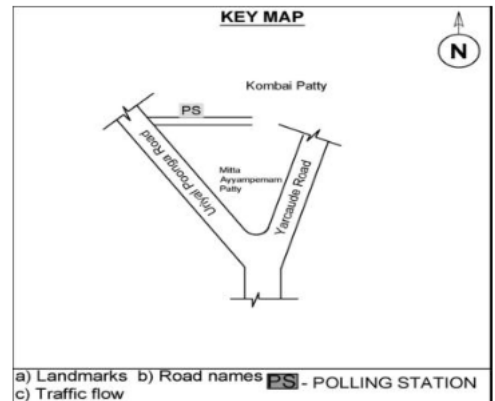

Google Map View

Polling Station Building Front View

Polling Station Front View

Cad View

Key MAP View

1 பெயர் : ராஜேந்திரன் தந்தை பெயர்: பொன்னுசாமி வீட்டு எண் : 1-88A வயது : 71 பாலினம் : ஆண்	ASP0925545 Photo is available	2 பெயர் : மணிகண்டன் தந்தை பெயர்: லோகநாதன் வீட்டு எண் : 3 வயது : 54 பாலினம் : ஆண்	ASP0925453 Photo is available	3 பெயர் : தீபா கணவர் பெயர்: மணிகண்டன் வீட்டு எண் : 3 வயது : 45 பாலினம் : பெண்	ASP0925461 Photo is available
4 பெயர் : விரபத்திரன் தந்தை பெயர்: வெள்ளையன் வீட்டு எண் : 3-1032 வயது : 53 பாலினம் : ஆண்	ASP1007533 Photo is available	5 பெயர் : சதீஸ்குமார் தந்தை பெயர்: நாகராஜன் வீட்டு எண் : 3/1041 வயது : 31 பாலினம் : ஆண்	ASP0724765 Photo is available	6 பெயர் : சசிக்குமார் தந்தை பெயர்: ராஜேந்திரன் வீட்டு எண் : 3-1056 வயது : 29 பாலினம் : ஆண்	ASP1007517 Photo is available
7 பெயர் : சுப்ரமணியம் தந்தை பெயர்: ஏழுமலை வீட்டு எண் : 3-1058 வயது : 71 பாலினம் : ஆண்	ASP0198028 Photo is available	8 பெயர் : பரசுராமன் தந்தை பெயர்: செந்தில் குமார் வீட்டு எண் : 3/1073 வயது : 21 பாலினம் : ஆண்	ASP2324457 Photo is available	9 பெயர் : கிருஷ்ணன் தந்தை பெயர்: ராம குமார் வீட்டு எண் : 3/1073 வயது : 21 பாலினம் : ஆண்	ASP2314235 Photo is available
10 பெயர் : தரணி ராணி ர் தந்தை பெயர்: இராம குமார் ஸ் வீட்டு எண் : 3/1073 வயது : 19 பாலினம் : பெண்	ASP2524304 Photo is available	11 பெயர் : வாசானி நித்தேஷ் தந்தை பெயர்: தன்சுக் டி பட்டேல் வீட்டு எண் : 3-1092 வயது : 33 பாலினம் : ஆண்	ASP0724690 Photo is available	12 பெயர் : பிரேம் குமார் தந்தை பெயர்: முத்து வீட்டு எண் : 3-1128 வயது : 63 பாலினம் : ஆண்	ASP0670703 Photo is available
13 பெயர் : அமுதா புனிதவதி கணவர் பெயர்: பிரேம் குமார் வீட்டு எண் : 3-1128 வயது : 53 பாலினம் : பெண்	ASP0670695 Photo is available	14 பெயர் : ஏனோக் பென்னி தேவ் பி தந்தை பெயர்: பிரேம்குமார் வீட்டு எண் : 3-1128 வயது : 22 பாலினம் : ஆண்	ASP2430221 Photo is available	15 பெயர் : இலக்கியா தந்தை பெயர்: கணேசன் வீட்டு எண் : 3-1129 வயது : 31 பாலினம் : பெண்	ASP0724724 Photo is available
16 பெயர் : சோபிகா கணவர் பெயர்: தினேஷ் வீட்டு எண் : 3/1135 வயது : 35 பாலினம் : பெண்	ASP2286805 Photo is available	17 பெயர் : மோகன்குமார் தந்தை பெயர்: பாண்டியன் வீட்டு எண் : 3-1179 வயது : 35 பாலினம் : ஆண்	ASP0333971 Photo is available	18 பெயர் : மேரி செபாஸ்டின் இதரர் பெயர்: செபாஸ்டின் வீட்டு எண் : 3-1187 வயது : 76 பாலினம் : பெண்	ASP0586214 Photo is available
19 பெயர் : வில்லி கிறிஸ்டி தந்தை பெயர்: அற்புதம் வீட்டு எண் : 3-1187 வயது : 44 பாலினம் : பெண்	ASP0586222 Photo is available	20 பெயர் : ராதா தந்தை பெயர்: துரைசாமி வீட்டு எண் : 3-1188 வயது : 75 பாலினம் : ஆண்	ASP1901396 Photo is available	21 பெயர் : லலிதா கணவர் பெயர்: ராதா வீட்டு எண் : 3-1188 வயது : 60 பாலினம் : பெண்	ASP1901404 Photo is available
22 பெயர் : சங்கர் தந்தை பெயர்: ராதா வீட்டு எண் : 3-1188 வயது : 39 பாலினம் : ஆண்	LVY2162188 Photo is available	23 பெயர் : விஷ்ணு பிரியா தந்தை பெயர்: செந்தில் குமார் வீட்டு எண் : 3/1703 வயது : 24 பாலினம் : பெண்	ASP2329175 Photo is available	24 பெயர் : ஸ்ரீநிவாசன் பெருமாள் தந்தை பெயர்: பெருமாள் வி வீட்டு எண் : 4/108 அசோக் நாகர் வயது : 22 பாலினம் : ஆண்	ASP2454650 Photo is available
25 பெயர் : விஜய் மாதையன் தந்தை பெயர்: மாதையன் வீட்டு எண் : 4/114 வயது : 27 பாலினம் : ஆண்	ASP2452605 Photo is available	26 பெயர் : ஹஜய் மாதையன் தந்தை பெயர்: மாதையன் வீட்டு எண் : 4/114 வயது : 25 பாலினம் : ஆண்	ASP2452597 Photo is available	27 பெயர் : சந்தியா முருகேசன் தந்தை பெயர்: முருகேசன் வீட்டு எண் : 4/118 பி வயது : 21 பாலினம் : பெண்	ASP2478857 Photo is available
28 பெயர் : ஸ்டீபன் தந்தை பெயர்: ராஜேந்திரன் வீட்டு எண் : 9 வயது : 45 பாலினம் : ஆண்	ASP1390889 Photo is available	29 பெயர் : ஸ்ரீத் சபாஷினி கணவர் பெயர்: ஸ்டீபன் வீட்டு எண் : 9 வயது : 37 பாலினம் : பெண்	ASP1390897 Photo is available	30 பெயர் : மனிஷா கணவர் பெயர்: வலாண் நிதேஷ் டி வீட்டு எண் : 9/26 வயது : 32 பாலினம் : பெண்	WWE0330753 Photo is available