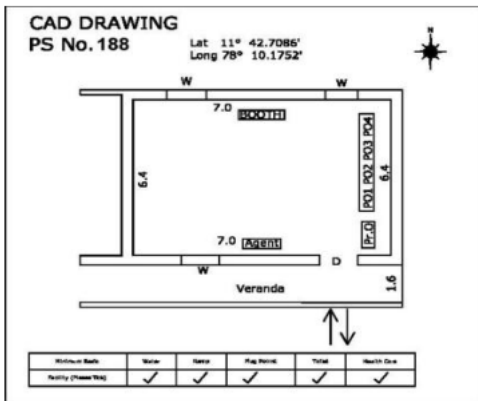

Google Map View

Polling Station Building Front View

Polling Station Front View

Cad View

Key MAP View

1	ASP2117810	பெயர் : ரொசாரியோ ஆரோக்கியா மேரி கணவர் பெயர் : கேசவமூர்த்தி வீட்டு எண் : 1/3-1020பீ வயது : 78 பாலினம் : பெண்	Photo is available	2	ASP2465953	பெயர் : ராஜாமணி கணவர் பெயர் : ரங்கசாமி வீட்டு எண் : 1/148 வயது : 69 பாலினம் : பெண்	Photo is available	3	ASP0198176	பெயர் : சுரேஷ் தந்தை பெயர் : ரங்கசாமி வீட்டு எண் : 1/148 வயது : 42 பாலினம் : ஆண்	Photo is available
4	ASP2117851	பெயர் : சத்யமூர்த்தி தந்தை பெயர் : கேசவமூர்த்தி வீட்டு எண் : 1/31020பீ வயது : 32 பாலினம் : ஆண்	Photo is available	5	ASP2186625	பெயர் : பூபாலன் தாயின் பெயர் : சாந்தி வீட்டு எண் : 2/172-ஏ வயது : 25 பாலினம் : ஆண்	Photo is available	6	ASP1443373	பெயர் : ஹரணி தந்தை பெயர் : அழகேசன் வீட்டு எண் : 4/207 வயது : 26 பாலினம் : பெண்	Photo is available
7	ASP1443399	பெயர் : சண்முகம் தந்தை பெயர் : கோவிந்தசாமி வீட்டு எண் : 4/252 வயது : 26 பாலினம் : ஆண்	Photo is available	8	ASP1318526	பெயர் : கோவிந்தராஜ் தந்தை பெயர் : ராஜேன்ட்ஜேரன் வீட்டு எண் : 4/258 வயது : 40 பாலினம் : ஆண்	Photo is available	9	ASP1318534	பெயர் : நித்யா தந்தை பெயர் : கோவிந்தா வீட்டு எண் : 4/258 வயது : 34 பாலினம் : பெண்	Photo is available
10	ASP1905892	பெயர் : கோபால் தந்தை பெயர் : கல்வராயன் வீட்டு எண் : 4/466 வயது : 60 பாலினம் : ஆண்	Photo is available	11	ASP0505941	பெயர் : புவனா தந்தை பெயர் : தணிகாசலம் வீட்டு எண் : 4-1233 வயது : 36 பாலினம் : பெண்	Photo is available	12	ASP0505974	பெயர் : ஹரிஹரன் தந்தை பெயர் : தணிகாசலம் வீட்டு எண் : 4-1233 வயது : 34 பாலினம் : ஆண்	Photo is available
13	ASP0845230	பெயர் : கோகுல் ராஜ் தந்தை பெயர் : ராஜீ வீட்டு எண் : 4-1238 வயது : 30 பாலினம் : ஆண்	Photo is available	14	YAK1900539	பெயர் : பூவரசி தந்தை பெயர் : பழனிசாமி வீட்டு எண் : 4/1238 வயது : 24 பாலினம் : பெண்	Photo is available	15	ASP1443423	பெயர் : நவீனா தந்தை பெயர் : மனோபாலன் வீட்டு எண் : 4/1268 வயது : 31 பாலினம் : பெண்	Photo is available
16	ASP1444967	பெயர் : கார்த்தி தாயின் பெயர் : திருப்பதி அம்மாள் வீட்டு எண் : 4/1310 வயது : 26 பாலினம் : ஆண்	Photo is available	# 17	ASP2117877	பெயர் : பிள்ளின் ராஜ் தந்தை பெயர் : தங்கராஜ் வீட்டு எண் : 4/1406 வயது : 23 பாலினம் : ஆண்	Photo is available	18	ASP1443555	பெயர் : ராஜேஷ்வரி கணவர் பெயர் : ராமன் வீட்டு எண் : 100/1259 வயது : 30 பாலினம் : பெண்	Photo is available
19	ASP2186393	பெயர் : செல்வராஜ் தந்தை பெயர் : கருணாகரன் வீட்டு எண் : 187 வயது : 24 பாலினம் : ஆண்	Photo is available	20	ASP2178804	பெயர் : ஜலிலியட் தந்தை பெயர் : விக்டர் வீட்டு எண் : 190 வயது : 24 பாலினம் : பெண்	Photo is available	21	ASP2186401	பெயர் : சோபனா தந்தை பெயர் : நந்தகோபால் வீட்டு எண் : 278 வயது : 24 பாலினம் : பெண்	Photo is available
22	ASP2186633	பெயர் : பிரபாகரன் தந்தை பெயர் : முருகாஸேந் வீட்டு எண் : 304/4 வயது : 23 பாலினம் : ஆண்	Photo is available	23	ASP2178887	பெயர் : பூநிவாசன் தந்தை பெயர் : கோவிந்தசாமி வீட்டு எண் : 313 வயது : 24 பாலினம் : ஆண்	Photo is available	24	ASP1443415	பெயர் : ஜெயா தந்தை பெயர் : வேலு வீட்டு எண் : 335 வயது : 29 பாலினம் : பெண்	Photo is available
25	ASP1007657	பெயர் : மணி கணவர் பெயர் : எழுமலை வீட்டு எண் : 423 வயது : 66 பாலினம் : பெண்	Photo is available	# 26	ASP1063312	பெயர் : சந்தோஷ் ரவி தந்தை பெயர் : ரவி வீட்டு எண் : 903 வயது : 30 பாலினம் : ஆண்	Photo is available	27	ASP2279099	பெயர் : திவ்யா கணவர் பெயர் : சீனிவாசன் வீட்டு எண் : 970-31 வயது : 22 பாலினம் : பெண்	Photo is available
28	ASP1444942	பெயர் : மோகன்லால் தந்தை பெயர் : பாலு வீட்டு எண் : 971-ஏ வயது : 27 பாலினம் : ஆண்	Photo is available	29	ASP2240687	பெயர் : நிர்மலா கணவர் பெயர் : அர்ஜுனன் வீட்டு எண் : 1030 வயது : 42 பாலினம் : பெண்	Photo is available	30	ASP2260461	பெயர் : பிரியா தந்தை பெயர் : அர்ஜுனன் வீட்டு எண் : 1030 வயது : 22 பாலினம் : பெண்	Photo is available