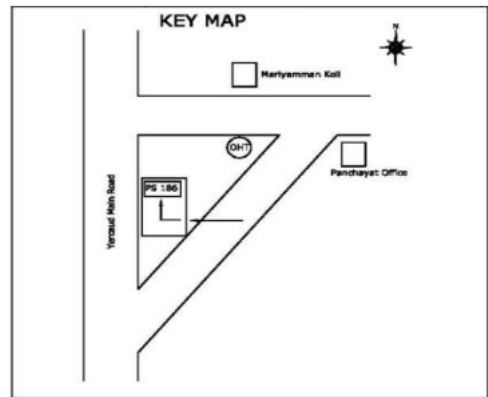

Google Map View

Polling Station Building Front View

Polling Station Front View

Cad View

Key MAP View

1	ASP2117810	பெயர் : ரொசாரியோ ஆரோக்கியா மேரி கணவர் பெயர் : கேசவமூர்த்தி வீட்டு எண் : 1/3-1020பீ வயது : 78 பாலினம் : பெண்	Photo is available	2	ASP2465953	பெயர் : ராஜாமணி கணவர் பெயர் : ரங்கசாமி வீட்டு எண் : 1/148 வயது : 69 பாலினம் : பெண்	Photo is available	3	ASP0198176	பெயர் : சுரேஷ் தந்தை பெயர் : ரங்கசாமி வீட்டு எண் : 1/148 வயது : 42 பாலினம் : ஆண்	Photo is available
4	ASP2117851	பெயர் : சத்யமூர்த்தி தந்தை பெயர் : கேசவமூர்த்தி வீட்டு எண் : 1/31020பீ வயது : 32 பாலினம் : ஆண்	Photo is available	5	ASP2186625	பெயர் : பூபாலன் தாயின் பெயர் : சாந்தி வீட்டு எண் : 2/172-ஏ வயது : 25 பாலினம் : ஆண்	Photo is available	6	ASP1443373	பெயர் : ஹரணி தந்தை பெயர் : அழகேசன் வீட்டு எண் : 4/207 வயது : 26 பாலினம் : பெண்	Photo is available
7	ASP1443399	பெயர் : சண்முகம் தந்தை பெயர் : கோவிந்தசாமி வீட்டு எண் : 4/252 வயது : 26 பாலினம் : ஆண்	Photo is available	8	ASP1318526	பெயர் : கோவிந்தராஜ் தந்தை பெயர் : ராஜேன்ட்ஜேரன் வீட்டு எண் : 4/258 வயது : 40 பாலினம் : ஆண்	Photo is available	9	ASP1318534	பெயர் : நித்யா தந்தை பெயர் : கோவிந்தா வீட்டு எண் : 4/258 வயது : 34 பாலினம் : பெண்	Photo is available
10	ASP1905892	பெயர் : கோபால் தந்தை பெயர் : கல்வராயன் வீட்டு எண் : 4/466 வயது : 60 பாலினம் : ஆண்	Photo is available	11	ASP0505941	பெயர் : புவனா தந்தை பெயர் : தணிகாசலம் வீட்டு எண் : 4-1233 வயது : 36 பாலினம் : பெண்	Photo is available	12	ASP0505974	பெயர் : ஹரிஹரன் தந்தை பெயர் : தணிகாசலம் வீட்டு எண் : 4-1233 வயது : 34 பாலினம் : ஆண்	Photo is available
13	ASP0845230	பெயர் : கோகுல் ராஜ் தந்தை பெயர் : ராஜீ வீட்டு எண் : 4-1238 வயது : 30 பாலினம் : ஆண்	Photo is available	14	YAK1900539	பெயர் : பூவரசி தந்தை பெயர் : பழனிசாமி வீட்டு எண் : 4/1238 வயது : 24 பாலினம் : பெண்	Photo is available	15	ASP1443423	பெயர் : நவீனா தந்தை பெயர் : மனோபாலன் வீட்டு எண் : 4/1268 வயது : 31 பாலினம் : பெண்	Photo is available
16	ASP1444967	பெயர் : கார்த்தி தாயின் பெயர் : திருப்பதி அம்மாள் வீட்டு எண் : 4/1310 வயது : 26 பாலினம் : ஆண்	Photo is available	# 17	ASP2117877	பெயர் : பிள்ளின் ராஜ் தந்தை பெயர் : தங்கராஜ் வீட்டு எண் : 4/1406 வயது : 23 பாலினம் : ஆண்	Photo is available	18	ASP1443555	பெயர் : ராஜேஷ்வரி கணவர் பெயர் : ராமன் வீட்டு எண் : 100/1259 வயது : 30 பாலினம் : பெண்	Photo is available
19	ASP2186393	பெயர் : செல்வராஜ் தந்தை பெயர் : கருணாகரன் வீட்டு எண் : 187 வயது : 24 பாலினம் : ஆண்	Photo is available	20	ASP2178804	பெயர் : ஜலிலியட் தந்தை பெயர் : விக்டர் வீட்டு எண் : 190 வயது : 24 பாலினம் : பெண்	Photo is available	21	ASP2186401	பெயர் : சோபனா தந்தை பெயர் : நந்தகோபால் வீட்டு எண் : 278 வயது : 24 பாலினம் : பெண்	Photo is available
22	ASP2186633	பெயர் : பிரபாகரன் தந்தை பெயர் : முருகாஸேந் வீட்டு எண் : 304/4 வயது : 23 பாலினம் : ஆண்	Photo is available	23	ASP2178887	பெயர் : பூநிவாசன் தந்தை பெயர் : கோவிந்தசாமி வீட்டு எண் : 313 வயது : 24 பாலினம் : ஆண்	Photo is available	24	ASP1443415	பெயர் : ஜெயா தந்தை பெயர் : வேலு வீட்டு எண் : 335 வயது : 29 பாலினம் : பெண்	Photo is available
25	ASP1007657	பெயர் : மணி கணவர் பெயர் : எழுமலை வீட்டு எண் : 423 வயது : 66 பாலினம் : பெண்	Photo is available	# 26	ASP1063312	பெயர் : சந்தோஷ் ரவி தந்தை பெயர் : ரவி வீட்டு எண் : 903 வயது : 30 பாலினம் : ஆண்	Photo is available	27	ASP2279099	பெயர் : திவ்யா கணவர் பெயர் : சீனிவாசன் வீட்டு எண் : 970-31 வயது : 22 பாலினம் : பெண்	Photo is available
28	ASP1444942	பெயர் : மோகன்லால் தந்தை பெயர் : பாலு வீட்டு எண் : 971-ஏ வயது : 27 பாலினம் : ஆண்	Photo is available	29	ASP2240687	பெயர் : நிர்மலா கணவர் பெயர் : அர்ஜுனன் வீட்டு எண் : 1030 வயது : 42 பாலினம் : பெண்	Photo is available	30	ASP2260461	பெயர் : பிரியா தந்தை பெயர் : அர்ஜுனன் வீட்டு எண் : 1030 வயது : 22 பாலினம் : பெண்	Photo is available