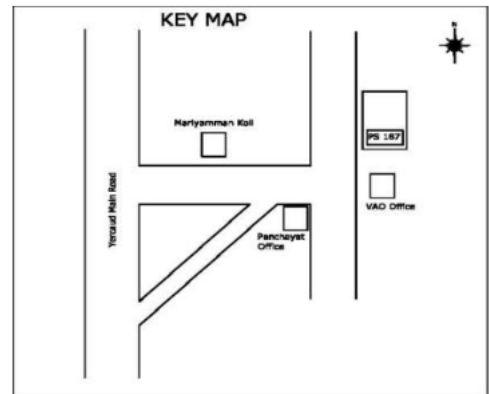

Google Map View

Polling Station Building Front View

Polling Station Front View

Cad View

Key MAP View

1	ASP2330918	பெயர் : அபிநயா சக்ஷீ தந்தை பெயர்: ராஜேந்தரன் வீட்டு எண் : 1/07ஏ வயது : 22 பாலினம் : பெண்	Photo is available	2	ASP1306257	பெயர் : மேனகா தந்தை பெயர்: முருகேசன் வீட்டு எண் : 1/86 வயது : 27 பாலினம் : பெண்	Photo is available	3	ASP0147041	பெயர் : லோகேந்திரன் தந்தை பெயர்: பொன்னுசாமி வீட்டு எண் : 1/98 வயது : 37 பாலினம் : ஆண்	Photo is available
4	ASP2523306	பெயர் : விஷ்ணு ரா தந்தை பெயர்: ராஜேந்திரன் எஸ் வீட்டு எண் : 1/107-ஏ வயது : 19 பாலினம் : ஆண்	Photo is available	5	ASP1443605	பெயர் : சரத்குமார் தந்தை பெயர்: பழனியப்பன் வீட்டு எண் : 1/125 வயது : 33 பாலினம் : ஆண்	Photo is available	6	ASP1444421	பெயர் : கிருஷ்ணன் தந்தை பெயர்: பழனியப்பன் வீட்டு எண் : 1/125 வயது : 28 பாலினம் : ஆண்	Photo is available
7	ASP2180958	பெயர் : ஏலக்கியா கணவர் பெயர்: பெரியசாமி வீட்டு எண் : 1/126 வயது : 34 பாலினம் : பெண்	Photo is available	8	ASP1390780	பெயர் : கார்த்தி தந்தை பெயர்: குமார் வீட்டு எண் : 1/133 வயது : 27 பாலினம் : ஆண்	Photo is available	9	ASP2495042	பெயர் : மோகன்ஜாஷ்வா பி தந்தை பெயர்: பிரப் மதுரம் வீட்டு எண் : 1/135 வயது : 61 பாலினம் : ஆண்	Photo is available
10	ASP1390764	பெயர் : எலன் கமலச்செல்வி தந்தை பெயர்: ராஜாசிங் டேவிட் வீட்டு எண் : 1/135 வயது : 58 பாலினம் : பெண்	Photo is available	11	ASP1318609	பெயர் : ஜெயீத்தா ஸ்டெஃபி மோகன் ஜோஷ்வா தந்தை பெயர்: மோகன் ஜோஷ்வா வீட்டு எண் : 1/135 வயது : 27 பாலினம் : பெண்	Photo is available	12	ASP2276665	பெயர் : பிரதீப் பாலாஜி தந்தை பெயர்: குமரேசன் வீட்டு எண் : 1/138 வயது : 31 பாலினம் : ஆண்	Photo is available
13	ASP2276657	பெயர் : வனிதா கணவர் பெயர்: பிரதீப் பாலாஜி வீட்டு எண் : 1/138 வயது : 30 பாலினம் : பெண்	Photo is available	14	ASP1443589	பெயர் : ரமாப்ராபா தந்தை பெயர்: கார்த்தி வீட்டு எண் : 1/139ஏ வயது : 33 பாலினம் : பெண்	Photo is available	15	ASP1395037	பெயர் : பாலாஜி தந்தை பெயர்: கோவிந்தசாமி வீட்டு எண் : 1/149 வயது : 27 பாலினம் : ஆண்	Photo is available
16	ASP1318617	பெயர் : பூநிவாசன் தந்தை பெயர்: அருணாசலம் வீட்டு எண் : 1/177 வயது : 48 பாலினம் : ஆண்	Photo is available	17	ASP1318625	பெயர் : மைதிலி தந்தை பெயர்: பூநிவாசன் வீட்டு எண் : 1/177 வயது : 45 பாலினம் : பெண்	Photo is available	18	ASP2118438	பெயர் : பரமேஷ்வரி கணவர் பெயர்: கண்ணன் வீட்டு எண் : 1/186 வயது : 29 பாலினம் : பெண்	Photo is available
19	ASP2180867	பெயர் : தெய்வானி கணவர் பெயர்: கோகுல் கண்ணன் வீட்டு எண் : 1/192 வயது : 24 பாலினம் : பெண்	Photo is available	20	ASP2180982	பெயர் : கௌரி தந்தை பெயர்: பாண்டியன் வீட்டு எண் : 1/199 வயது : 35 பாலினம் : பெண்	Photo is available	21	ASP2240612	பெயர் : அனுஜா கணவர் பெயர்: வெங்கடேஸ்வரன் வீட்டு எண் : 2/105 வயது : 37 பாலினம் : பெண்	Photo is available
22	ASP1444033	பெயர் : சுப்பிரமணி தந்தை பெயர்: குப்புசாமி வீட்டு எண் : 2/106 வயது : 47 பாலினம் : ஆண்	Photo is available	23	ASP1443613	பெயர் : மீனாட்சி கணவர் பெயர்: சுப்பிரமணி வீட்டு எண் : 2/106 வயது : 45 பாலினம் : பெண்	Photo is available	24	ASP1443670	பெயர் : ஜேமாமானி தந்தை பெயர்: சுப்பிரமணி வீட்டு எண் : 2/106 வயது : 27 பாலினம் : பெண்	Photo is available
25	ASP1443746	பெயர் : மனோஜ் குமார் தந்தை பெயர்: சுப்பிரமணி வீட்டு எண் : 2/106 வயது : 25 பாலினம் : ஆண்	Photo is available	26	ASP2180677	பெயர் : ராஜி தந்தை பெயர்: முனியன் வீட்டு எண் : 2/172 வயது : 80 பாலினம் : ஆண்	Photo is available	27	ASP2180578	பெயர் : கார்த்திகேசன் தாயின் பெயர்: சாந்தி வீட்டு எண் : 2/173-ஏ வயது : 24 பாலினம் : ஆண்	Photo is available
28	ASP2180453	பெயர் : கிரிஜா தந்தை பெயர்: பாஸ்கர் வீட்டு எண் : 2/188 வயது : 37 பாலினம் : பெண்	Photo is available	29	ASP2180180	பெயர் : நந்தனா தேவி தந்தை பெயர்: பாஸ்கர் வீட்டு எண் : 2/188 வயது : 26 பாலினம் : பெண்	Photo is available	30	ASP1443803	பெயர் : மோனிஷா தாயின் பெயர்: வேங்கடேஸ்வரன் வீட்டு எண் : 2/189 வயது : 25 பாலினம் : பெண்	Photo is available