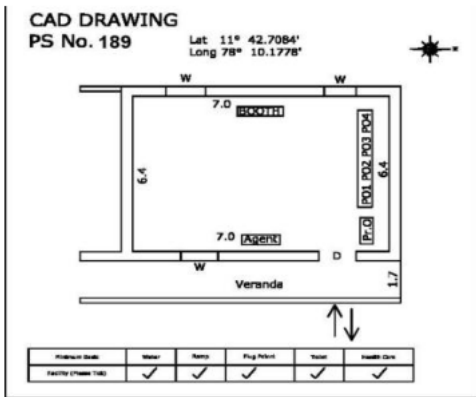

Google Map View

Polling Station Building Front View

Polling Station Front View

Cad View

Key MAP View

1	ASP2330918	பெயர் : அபிநயா சக்ஷீ தந்தை பெயர்: ராஜேந்தரன் வீட்டு எண் : 1/07ஏ வயது : 22 பாலினம் : பெண்	Photo is available	2	ASP1306257	பெயர் : மேனகா தந்தை பெயர்: முருகேசன் வீட்டு எண் : 1/86 வயது : 27 பாலினம் : பெண்	Photo is available	3	ASP0147041	பெயர் : லோகேந்திரன் தந்தை பெயர்: பொன்னுசாமி வீட்டு எண் : 1/98 வயது : 37 பாலினம் : ஆண்	Photo is available
4	ASP2523306	பெயர் : விஷ்ணு ரா தந்தை பெயர்: ராஜேந்திரன் எஸ் வீட்டு எண் : 1/107-ஏ வயது : 19 பாலினம் : ஆண்	Photo is available	5	ASP1443605	பெயர் : சரத்குமார் தந்தை பெயர்: பழனியப்பன் வீட்டு எண் : 1/125 வயது : 33 பாலினம் : ஆண்	Photo is available	6	ASP1444421	பெயர் : கிருஷ்ணன் தந்தை பெயர்: பழனியப்பன் வீட்டு எண் : 1/125 வயது : 28 பாலினம் : ஆண்	Photo is available
7	ASP2180958	பெயர் : ஏலக்கியா கணவர் பெயர்: பெரியசாமி வீட்டு எண் : 1/126 வயது : 34 பாலினம் : பெண்	Photo is available	8	ASP1390780	பெயர் : கார்த்தி தந்தை பெயர்: குமார் வீட்டு எண் : 1/133 வயது : 27 பாலினம் : ஆண்	Photo is available	9	ASP2495042	பெயர் : மோகன்ஜாஷ்வா பி தந்தை பெயர்: பிரப் மதுரம் வீட்டு எண் : 1/135 வயது : 61 பாலினம் : ஆண்	Photo is available
10	ASP1390764	பெயர் : எலன் கமலச்செல்வி தந்தை பெயர்: ராஜாசிங் டேவிட் வீட்டு எண் : 1/135 வயது : 58 பாலினம் : பெண்	Photo is available	11	ASP1318609	பெயர் : ஜெயீத்தா ஸ்டெஃபி மோகன் ஜோஷ்வா தந்தை பெயர்: மோகன் ஜோஷ்வா வீட்டு எண் : 1/135 வயது : 27 பாலினம் : பெண்	Photo is available	12	ASP2276665	பெயர் : பிரதீப் பாலாஜி தந்தை பெயர்: குமரேசன் வீட்டு எண் : 1/138 வயது : 31 பாலினம் : ஆண்	Photo is available
13	ASP2276657	பெயர் : வனிதா கணவர் பெயர்: பிரதீப் பாலாஜி வீட்டு எண் : 1/138 வயது : 30 பாலினம் : பெண்	Photo is available	14	ASP1443589	பெயர் : ரமாப்ராபா தந்தை பெயர்: கார்த்தி வீட்டு எண் : 1/139ஏ வயது : 33 பாலினம் : பெண்	Photo is available	15	ASP1395037	பெயர் : பாலாஜி தந்தை பெயர்: கோவிந்தசாமி வீட்டு எண் : 1/149 வயது : 27 பாலினம் : ஆண்	Photo is available
16	ASP1318617	பெயர் : பூநிவாசன் தந்தை பெயர்: அருணாசலம் வீட்டு எண் : 1/177 வயது : 48 பாலினம் : ஆண்	Photo is available	17	ASP1318625	பெயர் : மைதிலி தந்தை பெயர்: பூநிவாசன் வீட்டு எண் : 1/177 வயது : 45 பாலினம் : பெண்	Photo is available	18	ASP2118438	பெயர் : பரமேஷ்வரி கணவர் பெயர்: கண்ணன் வீட்டு எண் : 1/186 வயது : 29 பாலினம் : பெண்	Photo is available
19	ASP2180867	பெயர் : தெய்வானி கணவர் பெயர்: கோகுல் கண்ணன் வீட்டு எண் : 1/192 வயது : 24 பாலினம் : பெண்	Photo is available	20	ASP2180982	பெயர் : கௌரி தந்தை பெயர்: பாண்டியன் வீட்டு எண் : 1/199 வயது : 35 பாலினம் : பெண்	Photo is available	21	ASP2240612	பெயர் : அனுஜா கணவர் பெயர்: வெங்கடேஸ்வரன் வீட்டு எண் : 2/105 வயது : 37 பாலினம் : பெண்	Photo is available
22	ASP1444033	பெயர் : சுப்பிரமணி தந்தை பெயர்: குப்புசாமி வீட்டு எண் : 2/106 வயது : 47 பாலினம் : ஆண்	Photo is available	23	ASP1443613	பெயர் : மீனாட்சி கணவர் பெயர்: சுப்பிரமணி வீட்டு எண் : 2/106 வயது : 45 பாலினம் : பெண்	Photo is available	24	ASP1443670	பெயர் : ஜேமாமானி தந்தை பெயர்: சுப்பிரமணி வீட்டு எண் : 2/106 வயது : 27 பாலினம் : பெண்	Photo is available
25	ASP1443746	பெயர் : மனோஜ் குமார் தந்தை பெயர்: சுப்பிரமணி வீட்டு எண் : 2/106 வயது : 25 பாலினம் : ஆண்	Photo is available	26	ASP2180677	பெயர் : ராஜி தந்தை பெயர்: முனியன் வீட்டு எண் : 2/172 வயது : 80 பாலினம் : ஆண்	Photo is available	27	ASP2180578	பெயர் : கார்த்திகேசன் தாயின் பெயர்: சாந்தி வீட்டு எண் : 2/173-ஏ வயது : 24 பாலினம் : ஆண்	Photo is available
28	ASP2180453	பெயர் : கிரிஜா தந்தை பெயர்: பாஸ்கர் வீட்டு எண் : 2/188 வயது : 37 பாலினம் : பெண்	Photo is available	29	ASP2180180	பெயர் : நந்தனா தேவி தந்தை பெயர்: பாஸ்கர் வீட்டு எண் : 2/188 வயது : 26 பாலினம் : பெண்	Photo is available	30	ASP1443803	பெயர் : மோனிஷா தாயின் பெயர்: வேங்கடேஸ்வரன் வீட்டு எண் : 2/189 வயது : 25 பாலினம் : பெண்	Photo is available