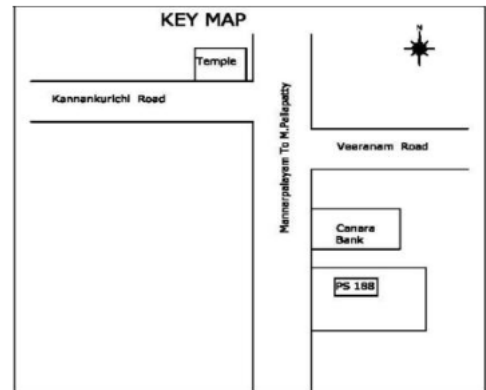

Google Map View

Polling Station Building Front View

Polling Station Front View

Cad View

Key MAP View

சட்டமன்றத் தொகுதியின் எண் மற்றும் பெயர் : 88-சேலம் (மேற்கு)
பிரிவு எண் மற்றும் பெயர் 1-எம் பாலப்பட்டி (வ.கி) மற்றும் (உ), வார்டு1,2