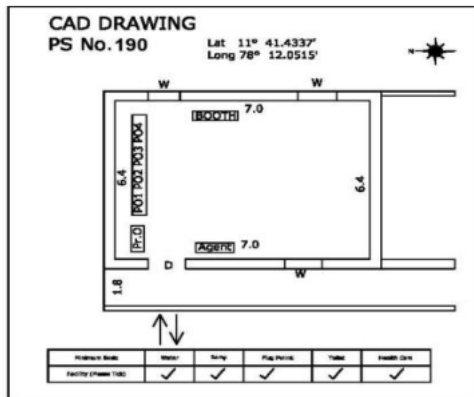

Google Map View

Polling Station Building Front View

Polling Station Front View

Cad View

Key MAP View

சட்டமன்றத் தொகுதியின் எண் மற்றும் பெயர் : 88-சேலம் (மேற்கு)
பிரிவு எண் மற்றும் பெயர் 1-எம் பாலப்பட்டி (வ.கி) மற்றும் (உ), வார்டு1,2