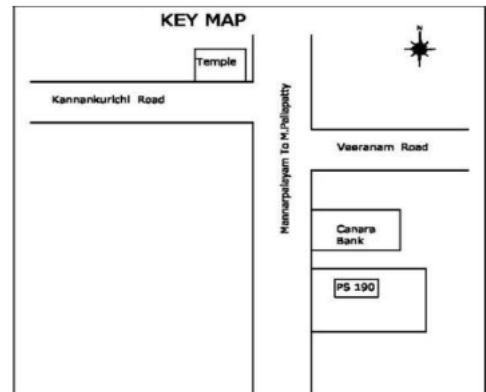

Google Map View

Polling Station Building Front View

Polling Station Front View

Cad View

Key MAP View

சட்டமன்றத் தொகுதியின் எண் மற்றும் பெயர் : 88-சேலம் (மேற்கு)  
பிரிவு எண் மற்றும் பெயர் 1-எம் பாலப்பட்டி (வ.கி) மற்றும் (ஊ), வார்டு.1,2