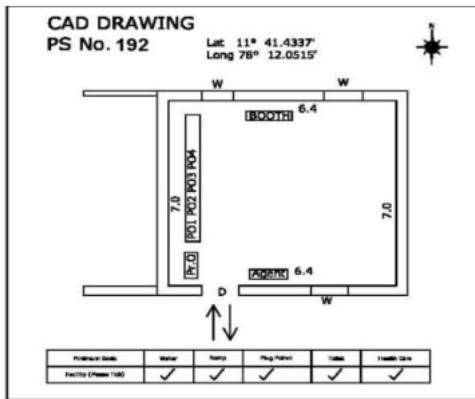

Google Map View

Polling Station Building Front View

Polling Station Front View

Cad View

Key MAP View

சட்டமன்றத் தொகுதியின் எண் மற்றும் பெயர் : 88-சேலம் (மேற்கு)  
பிரிவு எண் மற்றும் பெயர் 1-எம் பாலப்பட்டி (வ.கி) மற்றும் (ஊ), வார்டு.1,2