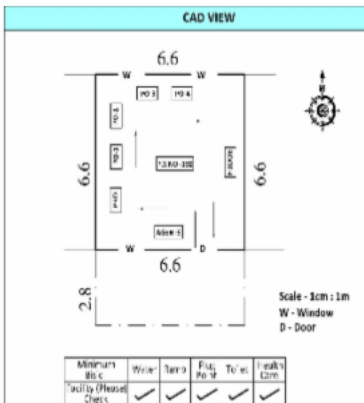

Google Map View

Polling Station Building Front View

Polling Station Front View

Cad View

Key MAP View

1 பெயர் : சசிதா தந்தை பெயர் : ரமேஷ் வீட்டு எண் : 1 வயது : 26 பாலினம் : பெண்	ASP1364157 Photo is available	2 பெயர் : கோகுல் கிருஷ்ணன் தந்தை பெயர் : பத்மநாபன் வீட்டு எண் : 1-எ/83 வயது : 44 பாலினம் : ஆண்	ASP1364165 Photo is available	3 பெயர் : காயத்ரி கணவர் பெயர் : கோகுலகிருஷ்ணன் வீட்டு எண் : 1-எ/83 வயது : 42 பாலினம் : பெண்	ASP1364173 Photo is available
4 பெயர் : நவந்த் தந்தை பெயர் : முரளி வீட்டு எண் : 3-33F வயது : 32 பாலினம் : ஆண்	ASP0471128 Photo is available	5 பெயர் : விஜயலட்சுமி கணவர் பெயர் : விஜேந்திரன் வீட்டு எண் : 5-1 வயது : 44 பாலினம் : பெண்	LVY2084754 Photo is available	6 பெயர் : சுந்தரவதனம் தந்தை பெயர் : விஷ்ணுகாந்தம் வீட்டு எண் : 6 வயது : 66 பாலினம் : ஆண்	LVY4328068 Photo is available
7 பெயர் : நாகராணி கணவர் பெயர் : சுந்தரவதனம் வீட்டு எண் : 6 வயது : 58 பாலினம் : பெண்	ASP1815208 Photo is available	8 பெயர் : லிக்கித் தந்தை பெயர் : சரவணா பாவ வீட்டு எண் : 6/183 வயது : 24 பாலினம் : ஆண்	ASP2076131 Photo is available	9 பெயர் : பிருந்தா கணவர் பெயர் : சத்தியேந்திரன் வீட்டு எண் : 7 வயது : 66 பாலினம் : பெண்	ASP1815216 Photo is available
10 பெயர் : சத்தியேந்திரன் தந்தை பெயர் : நாச்சியப்பன் வீட்டு எண் : 7 வயது : 61 பாலினம் : ஆண்	ASP1815224 Photo is available	11 பெயர் : ஹரிகணேஷ் தந்தை பெயர் : சத்தியேந்திரன் வீட்டு எண் : 7-2 வயது : 36 பாலினம் : ஆண்	ASP0148056 Photo is available	12 பெயர் : குமார் தந்தை பெயர் : மகாதேவன் வீட்டு எண் : 8/1-1ஏ வயது : 66 பாலினம் : ஆண்	ASP2142529 Photo is available
13 பெயர் : சுமதி கணவர் பெயர் : குமார் வீட்டு எண் : 8/1-1ஏ வயது : 63 பாலினம் : பெண்	ASP2144228 Photo is available	14 பெயர் : பிரேம்குமார் தந்தை பெயர் : ஜெகதீசன் வீட்டு எண் : 8/7 கிழக்கு தோட்டம் சாலை வயது : 46 பாலினம் : ஆண்	MQF1211895 Photo is available	15 பெயர் : விசாலாட்சி தந்தை பெயர் : திருஞான சம்பந்தம் வீட்டு எண் : 11/44 வயது : 23 பாலினம் : ஆண்	ASP2143790 Photo is available
16 பெயர் : நித்தீஸ்வர் தந்தை பெயர் : சக்திவேல் வீட்டு எண் : 13/183ஏ வயது : 25 பாலினம் : ஆண்	ASP1385962 Photo is available	17 பெயர் : நந்திதா தந்தை பெயர் : சக்திவேல் வீட்டு எண் : 16/25 வயது : 25 பாலினம் : பெண்	ASP2102424 Photo is available	18 பெயர் : சுபாஸ்சுமி தந்தை பெயர் : ஷ்ரீராம் வீட்டு எண் : 18 வயது : 24 பாலினம் : பெண்	ASP2133791 Photo is available
19 பெயர் : ரிஷி ராஜ் தந்தை பெயர் : பிரபு வீட்டு எண் : 21 வயது : 26 பாலினம் : ஆண்	ASP2153401 Photo is available	20 பெயர் : சஹானா தந்தை பெயர் : ராமநாதன் வீட்டு எண் : 23/108 வயது : 25 பாலினம் : பெண்	ASP1385954 Photo is available	21 பெயர் : ஹரிணி பூர் தந்தை பெயர் : சுரேஷ் வீட்டு எண் : 24/185 வயது : 24 பாலினம் : பெண்	ASP2141091 Photo is available
22 பெயர் : பூந்தர் தங்கவேலு தந்தை பெயர் : கலைமணி பூந்தர் வீட்டு எண் : 24-A-2 Lotus apartment வயது : 60 பாலினம் : ஆண்	ASP2193357 Photo is available	23 பெயர் : லைடேஜா தந்தை பெயர் : ராஜசேகர் வீட்டு எண் : 24/எ-3 வயது : 26 பாலினம் : ஆண்	ASP1364033 Photo is available	24 பெயர் : வீரலக்ஷ்மி கணவர் பெயர் : மோகன் வீட்டு எண் : 25 வயது : 51 பாலினம் : பெண்	ASP1364181 Photo is available
25 பெயர் : ராஜராஜன் தந்தை பெயர் : மோகன் வீட்டு எண் : 25 வயது : 35 பாலினம் : ஆண்	ASP2048171 Photo is available	26 பெயர் : அரவிந்த் ராஜ் தந்தை பெயர் : மோகன் வீட்டு எண் : 25 வயது : 32 பாலினம் : ஆண்	ASP1364199 Photo is available	27 பெயர் : சதீஷ் குமார் தந்தை பெயர் : சுப்பிரமணி வீட்டு எண் : 29/185 வயது : 24 பாலினம் : ஆண்	ASP2048221 Photo is available
28 பெயர் : டோனி வேலன்டைன் தந்தை பெயர் : அந்தோணி ராஜ் வீட்டு எண் : 30ஏ, வயது : 26 பாலினம் : ஆண்	ASP1334267 Photo is available	29 பெயர் : துரைசாமி தந்தை பெயர் : மருதபிள்ளை வீட்டு எண் : 104 டீ வயது : 62 பாலினம் : ஆண்	ASP2153815 Photo is available	30 பெயர் : புஷ்பா காந்தி கணவர் பெயர் : துரைசாமி வீட்டு எண் : 104 டீ வயது : 58 பாலினம் : பெண்	ASP2151868 Photo is available