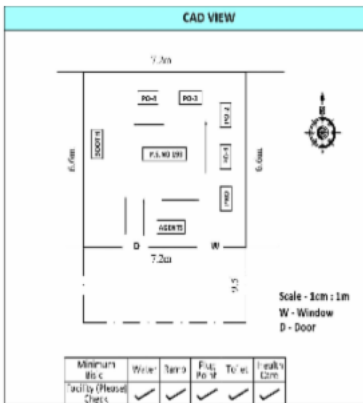

Google Map View

Polling Station Building Front View

Polling Station Front View

Cad View

Key MAP View

1 பெயர் : வரஷினி தந்தை பெயர்: செல்வராஜ் வீட்டு எண் : 1/1-148 வயது : 23 பாலினம் : பெண்	ASP2154631 Photo is available	S 2 பெயர் : துர்க்கேஷ் தந்தை பெயர்: சங்கர் வீட்டு எண் : 24/18/58 வயது : 25 பாலினம் : ஆண்	ASP1428762 Photo is available	S2 3 பெயர் : லலிதா தந்தை பெயர்: கண்ணன் வீட்டு எண் : 3/17 வயது : 23 பாலினம் : பெண்	ASP2140622 Photo is available
4 பெயர் : பத்மநாபன் தந்தை பெயர்: ராமலிங்கம் வீட்டு எண் : 3-பீ வயது : 71 பாலினம் : ஆண்	ASP1364256 Photo is available	5 பெயர் : சிந்தாமணி கணவர் பெயர்: பத்மநாபன் வீட்டு எண் : 3-பீ வயது : 63 பாலினம் : பெண்	ASP1364280 Photo is available	6 பெயர் : சுப்ரமணியம் தந்தை பெயர்: குமாரசுவாமி வீட்டு எண் : 5 வயது : 47 பாலினம் : ஆண்	ASP1008754 Photo is available
#2 7 பெயர் : சுபநீ கௌதமன் தந்தை பெயர்: கௌதமன் வீட்டு எண் : 10/62 எ் வயது : 29 பாலினம் : பெண்	ASP1364314 Photo is available	8 பெயர் : தர்ஷினி தந்தை பெயர்: கௌதமன் வீட்டு எண் : 10/62 எ் வயது : 25 பாலினம் : பெண்	ASP1364231 Photo is available	9 பெயர் : கார்த்திக் தந்தை பெயர்: செல்வம் வீட்டு எண் : 11/62 ஏ வயது : 25 பாலினம் : ஆண்	ASP1364421 Photo is available
10 பெயர் : சைனாபம் கணவர் பெயர்: பக்ருதீன் வீட்டு எண் : 12 வயது : 86 பாலினம் : பெண்	ASP1821198 Photo is available	11 பெயர் : புஷ்பதேவி கணவர் பெயர்: ராம்பிரசாத் வீட்டு எண் : 12 வயது : 84 பாலினம் : பெண்	ASP0926543 Photo is available	12 பெயர் : விரிந்தா கணவர் பெயர்: பெனி பிரசாத் வீட்டு எண் : 12 வயது : 63 பாலினம் : பெண்	ASP0926592 Photo is available
13 பெயர் : கர்குமார் ஜெயின் தந்தை பெயர்: ராஜேஷ்குமார் வீட்டு எண் : 12 வயது : 39 பாலினம் : ஆண்	ASP0147967 Photo is available	14 பெயர் : அனனியாஜெயின் தந்தை பெயர்: ராஜேஷ்குமார்ஜெயின் வீட்டு எண் : 12 வயது : 35 பாலினம் : பெண்	ASP0926790 Photo is available	15 பெயர் : ராஜேஷ்குமார் ஜெயின் தந்தை பெயர்: கந்ஷ்யாமதாஸ ஜெயின் வீட்டு எண் : 12/278 A வயது : 63 பாலினம் : ஆண்	ASP0147959 Photo is available
16 பெயர் : சாந்தா கணவர் பெயர்: சர்வேஸ்வரன் வீட்டு எண் : 14 வயது : 83 பாலினம் : பெண்	ASP1821206 Photo is available	17 பெயர் : கிருபாகரன் தந்தை பெயர்: சர்வேஸ்வரன் வீட்டு எண் : 14 வயது : 58 பாலினம் : ஆண்	ASP0846360 Photo is available	18 பெயர் : தனலட்சுமி கணவர் பெயர்: கிருபாகரன் வீட்டு எண் : 14 ராஜா நிவாஸ் வயது : 54 பாலினம் : பெண்	ASP2103117 Photo is available
19 பெயர் : தீனா கணவர் பெயர்: ராஜேஸ் வீட்டு எண் : 15/1/315 வயது : 66 பாலினம் : பெண்	ASP1372754 Photo is available	20 பெயர் : ஆண்டாள்தேவி தந்தை பெயர்: நாமதேவன் வீட்டு எண் : 16 வயது : 85 பாலினம் : பெண்	LVY4169637 Photo is available	21 பெயர் : அனில்குமார் தந்தை பெயர்: கனகராஜ் வீட்டு எண் : 16 வயது : 66 பாலினம் : ஆண்	LVY2087310 Photo is available
22 பெயர் : ஜெயபுரீ கணவர் பெயர்: அனில்குமார் வீட்டு எண் : 16 வயது : 56 பாலினம் : பெண்	LVY2087302 Photo is available	23 பெயர் : ரித்தேஷ் தந்தை பெயர்: அனில்குமார் வீட்டு எண் : 16-278 வயது : 33 பாலினம் : ஆண்	ASP0926659 Photo is available	24 பெயர் : அனீஸ்கந்தா தந்தை பெயர்: அனில் குமார் வீட்டு எண் : 16-278 வயது : 28 பாலினம் : ஆண்	ASP1180694 Photo is available
25 பெயர் : சங்கர் தந்தை பெயர்: பெருமாள் வீட்டு எண் : 18 வயது : 70 பாலினம் : ஆண்	ASP1821222 Photo is available	26 பெயர் : சூரியகுமாரி கணவர் பெயர்: சங்கர் வீட்டு எண் : 18 வயது : 66 பாலினம் : பெண்	ASP1821230 Photo is available	27 பெயர் : ராம்குமார் தந்தை பெயர்: சங்கர் வீட்டு எண் : 18 வயது : 47 பாலினம் : ஆண்	LVY4169645 Photo is available
Q2 28 பெயர் : அஞ்சனிடேவி தந்தை பெயர்: சங்கர் வீட்டு எண் : 18 வயது : 41 பாலினம் : பெண்	LVY4169652 Photo is available	29 பெயர் : குமரேசன் தந்தை பெயர்: சோமசுந்தரம் வீட்டு எண் : 19 வயது : 74 பாலினம் : ஆண்	ASP1821248 Photo is available	30 பெயர் : சித்ரா கணவர் பெயர்: குமரேசன் வீட்டு எண் : 19 வயது : 71 பாலினம் : பெண்	ASP1821255 Photo is available