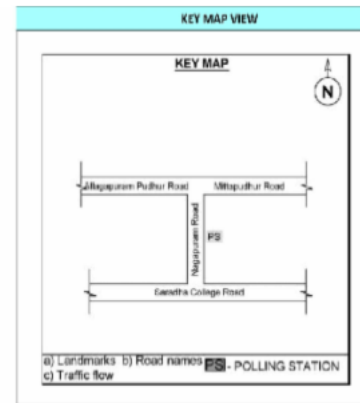

Google Map View

Polling Station Building Front View

Polling Station Front View

Cad View

Key MAP View

1 பெயர் : வரஷினி தந்தை பெயர்: செல்வராஜ் வீட்டு எண் : 1/1-148 வயது : 23 பாலினம் : பெண்	ASP2154631 Photo is available	S 2 பெயர் : துர்க்கேஷ் தந்தை பெயர்: சங்கர் வீட்டு எண் : 24/18/58 வயது : 25 பாலினம் : ஆண்	ASP1428762 Photo is available	S2 3 பெயர் : லலிதா தந்தை பெயர்: கண்ணன் வீட்டு எண் : 3/17 வயது : 23 பாலினம் : பெண்	ASP2140622 Photo is available
4 பெயர் : பத்மநாபன் தந்தை பெயர்: ராமலிங்கம் வீட்டு எண் : 3-பீ வயது : 71 பாலினம் : ஆண்	ASP1364256 Photo is available	5 பெயர் : சிந்தாமணி கணவர் பெயர்: பத்மநாபன் வீட்டு எண் : 3-பீ வயது : 63 பாலினம் : பெண்	ASP1364280 Photo is available	6 பெயர் : சுப்ரமணியம் தந்தை பெயர்: குமாரசுவாமி வீட்டு எண் : 5 வயது : 47 பாலினம் : ஆண்	ASP1008754 Photo is available
#2 7 பெயர் : சுபநீ கௌதமன் தந்தை பெயர்: கௌதமன் வீட்டு எண் : 10/62 எ் வயது : 29 பாலினம் : பெண்	ASP1364314 Photo is available	8 பெயர் : தர்ஷினி தந்தை பெயர்: கௌதமன் வீட்டு எண் : 10/62 எ் வயது : 25 பாலினம் : பெண்	ASP1364231 Photo is available	9 பெயர் : கார்த்திக் தந்தை பெயர்: செல்வம் வீட்டு எண் : 11/62 ஏ வயது : 25 பாலினம் : ஆண்	ASP1364421 Photo is available
10 பெயர் : சைனாபம் கணவர் பெயர்: பக்ருதீன் வீட்டு எண் : 12 வயது : 86 பாலினம் : பெண்	ASP1821198 Photo is available	11 பெயர் : புஷ்பதேவி கணவர் பெயர்: ராம்பிரசாத் வீட்டு எண் : 12 வயது : 84 பாலினம் : பெண்	ASP0926543 Photo is available	12 பெயர் : விரிந்தா கணவர் பெயர்: பெனி பிரசாத் வீட்டு எண் : 12 வயது : 63 பாலினம் : பெண்	ASP0926592 Photo is available
13 பெயர் : கர்குமார் ஜெயின் தந்தை பெயர்: ராஜேஷ்குமார் வீட்டு எண் : 12 வயது : 39 பாலினம் : ஆண்	ASP0147967 Photo is available	14 பெயர் : அனனியாஜெயின் தந்தை பெயர்: ராஜேஷ்குமார்ஜெயின் வீட்டு எண் : 12 வயது : 35 பாலினம் : பெண்	ASP0926790 Photo is available	15 பெயர் : ராஜேஷ்குமார் ஜெயின் தந்தை பெயர்: கந்ஷ்யாமதாஸ ஜெயின் வீட்டு எண் : 12/278 A வயது : 63 பாலினம் : ஆண்	ASP0147959 Photo is available
16 பெயர் : சாந்தா கணவர் பெயர்: சர்வேஸ்வரன் வீட்டு எண் : 14 வயது : 83 பாலினம் : பெண்	ASP1821206 Photo is available	17 பெயர் : கிருபாகரன் தந்தை பெயர்: சர்வேஸ்வரன் வீட்டு எண் : 14 வயது : 58 பாலினம் : ஆண்	ASP0846360 Photo is available	18 பெயர் : தனலட்சுமி கணவர் பெயர்: கிருபாகரன் வீட்டு எண் : 14 ராஜா நிவாஸ் வயது : 54 பாலினம் : பெண்	ASP2103117 Photo is available
19 பெயர் : தீனா கணவர் பெயர்: ராஜேஸ் வீட்டு எண் : 15/1/315 வயது : 66 பாலினம் : பெண்	ASP1372754 Photo is available	20 பெயர் : ஆண்டாள்தேவி தந்தை பெயர்: நாமதேவன் வீட்டு எண் : 16 வயது : 85 பாலினம் : பெண்	LVY4169637 Photo is available	21 பெயர் : அனில்குமார் தந்தை பெயர்: கனகராஜ் வீட்டு எண் : 16 வயது : 66 பாலினம் : ஆண்	LVY2087310 Photo is available
22 பெயர் : ஜெயபுரீ கணவர் பெயர்: அனில்குமார் வீட்டு எண் : 16 வயது : 56 பாலினம் : பெண்	LVY2087302 Photo is available	23 பெயர் : ரித்தேஷ் தந்தை பெயர்: அனில்குமார் வீட்டு எண் : 16-278 வயது : 33 பாலினம் : ஆண்	ASP0926659 Photo is available	24 பெயர் : அனீஸ்கந்தா தந்தை பெயர்: அனில் குமார் வீட்டு எண் : 16-278 வயது : 28 பாலினம் : ஆண்	ASP1180694 Photo is available
25 பெயர் : சங்கர் தந்தை பெயர்: பெருமாள் வீட்டு எண் : 18 வயது : 70 பாலினம் : ஆண்	ASP1821222 Photo is available	26 பெயர் : சூரியகுமாரி கணவர் பெயர்: சங்கர் வீட்டு எண் : 18 வயது : 66 பாலினம் : பெண்	ASP1821230 Photo is available	27 பெயர் : ராம்குமார் தந்தை பெயர்: சங்கர் வீட்டு எண் : 18 வயது : 47 பாலினம் : ஆண்	LVY4169645 Photo is available
Q2 28 பெயர் : அஞ்சனிடேவி தந்தை பெயர்: சங்கர் வீட்டு எண் : 18 வயது : 41 பாலினம் : பெண்	LVY4169652 Photo is available	29 பெயர் : குமரேசன் தந்தை பெயர்: சோமசுந்தரம் வீட்டு எண் : 19 வயது : 74 பாலினம் : ஆண்	ASP1821248 Photo is available	30 பெயர் : சித்ரா கணவர் பெயர்: குமரேசன் வீட்டு எண் : 19 வயது : 71 பாலினம் : பெண்	ASP1821255 Photo is available