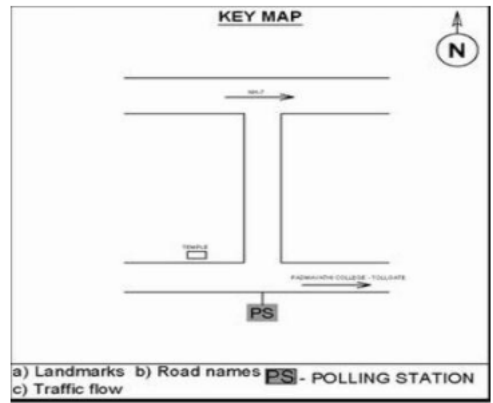

Key MAP View