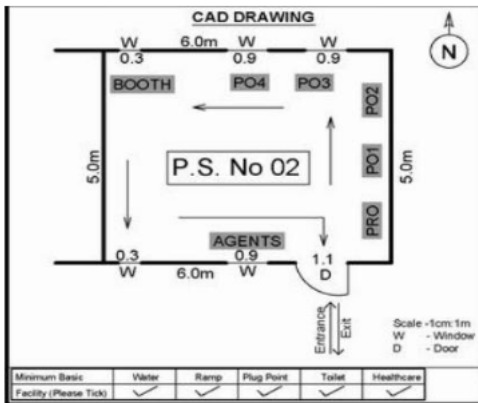

Google Map View

Polling Station Building Front View

Polling Station Front View

Cad View

Key MAP View

1 பெயர் : கங்காதரன் தந்தை பெயர்: பெருமாள் வீட்டு எண் : 1 வயது : 35 பாலினம் : ஆண்	ASP0114108 Photo is available	2 பெயர் : மது சூதனன் தந்தை பெயர்: ஜெகநாதன் வீட்டு எண் : 1 வயது : 30 பாலினம் : ஆண்	ASP1230606 Photo is available	3 பெயர் : பூபதி தந்தை பெயர்: சண்முகம் வீட்டு எண் : 1 வயது : 26 பாலினம் : ஆண்	ASP1230630 Photo is available
4 பெயர் : மீனா தந்தை பெயர்: சின்னகாளி வீட்டு எண் : 1/ வயது : 19 பாலினம் : பெண்	ASP2510238 Photo is available	5 பெயர் : ஆனந்தி தந்தை பெயர்: கோவிந்தராஜ் வீட்டு எண் : 1/ வயது : 19 பாலினம் : பெண்	ASP2510295 Photo is available	6 பெயர் : ஜோதிபிரகாஷ் தந்தை பெயர்: மணி வீட்டு எண் : 1-11 வயது : 28 பாலினம் : ஆண்	ASP1081181 Photo is available
7 பெயர் : காவியா ஸ்ரீ தந்தை பெயர்: காமராஜ் வீட்டு எண் : 1/12 வயது : 26 பாலினம் : பெண்	ASP1441740 Photo is available	8 பெயர் : பெருமாள் தாயின் பெயர்: தாமரை வீட்டு எண் : 1/24 வயது : 32 பாலினம் : ஆண்	ASP2484988 Photo is available	9 பெயர் : விஜயசாந்தி கணவர் பெயர்: சந்தானபாரதி வீட்டு எண் : 1-25 வயது : 33 பாலினம் : பெண்	ASP1081280 Photo is available
10 பெயர் : பிரியா தந்தை பெயர்: சேட்டு வீட்டு எண் : 1-88 வயது : 39 பாலினம் : பெண்	LHB1992791 Photo is available	11 பெயர் : சத்தியபிரியா தந்தை பெயர்: அம்மாசி வீட்டு எண் : 1/94 வயது : 19 பாலினம் : பெண்	ASP2518116 Photo is available	12 பெயர் : இந்துமதி கணவர் பெயர்: செல்வராஜ் வீட்டு எண் : 1/95 வயது : 27 பாலினம் : பெண்	ASP2515906 Photo is available
13 பெயர் : விக்னேஸ்வரன் தந்தை பெயர்: சாமுவேல் வீட்டு எண் : 1/95 வயது : 23 பாலினம் : ஆண்	ASP2286318 Photo is available	14 பெயர் : ஜெயபால் மா தந்தை பெயர்: மாணிக்கம் வீட்டு எண் : 1-103 வயது : 43 பாலினம் : ஆண்	LHB2314755 Photo is available	15 பெயர் : மாதவி கணவர் பெயர்: பிரபு வீட்டு எண் : 1/108 வயது : 34 பாலினம் : பெண்	ASP0247593 Photo is available
16 பெயர் : ஜனனி தந்தை பெயர்: ஜெகநாதன் வீட்டு எண் : 1-123 வயது : 37 பாலினம் : பெண்	ASP1081355 Photo is available	17 பெயர் : தாரணி தந்தை பெயர்: ஜெகநாதன் வீட்டு எண் : 1-123 வயது : 33 பாலினம் : பெண்	ASP1081306 Photo is available	18 பெயர் : சேஷாத்ரி தந்தை பெயர்: ஜெகநாதன் வீட்டு எண் : 1-123 வயது : 28 பாலினம் : ஆண்	ASP1081397 Photo is available
19 பெயர் : வைத்தீஸ்வரி தந்தை பெயர்: கணேசன் வீட்டு எண் : 1-133a வயது : 28 பாலினம் : பெண்	ASP1081322 Photo is available	20 பெயர் : கனிமொழி ப தந்தை பெயர்: பழனிவேல் வீட்டு எண் : 1/141 வயது : 20 பாலினம் : பெண்	ASP2442408 Photo is available	21 பெயர் : ரம்பா கு கணவர் பெயர்: ராமநாதன் கி வீட்டு எண் : 1-147 ஏ வயது : 34 பாலினம் : பெண்	ASP2013100 Photo is available
22 பெயர் : ஷாலினி கு கணவர் பெயர்: ரமேஷ்கண்ணன் வீட்டு எண் : 1/148 வயது : 34 பாலினம் : பெண்	ASP2372969 Photo is available	23 பெயர் : தினிஷா ரா தந்தை பெயர்: ராஜா வீட்டு எண் : 1/155 வயது : 21 பாலினம் : பெண்	ASP2393957 Photo is available	24 பெயர் : லோகேஸ்வரன் ரா தந்தை பெயர்: ராஜா வீட்டு எண் : 1/155 வயது : 20 பாலினம் : ஆண்	ASP2368215 Photo is available
25 பெயர் : மங்கம்மா கணவர் பெயர்: சுப்ரமணியன் வீட்டு எண் : 1-161 வயது : 57 பாலினம் : பெண்	ASP1318823 Photo is available	26 பெயர் : மனோசித்ரா தந்தை பெயர்: நாகராஜன் வீட்டு எண் : 1/161 வயது : 26 பாலினம் : பெண்	ASP1409028 Photo is available	27 பெயர் : கோமதி தந்தை பெயர்: பழனிசாமி வீட்டு எண் : 1-163A வயது : 30 பாலினம் : பெண்	ASP0954974 Photo is available
28 பெயர் : வீராகவன் ப தந்தை பெயர்: பழனிசாமி வீட்டு எண் : 1-163 ஏ வயது : 24 பாலினம் : ஆண்	ASP2189967 Photo is available	29 பெயர் : திவாகரன் தந்தை பெயர்: பெருமாள் வீட்டு எண் : 1-168 வயது : 29 பாலினம் : ஆண்	ASP0954909 Photo is available	30 பெயர் : சஞ்சய் தந்தை பெயர்: செல்வதுரை வீட்டு எண் : 1/181 வயது : 22 பாலினம் : ஆண்	ASP2510469 Photo is available