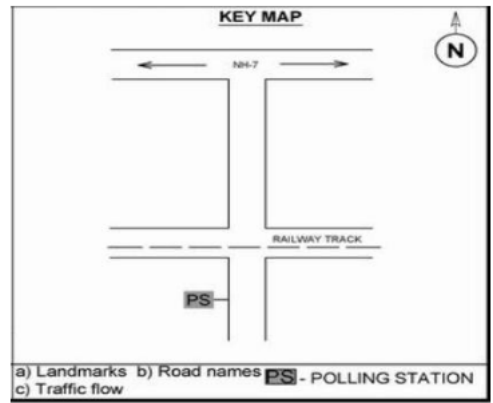

Google Map View

Polling Station Building Front View

Polling Station Front View

Cad View

Key MAP View

சட்டமன்றத் தொகுதியின் எண் மற்றும் பெயர் : 88-சேலம் (மேற்கு)
பிரிவு எண் மற்றும் பெயர் 1-செல்லப்பிள்ளை குட்டை (வ.கி) மற்றும் (ஊ), வார்டு 1, பகவம் பட்டி