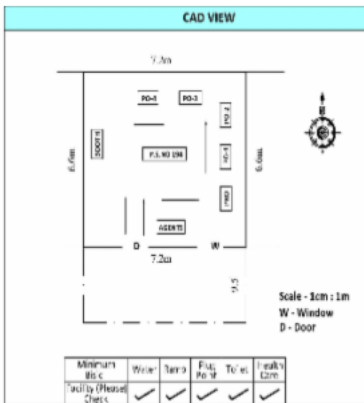

Google Map View

Polling Station Building Front View

Polling Station Front View

Cad View

Key MAP View

1 பெயர் : வேல்முருகன் தந்தை பெயர் : தங்கவேல் வீட்டு எண் : 1 வயது : 48 பாலினம் : ஆண் Photo is available	ASP1814045	2 பெயர் : வனிதா கணவர் பெயர் : ஏழுமலை வீட்டு எண் : 1-1 வயது : 54 பாலினம் : பெண் Photo is available	ASP1814052	3 பெயர் : சாந்திலிங்கம் தந்தை பெயர் : கந்தசாமி வீட்டு எண் : 1-2 வயது : 71 பாலினம் : ஆண் Photo is available	ASP1814060
4 பெயர் : வசந்தா கணவர் பெயர் : சாந்திலிங்கம் வீட்டு எண் : 1-2 வயது : 61 பாலினம் : பெண் Photo is available	ASP1814078	S2 5 பெயர் : சுகதி தந்தை பெயர் : சாந்திலிங்கம் வீட்டு எண் : 1-2 வயது : 41 பாலினம் : பெண் Photo is available	LVY2117117	S2 6 பெயர் : சுகித்ரா தந்தை பெயர் : சாந்திலிங்கம் வீட்டு எண் : 1-2 வயது : 40 பாலினம் : பெண் Photo is available	LVY2117125
7 பெயர் : சக்தி தந்தை பெயர் : சாந்திலிங்கம் வீட்டு எண் : 1-2 வயது : 39 பாலினம் : ஆண் Photo is available	LVY2117133	8 பெயர் : ஜயனார் தந்தை பெயர் : கந்தசாமி வீட்டு எண் : 1-4 வயது : 66 பாலினம் : ஆண் Photo is available	LVY1455294	9 பெயர் : செல்வி கணவர் பெயர் : ஜயனார் வீட்டு எண் : 1-4 வயது : 51 பாலினம் : பெண் Photo is available	LVY4131892
10 பெயர் : ஷாலினி தந்தை பெயர் : நாகமணி வீட்டு எண் : 1/165 வயது : 30 பாலினம் : பெண் Photo is available	ASP2048791	11 பெயர் : இந்திராநேரு கணவர் பெயர் : அசோக்குமார் வீட்டு எண் : 2 வயது : 53 பாலினம் : பெண் Photo is available	LVY2122752	12 பெயர் : யஷ்வந்தன் ஏ தந்தை பெயர் : அசோக்குமார் ஏ வீட்டு எண் : 2/1 வயது : 23 பாலினம் : ஆண் Photo is available	ASP2495406
13 பெயர் : முருகேசன் தந்தை பெயர் : நடேசன் வீட்டு எண் : 4 வயது : 48 பாலினம் : பெண் Photo is available	LVY2124493	14 பெயர் : வனிதா தந்தை பெயர் : நடேசன் வீட்டு எண் : 4 வயது : 45 பாலினம் : பெண் Photo is available	BDW1410711	15 பெயர் : முருகதாஸ் தந்தை பெயர் : வெங்கடாஜலம் வீட்டு எண் : 4-1 வயது : 59 பாலினம் : ஆண் Photo is available	LVY2115715
16 பெயர் : லதா கணவர் பெயர் : முருகதாஸ் வீட்டு எண் : 4-1 வயது : 51 பாலினம் : பெண் Photo is available	LVY2114486	17 பெயர் : சந்திரா கணவர் பெயர் : நடேசன் வீட்டு எண் : 4-164B வயது : 76 பாலினம் : பெண் Photo is available	ASP1814094	# 18 பெயர் : கெஜலட்சுமி கணவர் பெயர் : முருகேசன் வீட்டு எண் : 4-164B வயது : 43 பாலினம் : பெண் Photo is available	ASP0339648
19 பெயர் : பிரியாங்கா ஜெத்தன் ராஜ் கணவர் பெயர் : கேத்தன் கோடியா வீட்டு எண் : 4/218 வயது : 32 பாலினம் : பெண் Photo is available	ASP2152502	20 பெயர் : தனம் கணவர் பெயர் : முனுசாமி வீட்டு எண் : 5 வயது : 59 பாலினம் : பெண் Photo is available	LVY2124469	21 பெயர் : ராம்ராஜ் தந்தை பெயர் : முனுசாமி வீட்டு எண் : 5 வயது : 41 பாலினம் : ஆண் Photo is available	LVY2124451
22 பெயர் : லெட்சுமணன் தந்தை பெயர் : சுப்ரமணியன் வீட்டு எண் : 05 வயது : 30 பாலினம் : ஆண் Photo is available	ASP2151835	23 பெயர் : விசாலாட்சி தந்தை பெயர் : சுப்பிரமணியன் வீட்டு எண் : 5 வயது : 26 பாலினம் : பெண் Photo is available	ASP2154482	24 பெயர் : ஸ்ரேயஸ் தந்தை பெயர் : ராஜா வீட்டு எண் : 5 வயது : 25 பாலினம் : ஆண் Photo is available	ASP2155877
25 பெயர் : ராஜேந்திரன் தந்தை பெயர் : சின்னப்பன் வீட்டு எண் : 5-1 வயது : 66 பாலினம் : ஆண் Photo is available	LVY2116846	26 பெயர் : பாலகிருஷ்ணன் தந்தை பெயர் : ராஜேந்திரன் வீட்டு எண் : 5-1 வயது : 42 பாலினம் : ஆண் Photo is available	LVY2116838	27 பெயர் : சித்ரா கணவர் பெயர் : அண்ணாமலை வீட்டு எண் : 6 வயது : 56 பாலினம் : பெண் Photo is available	LVY2107316
28 பெயர் : துர்கா லட்சுமி தந்தை பெயர் : முருகதாஸ் வீட்டு எண் : 6/2 வயது : 30 பாலினம் : பெண் Photo is available	ASP1386085	29 பெயர் : கவிதா கணவர் பெயர் : சக்திவேல் வீட்டு எண் : 7 வயது : 50 பாலினம் : பெண் Photo is available	ASP1814110	30 பெயர் : மரகதம் கணவர் பெயர் : நவநீதகிருஷ்ணன் வீட்டு எண் : 7-1 வயது : 80 பாலினம் : பெண் Photo is available	LVY1453364