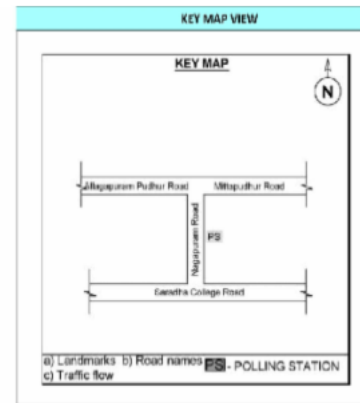

Cad View

Key MAP View