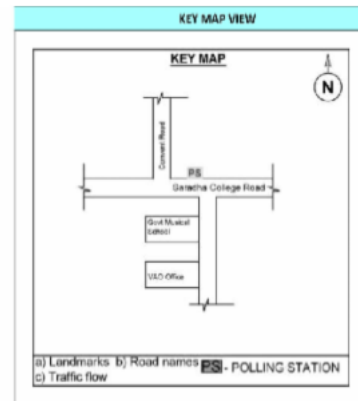

Google Map View

Polling Station Building Front View

Polling Station Front View

Cad View

Key MAP View

சட்டமன்றத் தொகுதியின் எண் மற்றும் பெயர் : 88-சேலம் (மேற்கு)
பிரிவு எண் மற்றும் பெயர் 1-சேலம் (மா), கோ 17 முனியப்பன் கோவில் தெரு