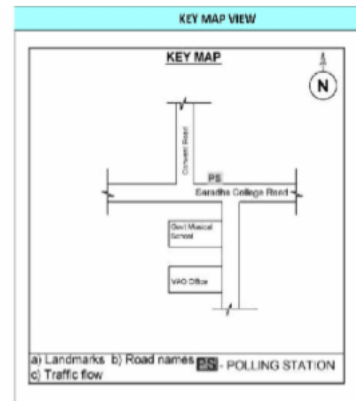

Google Map View

Polling Station Building Front View

Polling Station Front View

Cad View

Key MAP View

1 பெயர் : மகேஸ்வரி கணவர் பெயர்: ஸ்ரீதர் வீட்டு எண் : 391/1 வயது : 64 பாலினம் : பெண்	ASP0345249 Photo is available	2 பெயர் : சரவணன் தந்தை பெயர்: ஸ்ரீதர் வீட்டு எண் : 391/1 வயது : 35 பாலினம் : ஆண்	ASP0344614 Photo is available	3 பெயர் : சந்திரசேகர் தந்தை பெயர்: சுப்புரமணி வீட்டு எண் : 391-2-275B வயது : 49 பாலினம் : ஆண்	LVY2488799 Photo is available
4 பெயர் : சசிகலா கணவர் பெயர்: சந்திரசேகர் வீட்டு எண் : 391-2-275B வயது : 49 பாலினம் : பெண்	LVY2488781 Photo is available	5 பெயர் : ராகுல் தந்தை பெயர்: சந்திரசேகர் வீட்டு எண் : 393/2 வயது : 22 பாலினம் : ஆண்	ASP2462356 Photo is available	6 பெயர் : ராஜம் கணவர் பெயர்: ராஜீ வீட்டு எண் : 394-276 வயது : 59 பாலினம் : பெண்	LVY1253384 Photo is available
7 பெயர் : சகாயமேரி கணவர் பெயர்: லாரன்ஸ் வீட்டு எண் : 395-275A வயது : 53 பாலினம் : பெண்	ASP1825355 Photo is available	8 பெயர் : கலிஸ்டார்ஷ் தந்தை பெயர்: அமலதாஸ் வீட்டு எண் : 395-279 வயது : 41 பாலினம் : ஆண்	LVY2493120 Photo is available	9 பெயர் : காளியம்மாள் கணவர் பெயர்: காளியண்ணன் வீட்டு எண் : 396-279-A வயது : 86 பாலினம் : பெண்	ASP1825363 Photo is available
10 பெயர் : கண்ணையன் தந்தை பெயர்: காளியண்ணன் வீட்டு எண் : 396-279-A வயது : 63 பாலினம் : ஆண்	LVY4085239 Photo is available	11 பெயர் : ரங்கராஜ் தந்தை பெயர்: பக்தவச்சலம் வீட்டு எண் : 398 வயது : 52 பாலினம் : ஆண்	ASP1825371 Photo is available	12 பெயர் : ரதனலட்சுமி கணவர் பெயர்: ரங்கராஜ் வீட்டு எண் : 398 வயது : 51 பாலினம் : பெண்	LVY2492031 Photo is available
13 பெயர் : பக்தவச்சலம் தந்தை பெயர்: ரங்கராஜ் வீட்டு எண் : 398-274 வயது : 75 பாலினம் : ஆண்	LVY1376771 Photo is available	14 பெயர் : வீரலட்சுமி கணவர் பெயர்: பக்தவச்சலம் வீட்டு எண் : 398-274 வயது : 72 பாலினம் : பெண்	LVY1254325 Photo is available	15 பெயர் : ஜெய்குமார் தந்தை பெயர்: பக்தவச்சலம் வீட்டு எண் : 398-274 வயது : 52 பாலினம் : ஆண்	LVY1254242 Photo is available
16 பெயர் : பாமா கணவர் பெயர்: ஜெய்குமார் வீட்டு எண் : 398-274 வயது : 46 பாலினம் : பெண்	LVY1309921 Photo is available	17 பெயர் : தட்சிணா மூர்த்தி தந்தை பெயர்: ரங்கராஜ் வீட்டு எண் : 398-1 வயது : 26 பாலினம் : பெண்	ASP2104479 Photo is available	18 பெயர் : சுவைமான் தந்தை பெயர்: நாவஜான் வீட்டு எண் : 401 வயது : 58 பாலினம் : ஆண்	ASP0342014 Photo is available
19 பெயர் : பர்வீன்பாணு கணவர் பெயர்: சுவைமான் வீட்டு எண் : 401 வயது : 49 பாலினம் : பெண்	ASP0342022 Photo is available	20 பெயர் : யூசுப் தந்தை பெயர்: சுவைமான் வீட்டு எண் : 401-1 வயது : 32 பாலினம் : ஆண்	ASP0847624 Photo is available	21 பெயர் : முருகன் தந்தை பெயர்: அனுமந்தன் வீட்டு எண் : 405-1 வயது : 45 பாலினம் : ஆண்	ASP0728063 Photo is available
22 பெயர் : கேசவன் தந்தை பெயர்: கோவிந்த ஆச்சாரி வீட்டு எண் : 422/286, வயது : 71 பாலினம் : ஆண்	ASP2469583 Photo is available	23 பெயர் : சரஸ்வதி கணவர் பெயர்: கேசவன் வீட்டு எண் : 422/286, வயது : 59 பாலினம் : பெண்	ASP2469633 Photo is available	24 பெயர் : செ வைஷ்ணவி தாயின் பெயர்: செ கௌசல்ய வீட்டு எண் : 441/182ஏ வயது : 20 பாலினம் : பெண்	ASP2420107 Photo is available
25 பெயர் : ஹரிகரன் தந்தை பெயர்: செல்வம் வீட்டு எண் : 517 வயது : 21 பாலினம் : ஆண்	ASP2314920 Photo is available	26 பெயர் : ராஜகணேஷ் ஸ் தந்தை பெயர்: ஸ்ரீதர் வீட்டு எண் : கதவு எண் 9 வயது : 27 பாலினம் : ஆண்	ASP1252196 Photo is available	S 27 பெயர் : மாலிகா மில்லினியம் மோகன்ராஜ் கணவர் பெயர்: மோகன்ராஜ் வீட்டு எண்: 17/446 வயது : 26 பாலினம் : பெண்	ASP2308435 Photo is available
28 பெயர் : தமிழரசி கணவர் பெயர்: நாகராஜன் வீட்டு எண் : ப்லட 56 6/1 வயது : 62 பாலினம் : பெண்	ASP0217489 Photo is available				