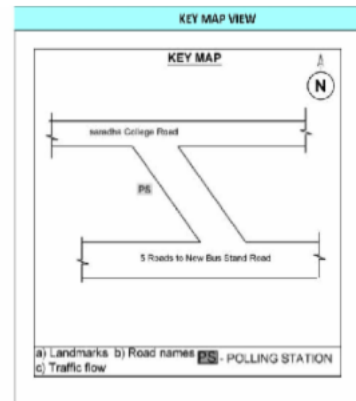

Google Map View

Polling Station Building Front View

Polling Station Front View

Cad View

Key MAP View

1 பெயர் : சின்னக்கண்ணு தந்தை பெயர்: ஆறுமுகம் வீட்டு எண் : 1-1-30 வயது : 71 பாலினம் : ஆண்	LVY2485696 Photo is available	2 பெயர் : அஞ்சலி தந்தை பெயர்: சின்னக்கண்ணு வீட்டு எண் : 1-1-30 வயது : 63 பாலினம் : பெண்	LVY2487361 Photo is available	3 பெயர் : சிவதாசன் சு தந்தை பெயர்: சுகுமாறன் வீட்டு எண் : 1/106 வயது : 36 பாலினம் : ஆண்	ASP2412245 Photo is available
4 பெயர் : ரேணுகா தாயின் பெயர்: ஜெயந்தி வீட்டு எண் : 2 வயது : 31 பாலினம் : பெண்	ASP0847665 Photo is available	5 பெயர் : சின்னச்சாமி தந்தை பெயர்: ராஜ் வீட்டு எண் : 2-2-32 வயது : 64 பாலினம் : ஆண்	ASP1825496 Photo is available	6 பெயர் : ராணி கணவர் பெயர்: சின்னச்சாமி வீட்டு எண் : 2-2-32 வயது : 59 பாலினம் : பெண்	ASP1825504 Photo is available
7 பெயர் : ராதாகிருஷ்ணன் தந்தை பெயர்: சின்னச்சாமி வீட்டு எண் : 2-2-32 வயது : 40 பாலினம் : ஆண்	LVY2484673 Photo is available	8 பெயர் : ராஜம்மாள் கணவர் பெயர்: ராஜ் வீட்டு எண் : 2-2-34 வயது : 66 பாலினம் : பெண்	ASP1825512 Photo is available	9 பெயர் : மாதம்மாள் கணவர் பெயர்: ராஜ் வீட்டு எண் : 2-2-34 வயது : 63 பாலினம் : பெண்	ASP1825520 Photo is available
10 பெயர் : வெங்கடேஷன் தந்தை பெயர்: ராஜ் வீட்டு எண் : 2-2-34 வயது : 47 பாலினம் : ஆண்	ASP1825538 Photo is available	11 பெயர் : சேட்டு தந்தை பெயர்: துரைசாமி வீட்டு எண் : 2-2-34-8 வயது : 56 பாலினம் : ஆண்	ASP1825546 Photo is available	12 பெயர் : ராஜேஸ்வரி தந்தை பெயர்: சேட்டு வீட்டு எண் : 2-2-34-8 வயது : 45 பாலினம் : பெண்	LVY2491181 Photo is available
13 பெயர் : ராஜ் தந்தை பெயர்: ராமசாமி வீட்டு எண் : 2-2A-34-8 வயது : 66 பாலினம் : ஆண்	LVY4165940 Photo is available	14 பெயர் : ராஜாமணி கணவர் பெயர்: ராஜ் வீட்டு எண் : 2-2A-34-8 வயது : 56 பாலினம் : பெண்	LVY2485951 Photo is available	15 பெயர் : கல்பனா கணவர் பெயர்: ராஜ் வீட்டு எண் : 2-2A-34-8 வயது : 39 பாலினம் : பெண்	LVY2489342 Photo is available
16 பெயர் : ஜோதி கணவர் பெயர்: சுப்ரமணி வீட்டு எண் : 2-2A-34-8A வயது : 56 பாலினம் : பெண்	ASP1825579 Photo is available	17 பெயர் : முருகன் தந்தை பெயர்: தாண்டவன் வீட்டு எண் : 2-2A-34-8A வயது : 52 பாலினம் : ஆண்	ASP1825587 Photo is available	18 பெயர் : ரத்தினம்மாள் கணவர் பெயர்: முருகன் வீட்டு எண் : 2-2A-34-8A வயது : 48 பாலினம் : பெண்	LVY2485639 Photo is available
19 பெயர் : மாணிக்கம் தந்தை பெயர்: குப்புசாமி வீட்டு எண் : 2-32 வயது : 51 பாலினம் : ஆண்	LVY1250307 Photo is available	20 பெயர் : ராதா கணவர் பெயர்: மாணிக்கம் வீட்டு எண் : 2-32 வயது : 46 பாலினம் : பெண்	LVY1251677 Photo is available	21 பெயர் : நாராயணசானமி தந்தை பெயர்: மாரியப்பன் வீட்டு எண் : 2-94 வயது : 38 பாலினம் : ஆண்	ASP0342857 Photo is available
22 பெயர் : கோகிலா தந்தை பெயர்: நாராயணன் வீட்டு எண் : 2/94-பீ வயது : 30 பாலினம் : பெண்	ASP2104875 Photo is available	23 பெயர் : ரங்கநாதன் தந்தை பெயர்: குருவாக்கவுண்டர் வீட்டு எண் : 2-378 வயது : 59 பாலினம் : ஆண்	ASP1009364 Photo is available	24 பெயர் : மாதையன் தந்தை பெயர்: கந்தசாமி வீட்டு எண் : 3 வயது : 54 பாலினம் : ஆண்	LVY1250315 Photo is available
25 பெயர் : லட்சுமி கணவர் பெயர்: மாதையன் வீட்டு எண் : 3 வயது : 48 பாலினம் : பெண்	ASP1825603 Photo is available	26 பெயர் : செல்வராஜ் தந்தை பெயர்: மந்திபோயன் வீட்டு எண் : 3-1-33 வயது : 55 பாலினம் : ஆண்	ASP1825629 Photo is available	27 பெயர் : லட்சுமி கணவர் பெயர்: செல்வராஜ் வீட்டு எண் : 3-1-33 வயது : 47 பாலினம் : பெண்	LVY1251248 Photo is available
28 பெயர் : கோவிந்தராஜ் தந்தை பெயர்: ராஜ் வீட்டு எண் : 3-2-33 வயது : 50 பாலினம் : ஆண்	ASP1825645 Photo is available	29 பெயர் : ஈஸ்வரி தந்தை பெயர்: கோவிந்தராஜ் வீட்டு எண் : 3-2-33 வயது : 44 பாலினம் : பெண்	LVY1251198 Photo is available	30 பெயர் : ஜோதிகா தந்தை பெயர்: கோவிந்தராஜ் வீட்டு எண் : 3/2/33 வயது : 19 பாலினம் : பெண்	ASP2506483 Photo is available