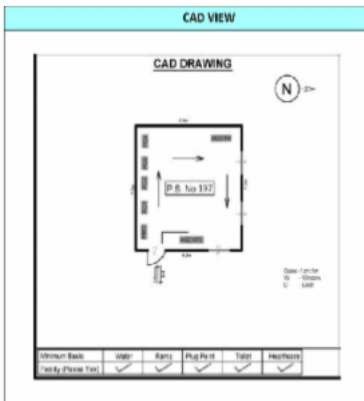

Google Map View

Polling Station Building Front View

Polling Station Front View

Cad View

Key MAP View

1 பெயர் : சின்னக்கண்ணு தந்தை பெயர்: ஆறுமுகம் வீட்டு எண் : 1-1-30 வயது : 71 பாலினம் : ஆண்	LVY2485696 Photo is available	2 பெயர் : அஞ்சலி தந்தை பெயர்: சின்னக்கண்ணு வீட்டு எண் : 1-1-30 வயது : 63 பாலினம் : பெண்	LVY2487361 Photo is available	3 பெயர் : சிவதாசன் சு தந்தை பெயர்: சுகுமாறன் வீட்டு எண் : 1/106 வயது : 36 பாலினம் : ஆண்	ASP2412245 Photo is available
4 பெயர் : ரேணுகா தாயின் பெயர்: ஜெயந்தி வீட்டு எண் : 2 வயது : 31 பாலினம் : பெண்	ASP0847665 Photo is available	5 பெயர் : சின்னச்சாமி தந்தை பெயர்: ராஜ் வீட்டு எண் : 2-2-32 வயது : 64 பாலினம் : ஆண்	ASP1825496 Photo is available	6 பெயர் : ராணி கணவர் பெயர்: சின்னச்சாமி வீட்டு எண் : 2-2-32 வயது : 59 பாலினம் : பெண்	ASP1825504 Photo is available
7 பெயர் : ராதாகிருஷ்ணன் தந்தை பெயர்: சின்னச்சாமி வீட்டு எண் : 2-2-32 வயது : 40 பாலினம் : ஆண்	LVY2484673 Photo is available	8 பெயர் : ராஜம்மாள் கணவர் பெயர்: ராஜ் வீட்டு எண் : 2-2-34 வயது : 66 பாலினம் : பெண்	ASP1825512 Photo is available	9 பெயர் : மாதம்மாள் கணவர் பெயர்: ராஜ் வீட்டு எண் : 2-2-34 வயது : 63 பாலினம் : பெண்	ASP1825520 Photo is available
10 பெயர் : வெங்கடேஷன் தந்தை பெயர்: ராஜ் வீட்டு எண் : 2-2-34 வயது : 47 பாலினம் : ஆண்	ASP1825538 Photo is available	11 பெயர் : சேட்டு தந்தை பெயர்: துரைசாமி வீட்டு எண் : 2-2-34-8 வயது : 56 பாலினம் : ஆண்	ASP1825546 Photo is available	12 பெயர் : ராஜேஸ்வரி தந்தை பெயர்: சேட்டு வீட்டு எண் : 2-2-34-8 வயது : 45 பாலினம் : பெண்	LVY2491181 Photo is available
13 பெயர் : ராஜ் தந்தை பெயர்: ராமசாமி வீட்டு எண் : 2-2A-34-8 வயது : 66 பாலினம் : ஆண்	LVY4165940 Photo is available	14 பெயர் : ராஜாமணி கணவர் பெயர்: ராஜ் வீட்டு எண் : 2-2A-34-8 வயது : 56 பாலினம் : பெண்	LVY2485951 Photo is available	15 பெயர் : கல்பனா கணவர் பெயர்: ராஜ் வீட்டு எண் : 2-2A-34-8 வயது : 39 பாலினம் : பெண்	LVY2489342 Photo is available
16 பெயர் : ஜோதி கணவர் பெயர்: சுப்ரமணி வீட்டு எண் : 2-2A-34-8A வயது : 56 பாலினம் : பெண்	ASP1825579 Photo is available	17 பெயர் : முருகன் தந்தை பெயர்: தாண்டவன் வீட்டு எண் : 2-2A-34-8A வயது : 52 பாலினம் : ஆண்	ASP1825587 Photo is available	18 பெயர் : ரத்தினம்மாள் கணவர் பெயர்: முருகன் வீட்டு எண் : 2-2A-34-8A வயது : 48 பாலினம் : பெண்	LVY2485639 Photo is available
19 பெயர் : மாணிக்கம் தந்தை பெயர்: குப்புசாமி வீட்டு எண் : 2-32 வயது : 51 பாலினம் : ஆண்	LVY1250307 Photo is available	20 பெயர் : ராதா கணவர் பெயர்: மாணிக்கம் வீட்டு எண் : 2-32 வயது : 46 பாலினம் : பெண்	LVY1251677 Photo is available	21 பெயர் : நாராயணசானமி தந்தை பெயர்: மாரியப்பன் வீட்டு எண் : 2-94 வயது : 38 பாலினம் : ஆண்	ASP0342857 Photo is available
22 பெயர் : கோகிலா தந்தை பெயர்: நாராயணன் வீட்டு எண் : 2/94-பீ வயது : 30 பாலினம் : பெண்	ASP2104875 Photo is available	23 பெயர் : ரங்கநாதன் தந்தை பெயர்: குருவாக்கவுண்டர் வீட்டு எண் : 2-378 வயது : 59 பாலினம் : ஆண்	ASP1009364 Photo is available	24 பெயர் : மாதையன் தந்தை பெயர்: கந்தசாமி வீட்டு எண் : 3 வயது : 54 பாலினம் : ஆண்	LVY1250315 Photo is available
25 பெயர் : லட்சுமி கணவர் பெயர்: மாதையன் வீட்டு எண் : 3 வயது : 48 பாலினம் : பெண்	ASP1825603 Photo is available	26 பெயர் : செல்வராஜ் தந்தை பெயர்: மந்திபோயன் வீட்டு எண் : 3-1-33 வயது : 55 பாலினம் : ஆண்	ASP1825629 Photo is available	27 பெயர் : லட்சுமி கணவர் பெயர்: செல்வராஜ் வீட்டு எண் : 3-1-33 வயது : 47 பாலினம் : பெண்	LVY1251248 Photo is available
28 பெயர் : கோவிந்தராஜ் தந்தை பெயர்: ராஜ் வீட்டு எண் : 3-2-33 வயது : 50 பாலினம் : ஆண்	ASP1825645 Photo is available	29 பெயர் : ஈஸ்வரி தந்தை பெயர்: கோவிந்தராஜ் வீட்டு எண் : 3-2-33 வயது : 44 பாலினம் : பெண்	LVY1251198 Photo is available	30 பெயர் : ஜோதிகா தந்தை பெயர்: கோவிந்தராஜ் வீட்டு எண் : 3/2/33 வயது : 19 பாலினம் : பெண்	ASP2506483 Photo is available