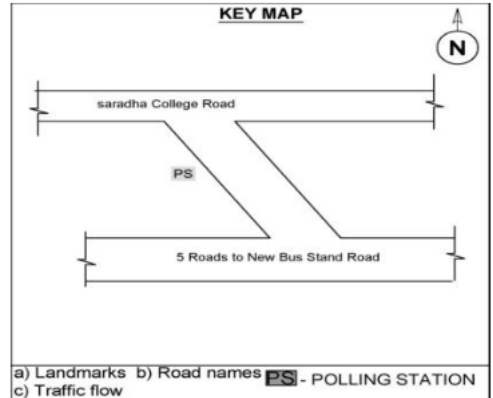

Cad View

Key MAP View