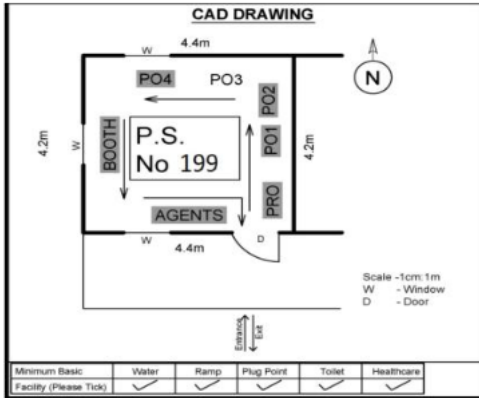

Google Map View

Polling Station Building Front View

Polling Station Front View

Cad View

Key MAP View

1 பெயர் : பரத்குமார் தந்தை பெயர்: கதிர் வேலு வீட்டு எண் : 5/18 வயது : 23 பாலினம் : ஆண்	ASP2105666 Photo is available	2 பெயர் : வெங்கட்ராமன் தந்தை பெயர்: பத்மநாபன் வீட்டு எண் : 18-4 வயது : 41 பாலினம் : ஆண்	LVY2509966 Photo is available	3 பெயர் : சரவணன் தந்தை பெயர்: கருப்பண்ணன் வீட்டு எண் : 18-6 வயது : 58 பாலினம் : ஆண்	ASP1831486 Photo is available
4 பெயர் : லட்சுமி கணவர் பெயர்: சரவணன் வீட்டு எண் : 18-6 வயது : 56 பாலினம் : பெண்	ASP1831494 Photo is available	5 பெயர் : கவின் தந்தை பெயர்: பண்டியன் வீட்டு எண் : 25 வயது : 25 பாலினம் : ஆண்	ASP2120665 Photo is available	6 பெயர் : அருண் குமார் தந்தை பெயர்: ஈஸ்வரன் வீட்டு எண் : 26 வயது : 27 பாலினம் : ஆண்	ASP1316017 Photo is available
7 பெயர் : செளமியா தந்தை பெயர்: குணசேகரன் வீட்டு எண் : 50 வயது : 23 பாலினம் : பெண்	ASP2182665 Photo is available	8 பெயர் : அரவிந்த் தந்தை பெயர்: சிவகுமார் வீட்டு எண் : 60/47 வயது : 23 பாலினம் : ஆண்	ASP2096782 Photo is available	9 பெயர் : சக்தி தந்தை பெயர்: செந்தில் குமார் வீட்டு எண் : 64/49 வயது : 23 பாலினம் : ஆண்	ASP2096725 Photo is available
10 பெயர் : அர்சித் தந்தை பெயர்: பாலமுருகன் வீட்டு எண் : 119-91 வயது : 23 பாலினம் : ஆண்	ASP2105740 Photo is available	11 பெயர் : அலமேலு கணவர் பெயர்: ஆத்மசரண் வீட்டு எண் : 160/3 வயது : 76 பாலினம் : பெண்	ASP2144467 Photo is available	12 பெயர் : ரிஷி தந்தை பெயர்: சிவகுமார் வீட்டு எண் : 26 , 148 வயது : 22 பாலினம் : ஆண்	ASP2260966 Photo is available
13 பெயர் : சேஜு யோகபிரசாந்த் தாயின் பெயர்: ஜே. கவிதா வீட்டு எண் : எ-1, டிரல் (டாடா) காலனி வயது : 27 பாலினம் : ஆண்	ASP2337061 Photo is available	14 பெயர் : கவிதா கணவர் பெயர்: ஜுவகர் வீட்டு எண் : E-3 வயது : 48 பாலினம் : பெண்	LVY2502938 Photo is available	# 15 பெயர் : லக்ஷ்மி பத்மநாபன் கணவர் பெயர்: பத்மநாபன் வீட்டு எண் : A-9, BLOCK-16, BALAJI APA வயது : 62 பாலினம் : பெண்	LVY2509941 Photo is available