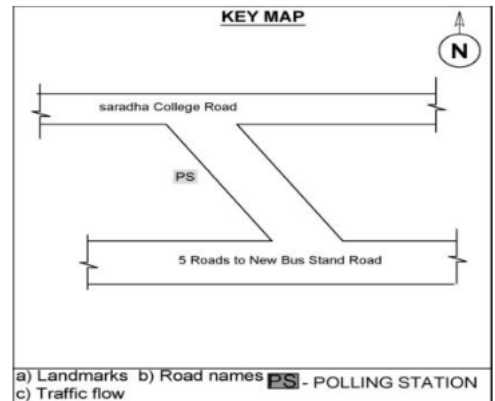

Google Map View

Polling Station Building Front View

Polling Station Front View

Cad View

Key MAP View

சட்டமன்றத் தொகுதியின் எண் மற்றும் பெயர் : 88-சேலம் (மேற்கு)
பிரிவு எண் மற்றும் பெயர் 1-சேலம் (மா), கோ 18 ஸ்டேட் பேங்க் காலனி