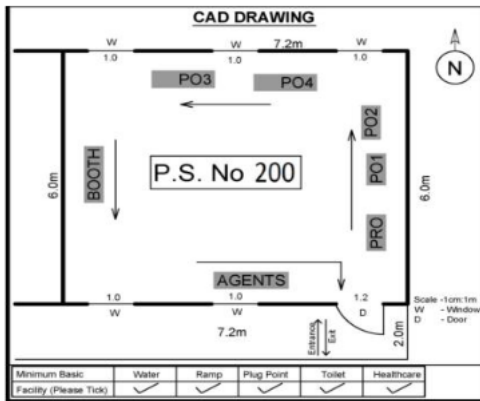

Google Map View

Polling Station Building Front View

Polling Station Front View

Cad View

Key MAP View

சட்டமன்றத் தொகுதியின் எண் மற்றும் பெயர் : 88-சேலம் (மேற்கு)
பிரிவு எண் மற்றும் பெயர் 1-சேலம் (மா), கோ 18 ஸ்டேட் பேங்க் காலனி