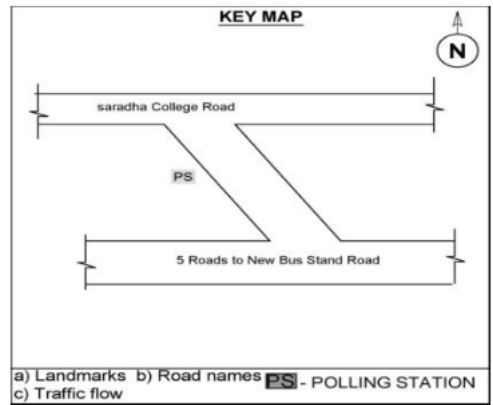

Key MAP View