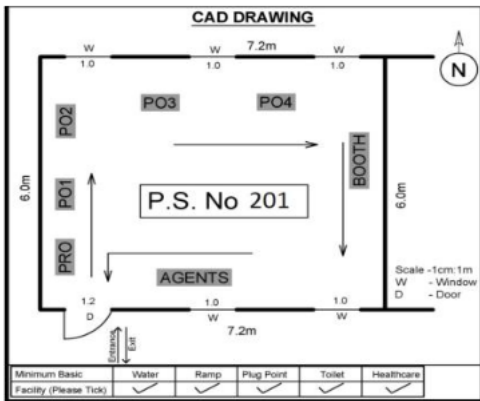

Google Map View

Polling Station Building Front View

Polling Station Front View

Cad View

Key MAP View

1 பெயர் : ராஜசேகர் தந்தை பெயர்: மகாராஜன் வீட்டு எண் : 1/139 வயது : 66 பாலினம் : ஆண்	LVY2510816 Photo is available	2 பெயர் : சின்னு தந்தை பெயர்: வெங்கட்ராமன் வீட்டு எண் : 2-10 கே பிளாக் வயது : 88 பாலினம் : ஆண்	WHJ1504778 Photo is available	3 பெயர் : லட்சுமி கணவர் பெயர்: சின்னு வீட்டு எண் : 2-10 கே பிளாக் வயது : 81 பாலினம் : பெண்	WHJ1504786 Photo is available
4 பெயர் : கதிர்சென் ராம தந்தை பெயர்: ராமநாதன் வீட்டு எண் : 2/45-2ஏஃப வயது : 53 பாலினம் : ஆண்	ASP1839356 Photo is available	5 பெயர் : மெய்யம்மை க கணவர் பெயர்: கதிர்சென் வீட்டு எண் : 2/45-2F வயது : 46 பாலினம் : பெண்	LVY2508216 Photo is available	6 பெயர் : அருள்திரவிய சாமி தந்தை பெயர்: செல்வநீர் வீட்டு எண் : 2-இ வயது : 68 பாலினம் : ஆண்	ASP0103556 Photo is available
7 பெயர் : கிளாரா கணவர் பெயர்: அருள்திரவிய சாமி வீட்டு எண் : 2-இ வயது : 63 பாலினம் : பெண்	ASP0103564 Photo is available	8 பெயர் : ரகுநாத் தந்தை பெயர்: தரணிதரன் வீட்டு எண் : 3-2 வயது : 29 பாலினம் : ஆண்	ASP1064963 Photo is available	9 பெயர் : தங்கம் கணவர் பெயர்: செல்வநீர் வீட்டு எண் : 3/1 , 3rd Ward வயது : 41 பாலினம் : பெண்	LVY2504850 Photo is available
10 பெயர் : சுந்தராஜன் தந்தை பெயர்: வடிவேலு வீட்டு எண் : 3M வயது : 67 பாலினம் : ஆண்	ASP1204494 Photo is available	11 பெயர் : தமிழ் செல்வன் தந்தை பெயர்: முரளிதரன் வீட்டு எண் : 5/26 வயது : 23 பாலினம் : ஆண்	ASP2169050 Photo is available	12 பெயர் : வாசுதேவன் தந்தை பெயர்: மாணிக்கம் வீட்டு எண் : 5/145ஏ வயது : 63 பாலினம் : ஆண்	LVY2510642 Photo is available
13 பெயர் : சாந்தி கணவர் பெயர்: வாசுதேவன் வீட்டு எண் : 5/145 ஏ வயது : 52 பாலினம் : பெண்	LVY2510659 Photo is available	14 பெயர் : சீனிவாசன் தந்தை பெயர்: தேவேந்திரன் வீட்டு எண் : 5/167 வயது : 24 பாலினம் : ஆண்	ASP2143816 Photo is available	15 பெயர் : மதுமலர் தந்தை பெயர்: முருகேசன் வீட்டு எண் : 5-249B வயது : 35 பாலினம் : பெண்	ASP0345702 Photo is available
16 பெயர் : இர்ஷாத் அஹமது தந்தை பெயர்: சலீம் பாஷா வீட்டு எண் : 5-263C வயது : 36 பாலினம் : ஆண்	ASP0345942 Photo is available	17 பெயர் : மாதையன் தந்தை பெயர்: சித்தராமன் வீட்டு எண் : 5-268 வயது : 54 பாலினம் : ஆண்	LVY1452770 Photo is available	18 பெயர் : அர்விந்த் தந்தை பெயர்: மாதையன் வீட்டு எண் : 5-268 வயது : 30 பாலினம் : ஆண்	ASP1010545 Photo is available
19 பெயர் : கிருபாகரன் தந்தை பெயர்: முரளிதரன் வீட்டு எண் : 5/268 வயது : 27 பாலினம் : ஆண்	ASP1316520 Photo is available	20 பெயர் : மு.ரவீந்தர் தந்தை பெயர்: க.முருகன் வீட்டு எண் : 5/268 வயது : 25 பாலினம் : ஆண்	ASP1385467 Photo is available	21 பெயர் : அனஸ் தந்தை பெயர்: அப்துல் சலாம் வீட்டு எண் : 5/274 வயது : 28 பாலினம் : ஆண்	ASP2297166 Photo is available
22 பெயர் : அன்சர் அ தந்தை பெயர்: அப்துல் சலாம் அ வீட்டு எண் : 5/274 வயது : 23 பாலினம் : ஆண்	ASP2289882 Photo is available	23 பெயர் : அயாஸ் தந்தை பெயர்: அப்துல் சலாம் வீட்டு எண் : 5/274 வயது : 21 பாலினம் : ஆண்	ASP2289973 Photo is available	24 பெயர் : இலக்கியா தந்தை பெயர்: தங்கராஜ் வீட்டு எண் : 5/419 வயது : 24 பாலினம் : பெண்	ASP2169092 Photo is available
25 பெயர் : சஞ்ஜனா தந்தை பெயர்: முருகன் வீட்டு எண் : 5/522 வயது : 24 பாலினம் : பெண்	ASP2009066 Photo is available	26 பெயர் : லக்ஷிதா க தாயின் பெயர்: மேனகா அ வீட்டு எண் : 6/100 வயது : 20 பாலினம் : பெண்	ASP2392686 Photo is available	S 27 பெயர் : ராசு மு தந்தை பெயர்: முனியசாமி வீட்டு எண் : 22/5 ஜங்சன் லீ பஜார் வயது : 35 பாலினம் : ஆண்	ASP2457273 Photo is available
28 பெயர் : மாலதி கணவர் பெயர்: ராஜா வீட்டு எண் : 22-9 ஏ4 வயது : 52 பாலினம் : பெண்	ASP1341320 Photo is available	29 பெயர் : செல்வகுமார் தந்தை பெயர்: சீனிவாசன் வீட்டு எண் : 22-17 வயது : 43 பாலினம் : ஆண்	ASP1183870 Photo is available	30 பெயர் : அல்கர் அலி தந்தை பெயர்: அப்துல் வாஜீத் வீட்டு எண் : 27/32 வயது : 44 பாலினம் : ஆண்	ASP2049922 Photo is available