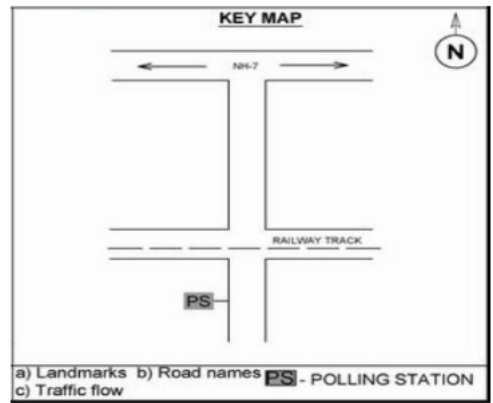

Google Map View

Polling Station Building Front View

Polling Station Front View

Cad View

Key MAP View

சட்டமன்றத் தொகுதியின் எண் மற்றும் பெயர் : 88-சேலம் (மேற்கு)
பிரிவு எண் மற்றும் பெயர் 1-செல்லப்பிள்ளை குட்டை (வ.கி) மற்றும் (ஊ), வார்டு 2, செல்லப்பிள்ளைகுட்டை